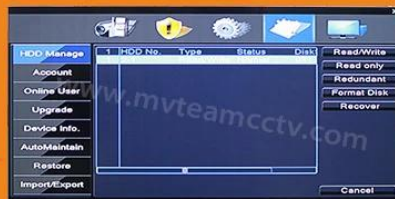

3MP 2048 * 1536 AHD DVR por mayor de TVI de CVI CVBS NVR híbrido 4 canal DVR(6404H300)

● Features

MTEAM

Adopt Newest HiSilicon
Chipset

New humanized
User Interface

System come with
28 kinds of languages

Adjustable DVR
menu transparency

Support backup video
records to DVR built-in
redundant HDD

Support playback different
time period video records in
one screen, save time on find
useful video records

5-in-1 hybrid modes:
AHD+TVI+CVI+CVBS+IP

4) NVR:4CH 3MP@25fps grabación IP, reproducción de 2 canales 3MP@25fps;

5) NVR:4CH 5MP@25fps grabación IP, reproducción de 1 canal 5MP@25fps;

3-soporte P2P remoto vista en móvil y PC

Modelo	6404H 300	
Compresión	Compresión estándar H.264	
Operación	Linux embebido	
Codificación-control de imagen	Edición ajustable, tanto cambiable de la imagen y fijar la secuencia opcional	
Corriente dual	Se puede configurar en cada canal	
Calidad de imagen del monitor	3MP(2048*1536), 720P 1080P, P 1024,	
Detección dinámica de imagen	Múltiples zonas de detección en cada canal	
Híbrido	AHD, TVI, CVI, IP, CVBS	
Modo de vídeo	Supervisión manual, automático, dinámico, modo video del disparador de alarma de la ayuda	
Modo de copia de seguridad	Disco de U, disco portátil USB, grabar USB, Network storage y backup	
El modo de operar	Ratón, mando a distancia, panel frontal	
Inicio de sesión localmente	sin contraseña	
Guardar registro	disco duro local y red	
Interfaz externa	Entrada de video	4 * BNC
	Entrada de audio	4 * RCA
	Interfaz de red	10M / 100M base-T Ethernet (RJ-45)
	USB Conecte el puerto	2 * USB 2.0
	RS485	RS485 * 1
	Entrada de alarma	4 CANALES
	Salida de alarma	1 CANAL
	Disco duro interno	2 puertos de SATA HDD
	Capacidad máxima	4TB máximo cada SATA□