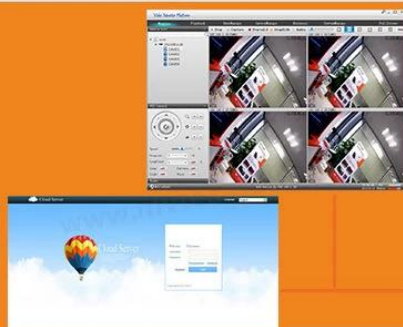

Support backup video
records to DVR built-in
redundant HDD

Support playback different
time period video records in
one screen, save time on find
useful video records

5-in-1 hybrid modes:
AHD+TVI+CVI+CVBS+IP

DVR menu with Ping command, convenient to do
DVR network testing

With UTC Function, control
analog camera and PTZ camera
on DVR thru coaxial cable

Support P2P remote view
by CMS and IE browser

Come with cloud ID, easy to
realize P2P remote view
by scan the QR Codes

4) NVR:4CH 3MP@25fps grabación IP, reproducción de 2 canales 3MP@25fps;

5) NVR:4CH 5MP@25fps grabación IP, reproducción de 1 canal 5MP@25fps;

3-soporte P2P remoto vista en móvil y PC

Modelo	6404H 300	
Compresión	Compresión estándar H.264	
Operación	Linux embebido	
Codificación-control de imagen	Edición ajustable, tanto cambiable de la imagen y fijar la secuencia opcional	
Corriente dual	Se puede configurar en cada canal	
Calidad de imagen del monitor	3MP(2048*1536), 720P 1080P, P 1024,	
Detección dinámica de imagen	Múltiples zonas de detección en cada canal	
Híbrido	AHD, TVI, CVI, IP, CVBS	
Modo de vídeo	Supervisión manual, automático, dinámico, modo video del disparador de alarma de la ayuda	
Modo de copia de seguridad	Disco de U, disco portátil USB, grabar USB, Network storage y backup	
El modo de operar	Ratón, mando a distancia, panel frontal	
Inicio de sesión localmente	sin contraseña	
Guardar registro	disco duro local y red	
Interfaz externa	Entrada de video	4 * BNC
	Entrada de audio	4 * RCA
	Interfaz de red	10M / 100M base-T Ethernet (RJ-45)
	USB Conecte el puerto	2 * USB 2.0
	RS485	RS485 * 1
	Entrada de alarma	4 CANALES
	Salida de alarma	1 CANAL
	Disco duro interno	2 puertos de SATA HDD
	Capacidad máxima	4TB máximo cada SATA□