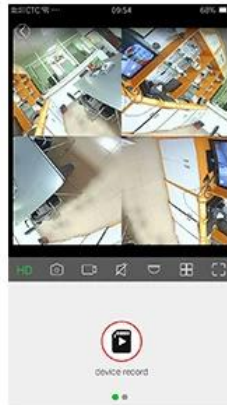

3MP 2MP exterior impermeable Bullet IR Día y noche Cámara de 360 grados con panorama VR Wifi

● FEATURES

M' TEAM

- * Wifi exterior impermeable IR 360 ° Panorama VR cámara
- * Resolución HD de 2MP, 3MP opcional.
- * Ángulo de visión amplio de 360 grados, sin área ciega, aplicable a diferentes escenarios, compatible con 4 modos de visualización diferentes
- * Soporte de audio de dos vías, mensaje de voz
- * La conmutación automática del filtro infrarrojo ICR, realiza el monitoreo real día y noche
- * Admite la resolución de alta definición, clara y estándar para ver, para adaptarse a la variedad de entornos de red
- * Soporte de telefonía móvil en tiempo real.
- * Captura remota, grabación de audio y video.
- * Cobertura de red global, en cualquier momento y en cualquier lugar.
- * Soporte de aplicación móvil **V9**

Waterproof Wifi VR Camera

IR 360° Panorama, 2MP/3MP HD Resolution

Multi-Angle Monitor

Support multi-scene modes

E PTZ

SPLIT SCREENS

ROLLER

CORRIDER