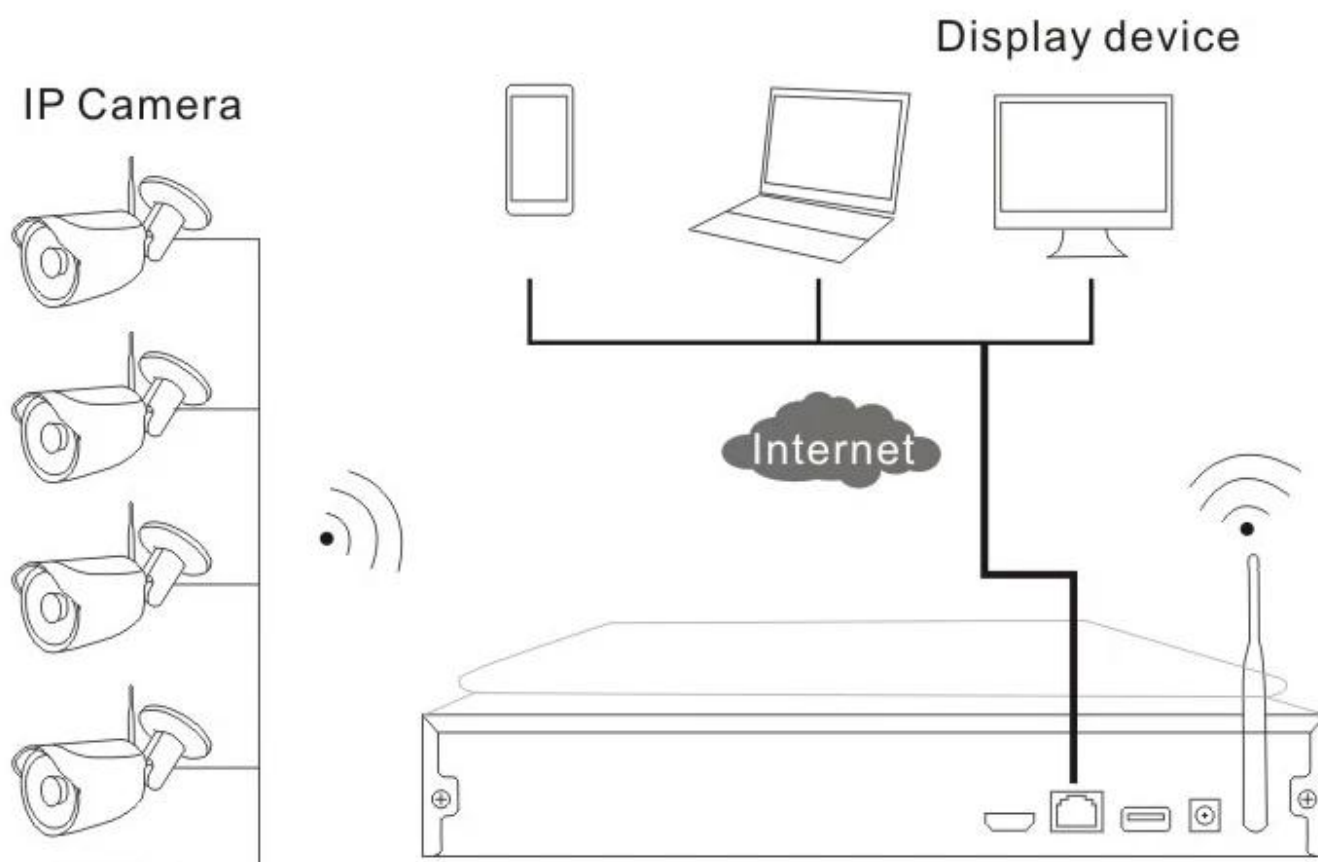

## Cámara Kit NVR 4 canales IP de Wifi con una función de pantalla LCD de alta definición de 10 pulgadas (MVT-K04T)

### Diagrama de instalación

### ¿Qué incluye el Kit de NVR inalámbrica?

4 canales 1pc NVR HD inalámbrica con construir-en el 10 "pantalla LCD pulgadas y el módulo de WIFI  
Cámara HD 4pcs al aire libre sin hilos del IP  
4pcs 12V (DC) adaptadores de corriente / 2A  
Manual de guía de instalación rápida detallada 1pc  
1pc CD vienen con software CMS y las instrucciones

#### ● FEATURES

\* Construida en "Pantalla LCD de alta definición de 10 pulgadas (resolución: 1280 \* 1024), que apoyan 330 grados de rotación,

- \* built-in de alto módulo funcional y la estabilidad inalámbrica WI-FI de enraizamiento, ayuda 802.11b / g / n, 150 Mbps,
- \* Salida HDMI.
- \* Entrada de vídeo: 4 \* 720P; 4 \* 960P, Reproducción: 4 \* 960H, 4 \* 720P;
- \* Interfaces de 3pcs USB, Soporte HDD de hasta 4 TB, la tecnología de nube, P2P, x1 ratón