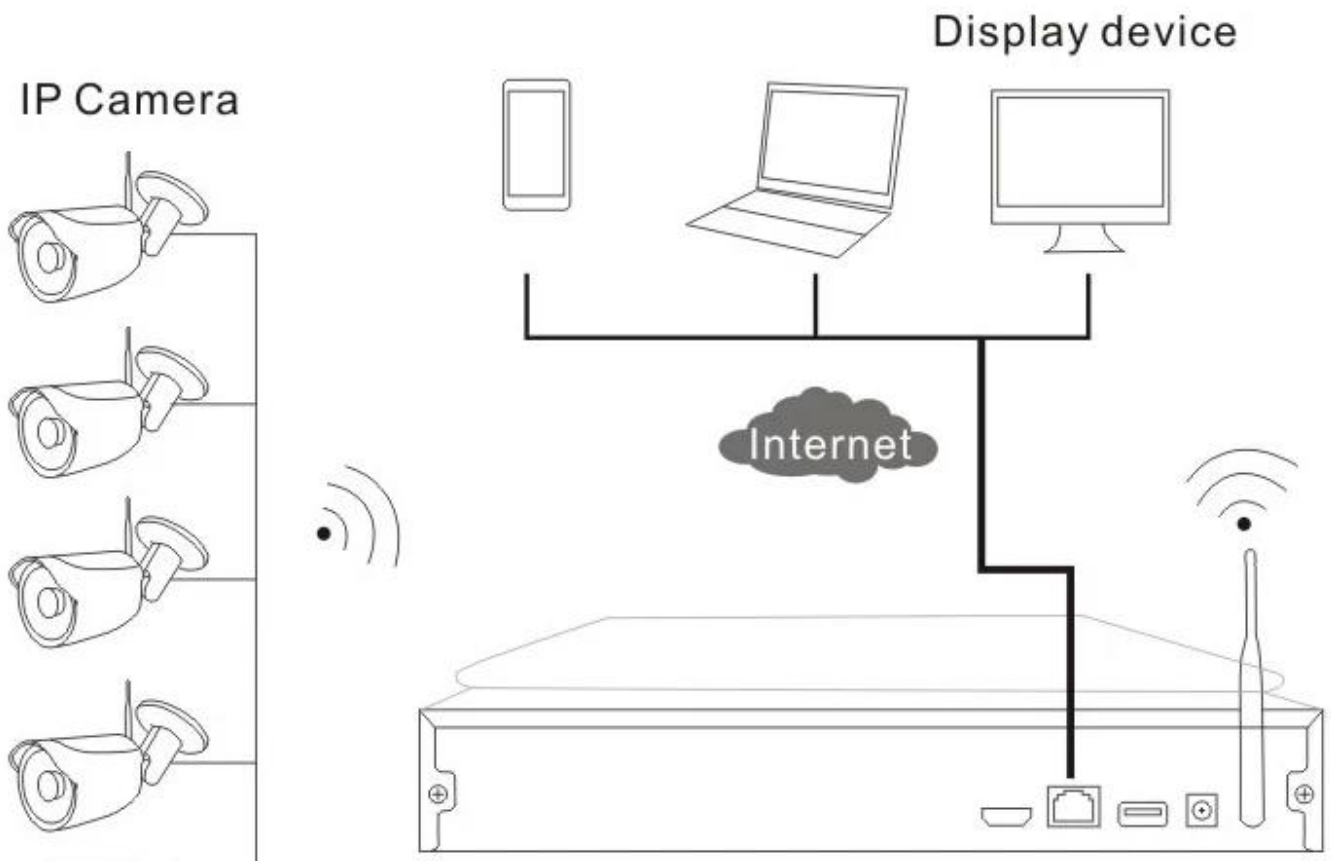

## Kit de cámara de 4 canales CCTV inalámbrica con el CE, ROHS, FCC Certificado (MVT-K04)

### Diagrama de instalación

### ¿Qué incluye el Kit de NVR inalámbrica?

4 canales 1pc NVR HD inalámbrico con construir-en 7 "pulgadas de pantalla LCD y el módulo de WIFI  
Cámara HD 4pcs al aire libre sin hilos del IP  
4pcs 12V (DC) adaptadores de corriente / 2A  
Manual de guía de instalación rápida detallada 1pc  
1pc CD vienen con software CMS y las instrucciones

##### ● FEATURES

- \* Construida en "Pantalla LCD de alta definición de 10 pulgadas (resolución: 1280 \* 1024), que apoyan 330 grados de rotación,
- \* built-in de alto módulo funcional y la estabilidad inalámbrica WI-FI de enraizamiento, ayuda 802.11b / g / n, 150 Mbps,
- \* Salida HDMI.