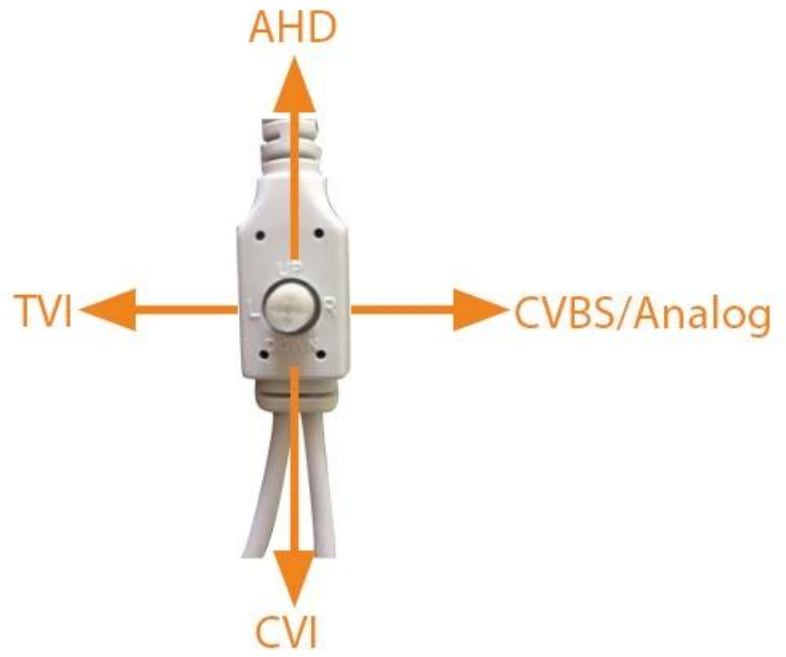

Resolución de alta definición, 1280 X 720

Apoyando corte IR, vigilancia Día Noche

Equipo con Procesador HDI8901 ISP

Precio bajo y de la función mutiply

● SPECS

M'TEAM

Modelo	MVT-TAH30			
Chipset principal	HDI8901 ISP			
Sensor	1.4' CMOS 1.0MP AR0141 / 720P baja iluminación			
SEÑAL	PAL / NTCS			
Lente & IR Distancia	35m Fijo 8.0mm / IR, 42 IR Leds			
Salida de vídeo	1 canal de HD-TV, HD-CVI, HD- AHD , CVBS (Interruptor Por Menú OSD)			
Píxeles efectivos	TVI: 1,280 (H) * 720 (V)	CVI:1,280 (H) * 720 (V)	AHD : 1,280 (H) * 1,024 (V)	CVBS:1000TVL
Min. Iluminación	0.01Lux F1.2			
Shutter	4 / 25s ~ 1 / 45,000s			
Sincronización	Interna			
BLC	opcional			
OSD	Apoyado			
AWB	Automática / manual / día / noche			
Día Noche	Auto (ICR) / Color / B / W			
Distancia de transmisión	Más de 500 metros a través de 75-3 de cable coaxial			
Fuente de alimentación	DC 12V ± 10%			
Ambiente de trabajo	30 ° C ~ + 60 ° C / Menos de 95% de humedad relativa (sin condensación)			
Consumo de energía	4W ± 10%			

HD / TVI / CVI / CVBS, cómo cambiar?

- 1.By el menú OSD, UP es **AHD**, Down es CVI, Izquierda es TVI, Derecha es CVBS
- 2.Hold el Botón de Dirección durante cinco segundos para cambiar

Advertencia: Asegúrese de apagar cuando el interruptor de la segunda vez