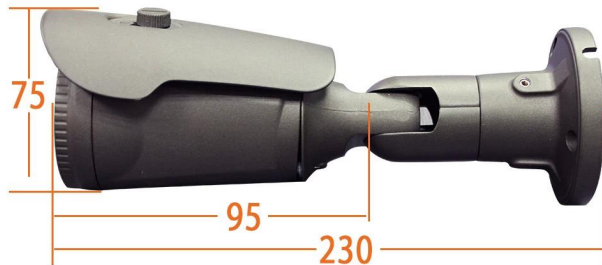

Resolución de alta definición, 1280 X 720

Apoyando corte IR, vigilancia Día Noche

Equipo con Procesador HDI8901 ISP

Precio bajo y de la función mutiply

● SPECS

M'TEAM

Modelo	MVT-TAH30			
Chipset principal	HDI8901 ISP			
Sensor	1.4' CMOS 1.0MP AR0141 / 720P baja iluminación			
SEÑAL	PAL / NTCS			
Lente & IR Distancia	35m Fijo 8.0mm / IR, 42 IR Leds			
Salida de vídeo	1 canal de HD-TV, HD-CVI, HD- AHD , CVBS (Interruptor Por Menú OSD)			
Píxeles efectivos	TVI: 1,280 (H) * 720 (V)	CVI:1,280 (H) * 720 (V)	AHD : 1,280 (H) * 1,024 (V)	CVBS:1000TVL
Min. Iluminación	0.01Lux F1.2			
Shutter	4 / 25s ~ 1 / 45,000s			
Sincronización	Interna			
BLC	opcional			
OSD	Apoyado			
AWB	Automática / manual / día / noche			
Día Noche	Auto (ICR) / Color / B / W			
Distancia de transmisión	Más de 500 metros a través de 75-3 de cable coaxial			
Fuente de alimentación	DC 12V ± 10%			
Ambiente de trabajo	30 ° C ~ + 60 ° C / Menos de 95% de humedad relativa (sin condensación)			
Consumo de energía	4W ± 10%			