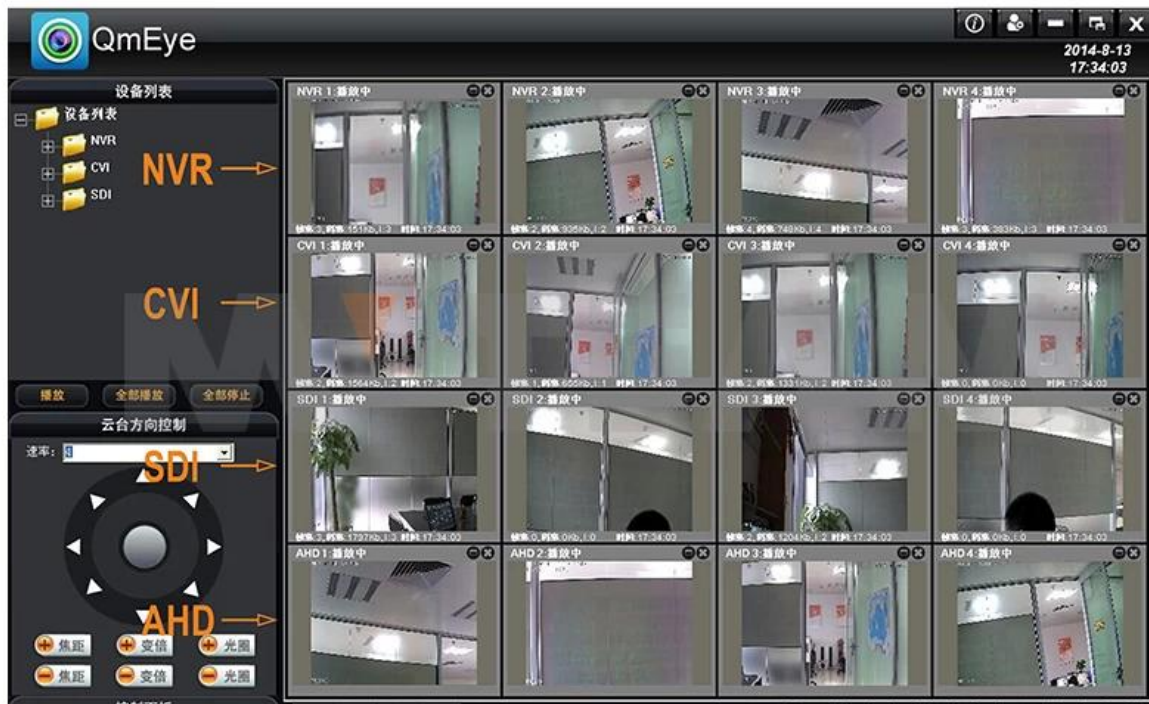

Interfaz externa	Entrada de vídeo	720P 25FPS / CH AHD, DVR 960H 25fps / CH analógico
	Entrada de audio	1 × RCA
	Salida de vídeo	1 * VGA, 1 * HDMI
	Salida de audio	1 * RCA, 1 * HDMI
	Interfaz de red	10M / 100M base-T Ethernet (RJ-45)
	Puerto de conexión USB	2 x USB 2.0
	RS485	RS485 * 1
	Entrada de alarma	NO
	Salida de alarma	NO
Disco duro	Disco duro interno	1 puerto SATA HDD
	Maxima capacidad	4TB máximo cada SATA
Supervisión del teléfono celular	Soporte Windows Mobile, iPhone, iPad, Android	
Poder	12V / 2A	
Tamaño DVR	240 (L) * 260 (w) x60 (H) mm	
Peso	2.0kg (W / O HDD)	

● PRODUCT PICTURE

M' TEAM

Mobile Phone View

(All MVTEAM DVR, AHD DVR, CVI DVR, SDI DVR, NVR support)

Achieve Monitoring All kinds of Cameras in One Screen on Computer

DVR Menu

● FACTORY & OFFICE

M' TEAM