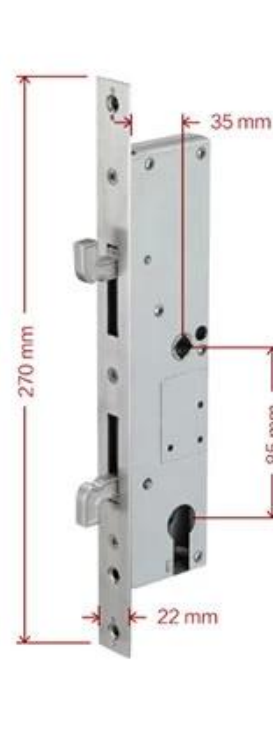

Características

- 1- Material: acero inoxidable 304 uno
- 2- Tamaño de bloqueo: 300 mm * 45 mm
- 3- Tamaño de mortaja de bloqueo: 240 mm * 22 mm
- 4- Modo de desbloqueo múltiple: huella digital, contraseña, tarjeta, llave mecánica
- 5- Sensor semiconductor FPC, reconocimiento de huellas dactilares de 360 grados
- 6- Cilindro de bloqueo de clase C, tres tipos de cuerpos de bloqueo para su elección.
- 7- Alimentado por 4 pilas AA, 6 meses y amperios; 180000 veces usando.
- 8- Con puerto USB para carga de emergencia
- 9- Adecuado para residencial / hogar / oficina, puerta de aluminio, puerta corredera, puerta de acero plástico, puerta corredera, puerta de aleación de aluminio

Especificaciones

Modelo	C5-ZKM
Material	304 uno de acero inoxidable
tamaño	300 * 45 mm
desbloquear	Huella dactilar, Contraseña, Tarjeta, Llave
Reconocimiento de huellas digitales	Semiconductor FPC de 360 grados, capacidad de 100 piezas
Golpe fuerte	200 hojas
Capacidad de contraseña	50 grupos
Grado del cilindro	Núcleo de bloqueo de cuchilla de nivel C
Material del cuerpo de la cerradura	Acero inoxidable
Tamaño del cuerpo de la cerradura	Estándar: 240 mm * 22 mm
Otras funciones	SMart Voice
Fuente de alimentación	4 pilas AA
Carga de emergencia	Con puerto USB de respaldo para carga de emergencia
Color	Plata, gris titanio, rojo bronce
Ámbito de aplicación	puerta de vidrio de aleación de aluminio, puerta corredera, puerta de acero plástico, puerta corredera, puerta de aleación de aluminio

4#(45*85)

Optional

4#(60*85)

Standard

5#(35*85)

For Sliding Door

5#(35*85)

For Sliding Door