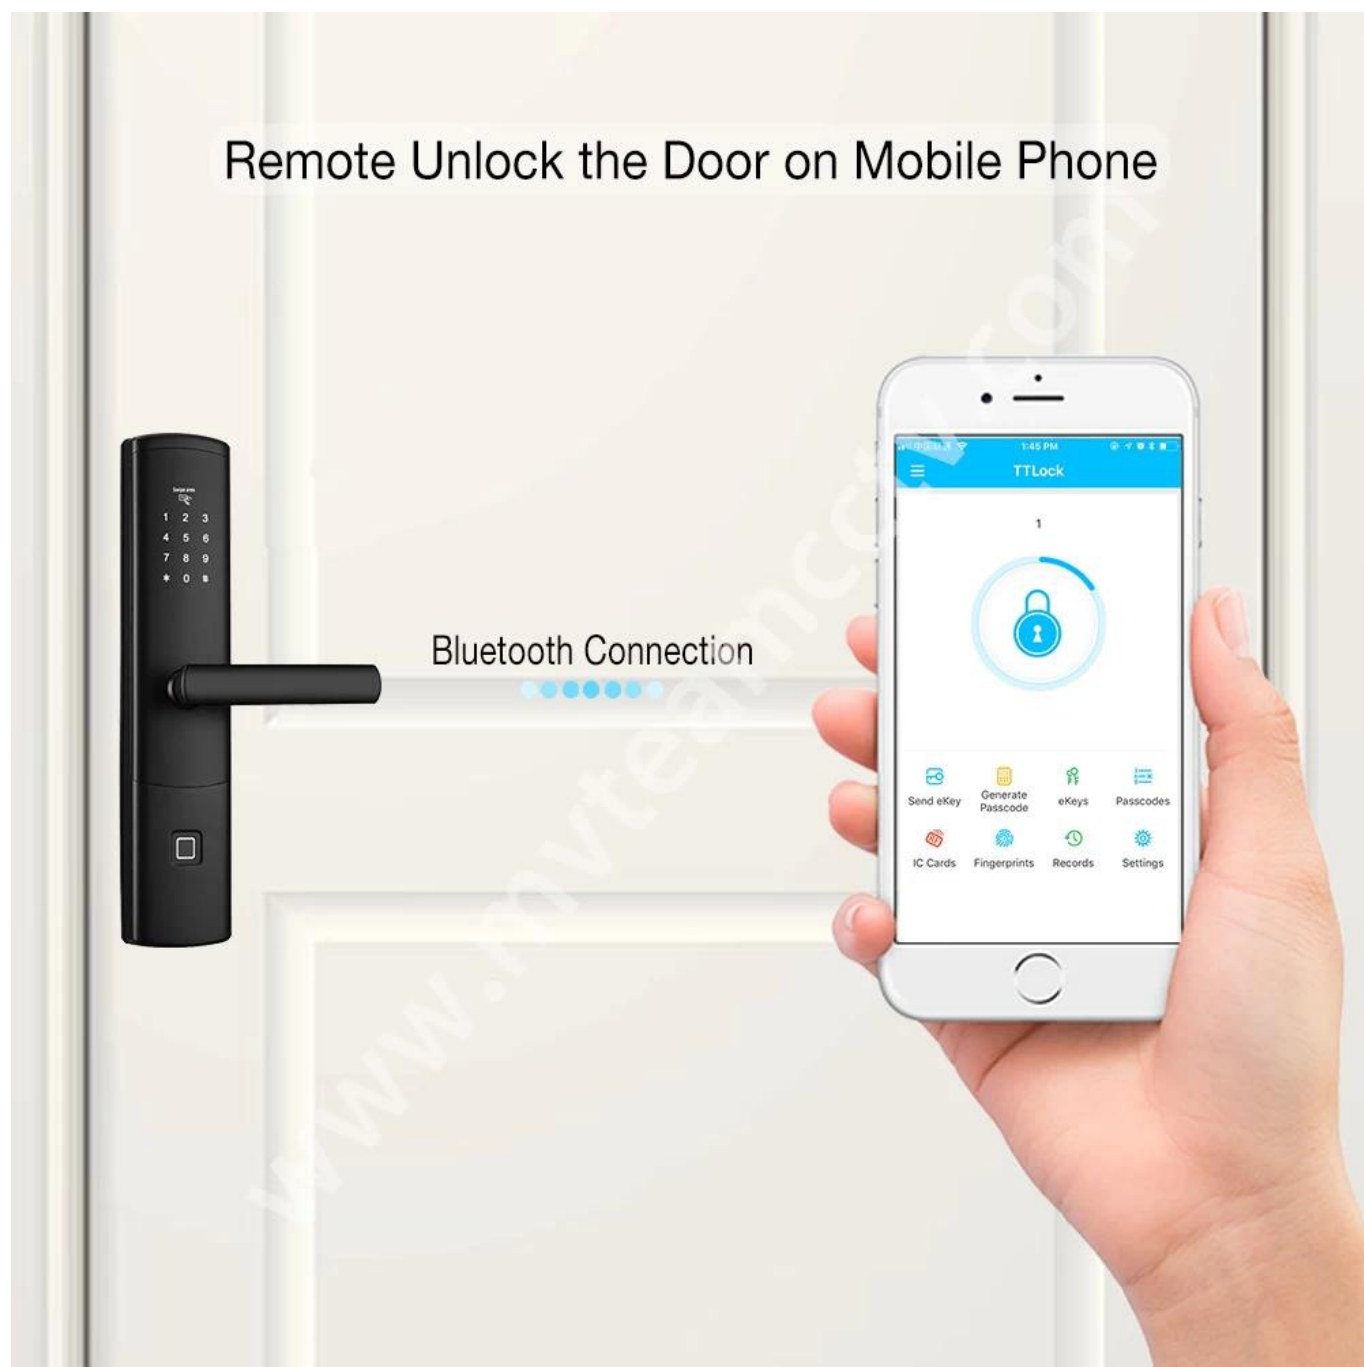

## APLICACIÓN digital Controlado Cerradura de la puerta delantera Smart WiFi Bluetooth Cerradura de la puerta de la huella dactilar con SMS para la oficina residencial en el hogar