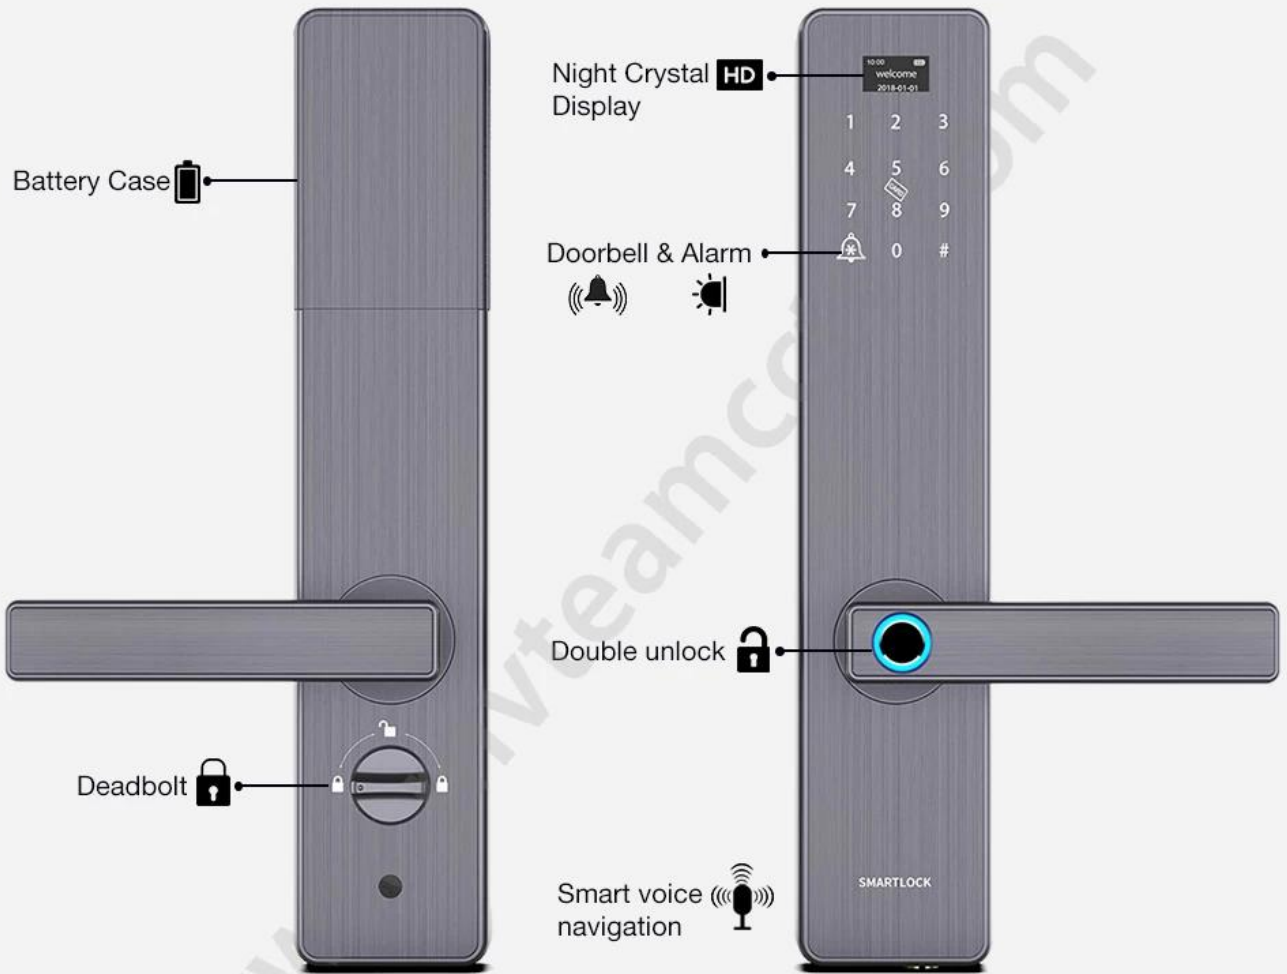

Cerradura de seguridad de la puerta Cerraduras de puerta de entrada de la casa de huellas dactilares de Best Tech Smart con alarma sonora

Características

- 1- Modo de desbloqueo múltiple: Huella digital, Contraseña, Tarjeta, llave mecánica
- Sensor semiconductor de 2 FPC, reconocimiento de huellas dactilares de 360 grados
- 3- Cilindro de bloqueo de nivel C, mortaja de acero inoxidable
- 4- Teclado de pantalla táctil, ver números claros como la noche.
- 5- Contraseña virtual, evita que extraños miren furtivamente y protege mejor la privacidad
- 6- Con timbre incorporado y función de alarma de pitido antirrobo

Especificaciones

Modelo	K2-ZKM
Material	Aleación de zinc
tamaño	350 * 73 mm
desbloquear	Huella dactilar, Contraseña, Golpe fuerte, Llave
Reconocimiento de huellas dactilares	Semiconductor FPC de 360 grados, capacidad de 100 piezas
Golpe fuerte	200 hojas
Capacidad de contraseña	50 grupos
Grado del cilindro	Núcleo de bloqueo de la cuchilla de nivel C
Material del cuerpo de bloqueo	Acero inoxidable
Tamaño del cuerpo de bloqueo	240mm * 24mm
Otras funciones	SVoz mart Alarma timbre, Pantalla de cristal nocturno
Fuente de alimentación	4 pilas AA
Carga de emergencia	Con puerto USB de respaldo para carga de emergencia.
Color	Oro, Gris, Negro
Ámbito de aplicación	Puerta de seguridad, puerta de madera, puerta compuesta.

Battery Case 

Night Crystal Display **HD**

Doorbell & Alarm  

Deadbolt 

Double unlock 

Smart voice navigation 

SMARTLOCK

Virtual password

Random number added before or after the correct password, as long as input the real password continuously, then still can unlock. It can prevent strangers from peeping and better protect privacy.

Power Supply