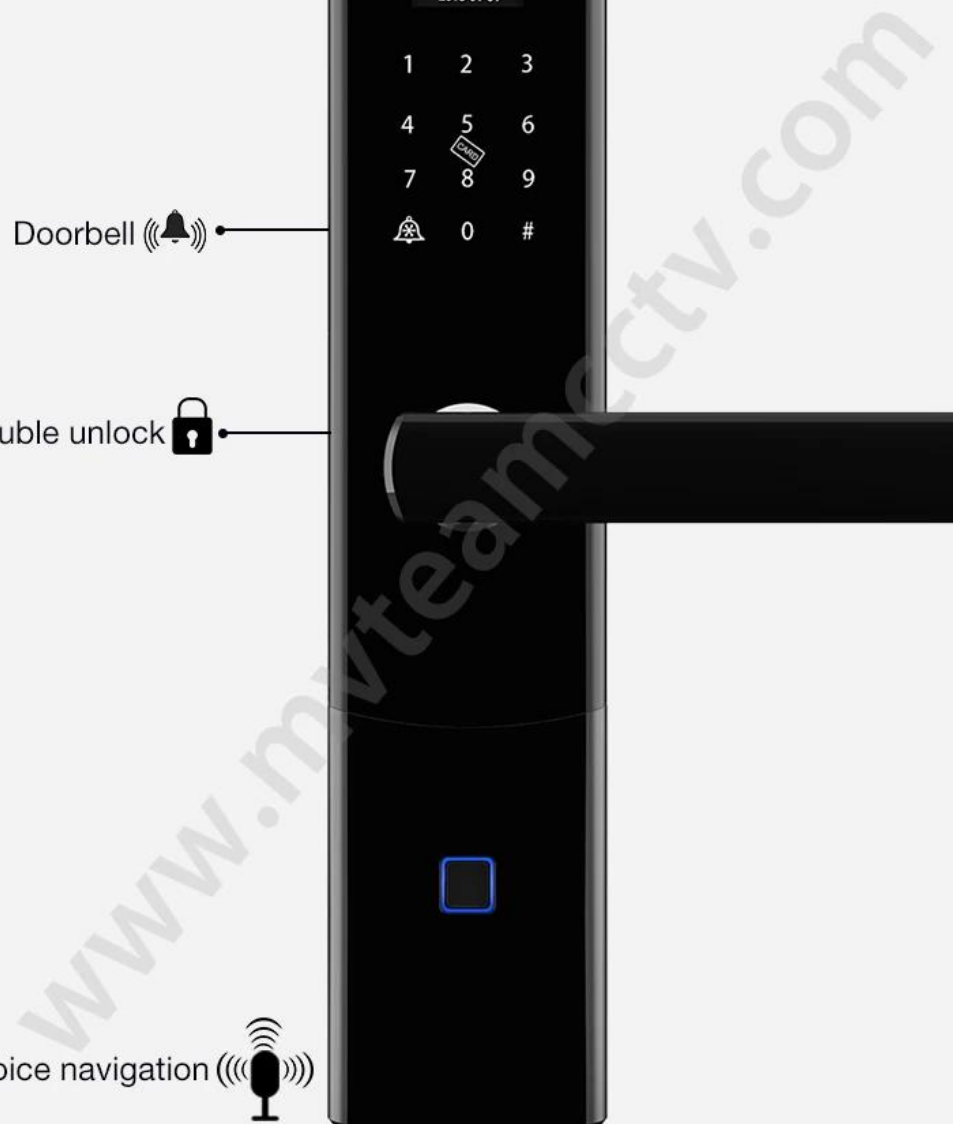

Cerradura de la puerta sin llave electrónica Pantalla táctil Teclado Acceso de la puerta de la huella digital para la seguridad de la oficina en casa

Características

- 1- Modo de desbloqueo múltiple: huella digital, contraseña, tarjeta, llave mecánica
- Sensor semiconductor de 2 FPC, reconocimiento de huellas dactilares de 360 grados
- 3- Cilindro de bloqueo clase C, tres tipos de cuerpos de bloqueo para su elección.
- 4- Teclado de pantalla táctil, ver números claros como la noche.

Especificaciones

Modelo	K4-ZKM
Material	Aleación de zinc
tamaño	360 * 75mm
desbloquear	Huella dactilar, Contraseña, Golpe fuerte, Llave
Reconocimiento de huellas dactilares	Semiconductor FPC de 360 grados, capacidad de 100 piezas
Golpe fuerte	200 hojas
Capacidad de contraseña	50 grupos
Grado del cilindro	Núcleo de bloqueo de la hoja de nivel C
Material del cuerpo de bloqueo	Acero inoxidable
Tamaño del cuerpo de bloqueo	Cuerpo de cerradura electrónica estándar de 240mm * 24mm
Otras funciones	Inteligente Voz, Timbre de la puerta, Pantalla de cristal nocturno
Fuente de alimentación	4 pilas AA
Carga de emergencia	Con puerto USB de respaldo para carga de emergencia.
Color	Plateado bronce, negro, plata, champagne oro 4 colores opcional.
Ámbito de aplicación	Puerta de seguridad, puerta de madera, puerta compuesta, grupo puerta fuego.

240mm*30mm

388mm*40mm

Night Crystal Display **HD**

10:00
Welcome
2019-01-01

Doorbell 

1 2 3
4 5 6
7 8 9
 0 #

Double unlock 

Smart voice navigation 

Virtual password

Random number added before or after the correct password, as long as input the real password continuously, then still can unlock. It can prevent strangers from peeping and better protect privacy.