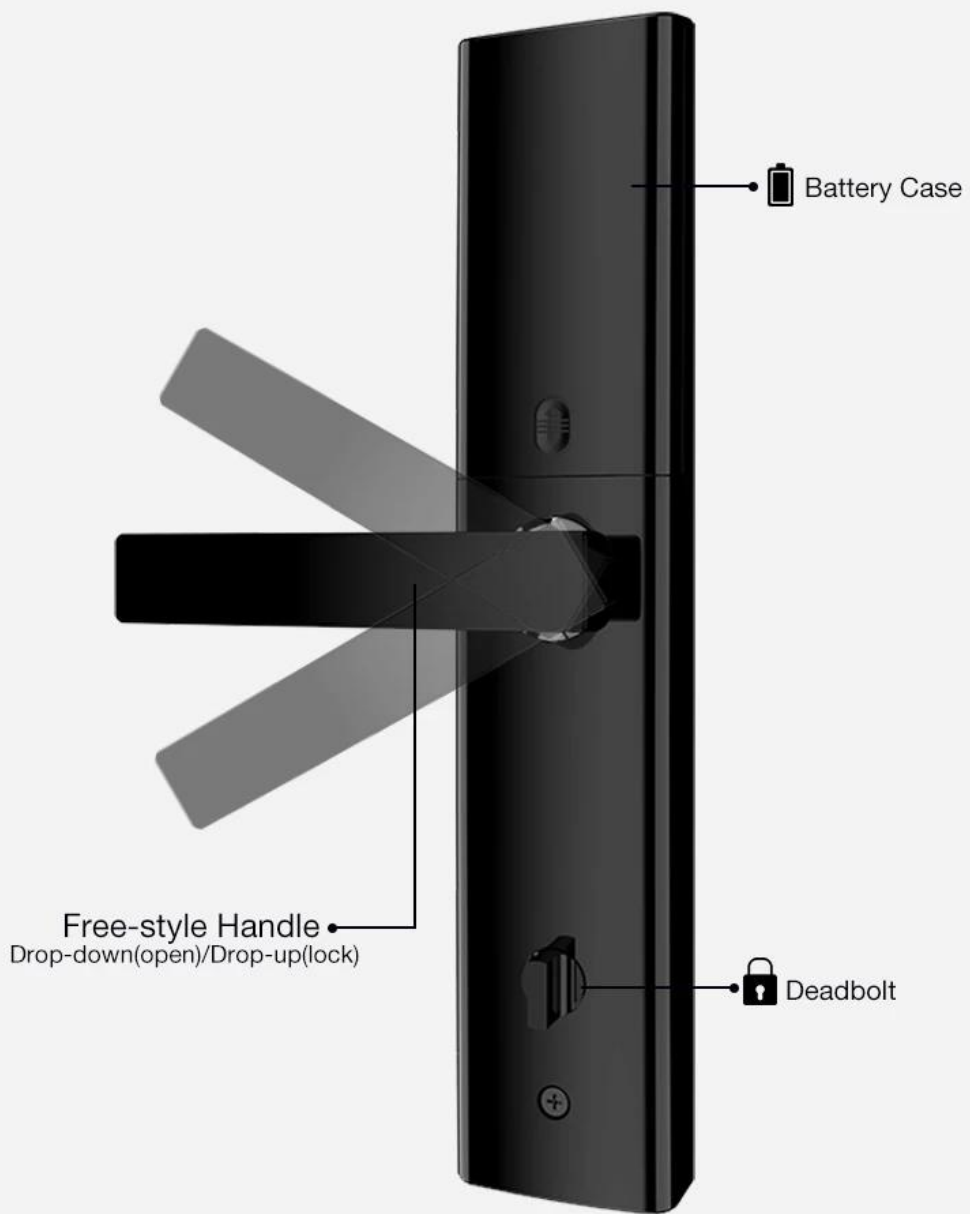

Características

- 1- Modo de desbloqueo múltiple: Huella digital, Contraseña, Tarjeta, llave mecánica
- Sensor semiconductor de 2 FPC, reconocimiento de huellas dactilares de 360 grados
- 3- Cilindro de bloqueo de clase C, tres tipos de cuerpos de bloqueo para su elección.
- 4- Teclado de pantalla táctil, ver números cristalinos en la noche.
- 5- Contraseña virtual, evita que extraños miren furtivamente y protege mejor la privacidad.
- 6- Con función de timbre, con cerrojo.
- 7- Alimentado por 4 baterías alcalinas AA, 6 meses y & 180000 veces utilizando.

8- Con puerto USB para carga de emergencia.

9- Adecuado para el hogar / oficina, puerta de madera, puerta de metal, puerta de material compuesto, grupo de puertas contra incendios

Especificaciones

Modelo	K3-ZKM
Material	Aleación de zinc
tamaño	360 * 78 mm
desbloquear	Huella dactilar, Contraseña, Golpe fuerte, Llave
Reconocimiento de huellas dactilares	Semiconductor FPC de 360 grados, capacidad de 100 piezas
Golpe fuerte	200 hojas
Capacidad de contraseña	50 grupos
Grado del cilindro	Núcleo de bloqueo de la hoja de nivel C
Material del cuerpo de bloqueo	Acero inoxidable
Tamaño del cuerpo de bloqueo	Estándar: 240mm * 24mm, Opcional: 240 mm * 30 mm, 388 mm * 40 mm
Otras funciones	SVoz mart Timbre de la puerta, Pantalla de cristal nocturno
Fuente de alimentación	4 pilas AA
Carga de emergencia	Con puerto USB de respaldo para carga de emergencia.
Color	Colores rojo, oro, gris plata, negro opcionales.
Ámbito de aplicación	Puerta de seguridad, puerta de madera, puerta compuesta, grupo puerta fuego.

Imágenes

Battery Case

Free-style Handle
Drop-down(open)/Drop-up(lock)

Deadbolt

Multi-Color Selection

Red

Gold

Sliver gray

Black

C-level lock cylinder, three types lock mortises for your choice.

240mm*24mm

240mm*30mm

388mm*40mm

Super C-class Cylinder

Bio-semiconductor Fingerprints

Bank-specific fingerprint
recognition, only recognize
living fingerprint.