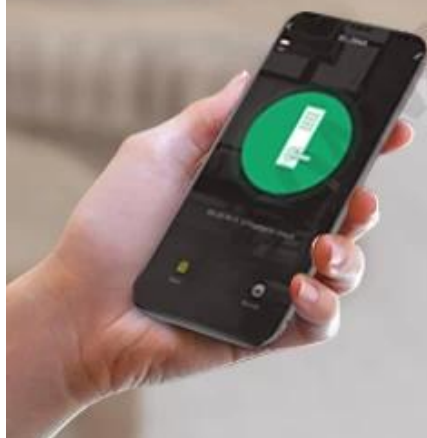

Alta seguridad antirrobo Smart Lock Door huella digital biométrica inteligente electrónica huella digital WiFi TTLock Tuya cerradura de puerta

Pick-proof
Smart Door Lock

X3-ZKMA

Alarm
Something happened at the time as follow while the device had a network issue: August 8, 2016 4:00 PM
Original notification: pick-proof alarm

Receive Alarm notification on mobile phone

Características

- 1- Modo de desbloqueo múltiple: huella digital, contraseña, tarjeta, llave mecánica, tuya o aplicación TTLOCK
- 2- Sensor semiconductor FPC, reconocimiento de huellas dactilares de 360 grados
- 3- Cilindro de bloqueo de nivel C, mortaja de bloqueo estándar de 240 x24 mm 6052.
- 4- Teclado de pantalla táctil, vea números cristalinos por la noche
- 5- Contraseña virtual, evita que extraños se asome y protege mejor la privacidad.
- 6- Alimentado por 4 pilas alcalinas AA, 6 meses y 180000 veces usando.
- 7- Con puerto USB para carga de emergencia
- 8- Adecuado para el hogar / oficina, puerta de madera, puerta de metal, puerta compuesta, grupo de puertas cortafuegos

9- Temperatura de trabajo: -30 ° ~ + 65 °

10- Alarma de pitido antirrobo de grado de alta seguridad más diseño antisierra

Especificaciones

Model	X3-ZKMA
Material	Aluminum alloy
Size	300*68mm
Unlock	Fingerprint
	Password
	Card
	Tuya or TLock APP
Fingerprint recognition	360 degree FPC semi-conductor, sensor and handle
Smart Keys	300 groups (fingerprint+code+card)
Cylinder grade	C-level blade lock core
Lock body material	Stainless steel
Lock body size	240 x24mm 6052 lock mortise
Other functions	Smart Voice
	Night Crystal Display
	Doorbell
High Security Grade	Anti theft Pick-proof Alarm, Anti-saw design
	4pcs AA batteries
Power supply	With backup USB port for emergency charging
Color	Matte Black
Scope of application	Security door, wooden door, composite door, fire door group
Working temperature	-30°~ +65°

Imágenes

M TEAM

X3-ZKMA

new

**WiFi APP Fingerprint
Smart Door Lock**

TTLock

Tuya Smart

Bio-semiconductor Fingerprints