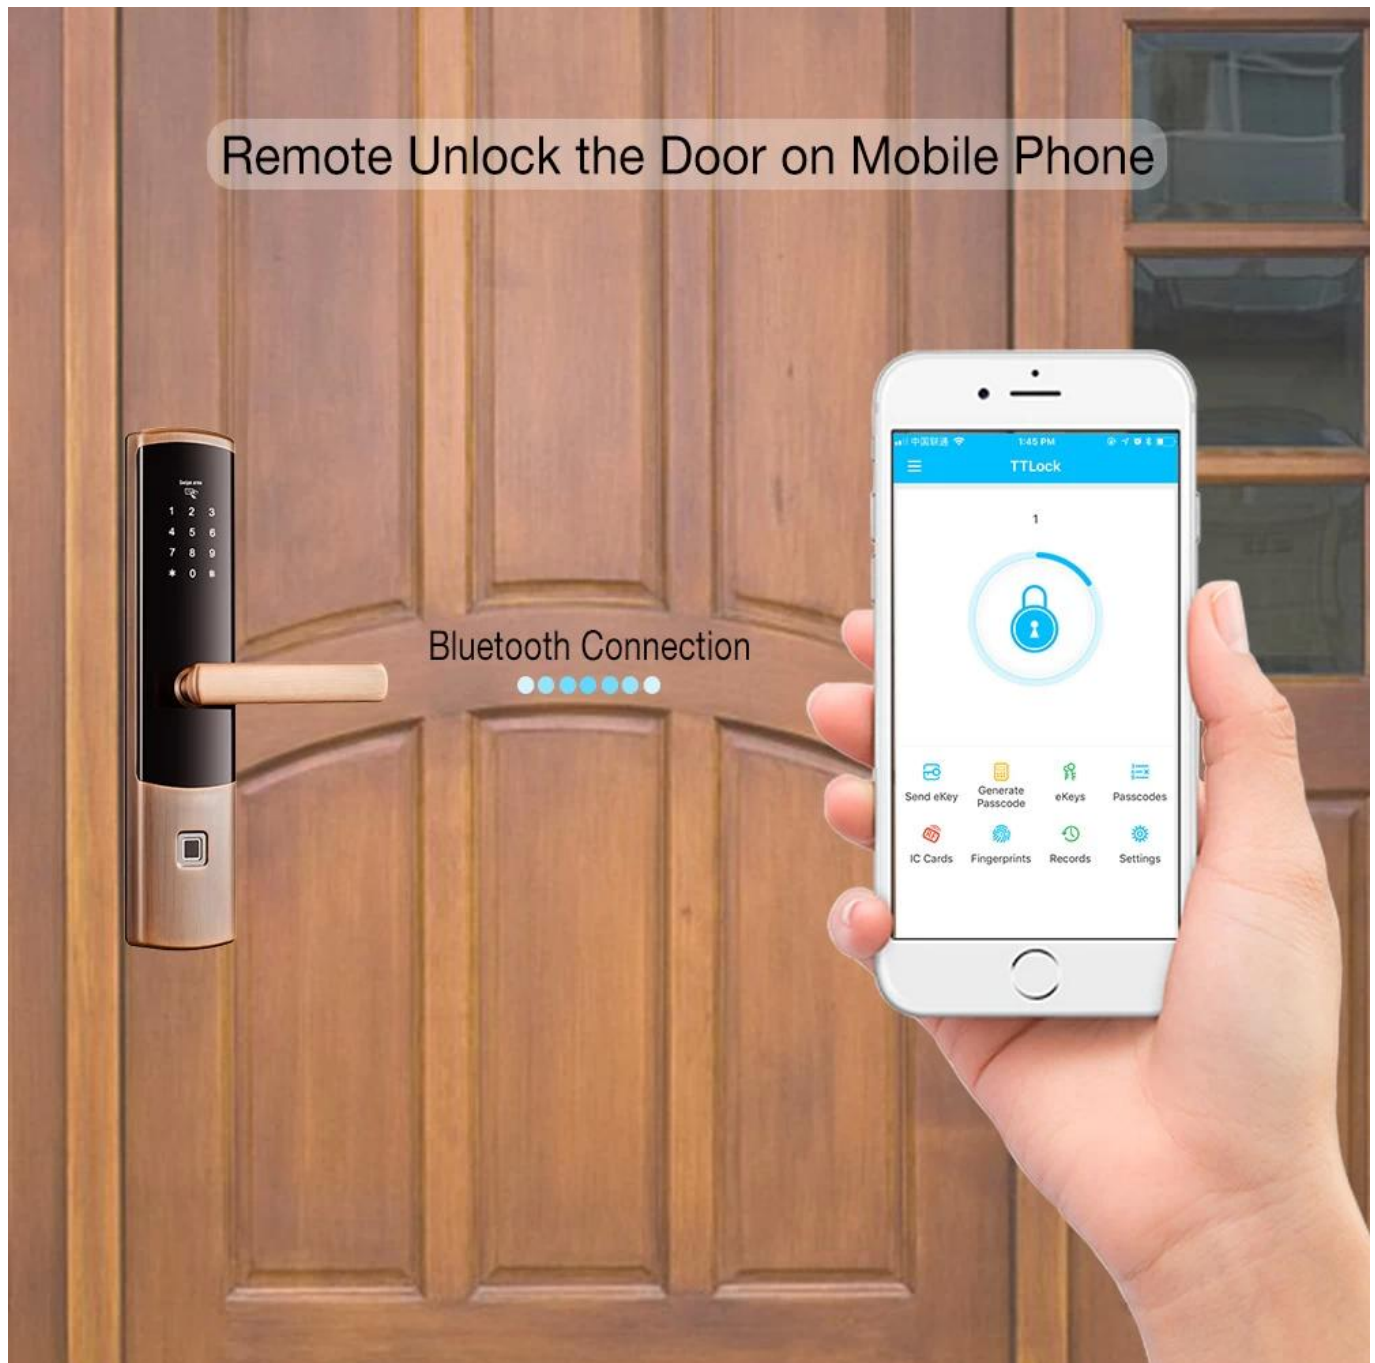

Cerradura de puerta teledirigida inteligente de Bluetooth de la huella dactilar de la alta seguridad con el APP

Características

- 1- Modo de desbloqueo múltiple: APP, huella digital, contraseña, tarjeta, llave mecánica
- 2- Conexión Bluetooth, soporte para teléfono móvil APP (TTlock), puerta abierta remota, y los registros se pueden recibir en tiempo real en el teléfono móvil.
- Sensor semiconductor de 3 FPC, reconocimiento de huellas dactilares de 360 grados
- 4- Teclado de pantalla táctil, ver números claros como la noche.
- Cilindro de bloqueo de clase C 5, cuerpo de cerradura electrónica estándar de 240 * 24 mm.
- 6- Alimentado por 4 baterías alcalinas AA, 6 meses y & 180000 veces utilizando.
- 7- Con puerto USB para carga de emergencia.

8- Adecuado para el hogar / oficina, puerta de madera, puerta de metal, puerta de material compuesto, grupo de puertas contra incendios

Especificaciones

Modelo	K4-ZKMA
Material	304 uno de acero inoxidable
tamaño	360 * 75mm
desbloquear	APP, Huella digital, Contraseña, Golpe fuerte, Llave
Identificación de huellas dactilares	Semiconductor FPC, capacidad de 100 piezas.
Golpe fuerte	200 hojas
Capacidad de contraseña	50 grupos
Grado del cilindro	Cilindro de bloqueo de la cuchilla de nivel C
Material del cuerpo de bloqueo	Acero inoxidable 304
Tamaño del cuerpo de bloqueo	Estándar: 240mm * 24mm, Opcional: 240mm * 30mm, 388mm * 40mm
Otras funciones	SMart Voz Pantalla de cristal nocturno, soporta APP Bluetooth desbloqueo de un botón y contraseña de generación remota
Fuente de alimentación	4 pilas AA
Carga de emergencia	Con puerto USB de respaldo para carga de emergencia.
Color	Bronce rojo, Negro, Plata, Oro cuatro colores Opcional
Ámbito de aplicación	Puerta de seguridad, puerta de madera, puerta compuesta, grupo puerta fuego.

Imágenes

APP

Fingerprint

Password

Key

Card

Remote Unlock

Jenny, I forgot the password again.