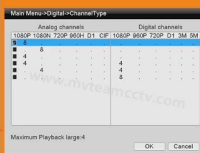

Adjustable DVR menu transparency

Support backup video records to DVR built-in redundant HDD

Support playback different time period video records in one screen, save time on find useful video records

Hybrid DVR support three kinds of modes:
full analog channels
analog+digital channels
full digital channels

DVR menu with Ping command, convenient to do DVR network testing

With UTC Function, control analog camera and PTZ camera on DVR thru coaxial cable

Support P2P remote view by CMS and IE browser

Come with cloud ID, easy to realize P2P remote view by scan the QR Codes

Modelo	6404H80P	
Compresión	Compresión estándar H.264	
Operación	Linux embebido	
Codificación de imágenes de control de	Editar imagen ajustable, tanto cambiable y fijar corriente opcional	
dual stream	Se puede configurar en cada canal	
calidad de la imagen del monitor	4 * 1080P (AHD), 4 * 1080P (NVR)	
detección dinámica de imagen	Múltiples áreas de detección en cada canal	
Velocidad de fotogramas de vídeo	1080P 15 FPS / CH AHD; 1080P 25FPS NVR	
la calidad de la reproducción de imágenes	AHD 2 * 1080P; NVR 4 * 1080P 25fps @	
Modo de vídeo	manual de apoyo, control automático, dinámico, modo de disparo de alarma de vídeo	
el modo de copia de seguridad	U disco, disco portátil USB, USB de grabación, almacenamiento y copia de seguridad de red	
el modo de operar	Ratón, mando a distancia, el panel frontal	
iniciar sesión localmente	sin contraseña	
Guardar la grabación	disco duro local y de la red	
Interfaz externa	Entrada de video	1080P 15 FPS AHD; 1080P 25FPS NVR
	Entrada de audio	4 * RCA
	Interfaz de red	10M / 100M base-T Ethernet (RJ-45)
	puerto de conexión USB	2 * USB 2.0
	RS485	RS485 * 1
	entrada de alarma	4 canales
	salida de alarma	1CH
	disco duro interno	el puerto 2 SATA HDD
	Maxima capacidad	4 TB máximo cada SATA
supervisión del teléfono celular	Soporte Windows Mobile, iPhone, iPad, Android	
Poder	12V / 3A	