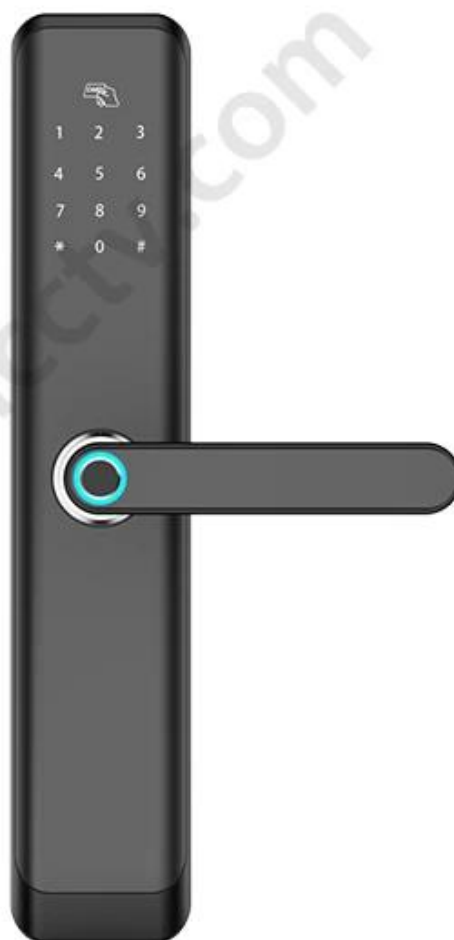

Multi-Color Selection

Gray