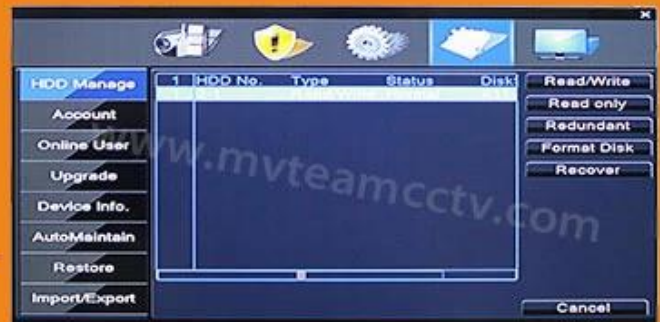

Enable DHCP Enable

SSID

Password

IP Address

Subnet Mask

Gateway

Adopt Newest HiSilicon Chipset

New humanized User Interface

System come with 28 kinds of languages

Adjustable DVR menu transparency

Support backup video records to DVR built-in redundant HDD

Support playback different time period video records in one screen, save time on find useful video records

El modelo	6704H80W	
Compresión	Estándar de compresión H.264	
Operación	Linux incorporado	
La codificación del control de imagen	Edición de imágenes, ambas variables y corrección de la transmisión opcional	
Transmisión dual	Puedes configurar cada canal	
La calidad de imagen del monitor	1080N	
Detección dinámica de imagen	Una variedad de áreas de detección en cada canal	
Velocidad de fotogramas de vídeo	25 fps	
La calidad de la imagen	1080N	
Modo de vídeo	Monitoreo manual, automático, dinámico, modo de video y disparador de alarma	
Modo de respaldo	En el disco, una unidad USB portátil, grabación USB, almacenamiento en red y respaldo	
Modo de operación	El ratón, Control remoto, Panel frontal	
Inicie sesión localmente	Admin y contraseña	
Guardar grabación	disco duro local y red	
Interfaz externa	Entrada de video	4CH
	Entrada de audio	4 *RCA
	La interfaz de red	10 m / 100 m base-T Ethernet (RJ-45) o WiFi
	Conexión de puerto USB	2 USB 2.0
	RS485	RS485 * 1
	Entrada de alarma	#
	Salida de alarma	#
	Disco duro interno	1 HDD SATA
	Maxima capacidad	El maximo 4TB SATA
Monitoreo de teléfonos celulares	Soporte de la ventana móvil, iPhone, iPad, Android	
Fuente de alimentación	12V /2(UN)	
El tamaño de la DVR	255 * 45 * 235 mm	
El peso de la	& lt; 2.7 kg (sin HDD)	