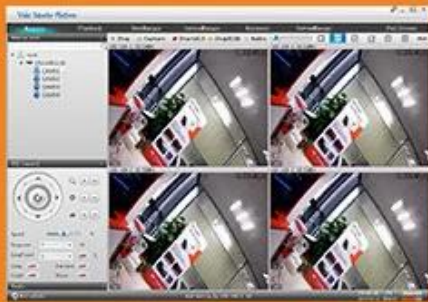

Adjustable DVR menu transparency

Support backup video records to DVR built-in redundant HDD

Support playback different time period video records in one screen, save time on find useful video records

5-in-1 hybrid modes:
AHD+TVI+CVI+CVBS+IP

DVR menu with Ping
command, convenient to do
DVR network testing

With UTC Function, control
analog camera and PTZ camera
on DVR thru coaxial cable

Support P2P remote view
by CMS and IE browser

Come with cloud ID, easy to
realize P2P remote view
by scan the QR Codes

4.NVR: grabación IP 4CH 1080P @ 25fps, reproducción 1CH 1080P @ 25fps;

Modelo	6704H80C	
Compresión	Compresión estándar H.264	
Operación	Linux incorporado	
Control de codificación de imagen	Edición de imagen ajustable, tanto transmisible como opcional	
Transmisión dual	Se puede configurar en cada canal	
Monitorear calidad de imagen	1080N 960 * 1080	
Detección dinámica de imagen	Múltiples áreas de detección en cada canal	
Velocidad de fotogramas de vídeo	AHD \ TVI \ CVI: grabación de 4CH 1080N @ 20fps NVR: grabación IP 4CH 1080P @ 25fps	
Calidad de reproducción de la imagen	AHD \ TVI \ CVI: Reproducción de 1CH 1080N NVR: reproducción 1CH 1080P @ 25fps	
Modo de vídeo	Soporte manual, monitoreo automático y dinámico, modo de disparo de alarma	
Modo de respaldo	Disco U, disco portátil USB, grabación USB, almacenamiento en red y respaldo	
Modo de operación	Ratón, Control remoto, Panel frontal de control	
iniciar sesión localmente	administrador y contraseña	
Guardar grabación	disco duro local y red	
Interfaz externa	Entrada de video	4ch
	Entrada de audio	NO
	Interfaz de red	10M / 100M base-T Ethernet (RJ-45)
	Puerto de conexión USB	2 x USB 2.0
	RS485	RS485 * 1
	Entrada de alarma	NO
	Salida de alarma	NO
	HDD interno	1 Puerto SATA HDD
	Maxima capacidad	Máximo 4TB cada SATA
Monitoreo de teléfonos celulares	Soporte Ventana Móvil, iPhone, iPad, Android	
Poder	12V /2UN	
Tamaño de DVR	255 * 45 * 235 mm	
Peso	& lt; 2.7 kg (sin HDD)	