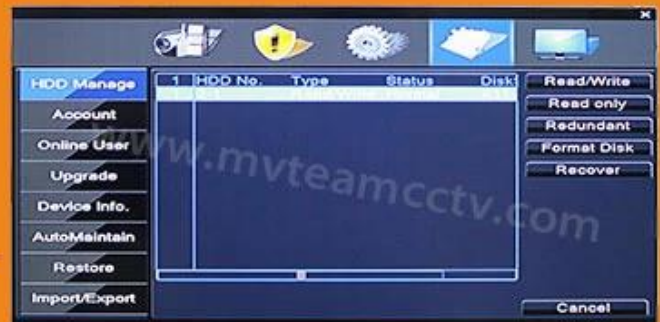

Adjustable DVR menu transparency

Support backup video records to DVR built-in redundant HDD

Support playback different time period video records in one screen, save time on find useful video records

5-in-1 hybrid modes:
AHD+TVI+CVI+CVBS+IP

DVR menu with Ping
command, convenient to do
DVR network testing

With UTC Function, control
analog camera and PTZ camera
on DVR thru coaxial cable

Support P2P remote view
by CMS and IE browser

Come with cloud ID, easy to
realize P2P remote view
by scan the QR Codes

4.NVR: grabación IP 4CH 1080P @ 25fps, reproducción 1CH 1080P @ 25fps;

Modelo	6704H80C	
Compresión	Compresión estándar H.264	
Operación	Linux incorporado	
Control de codificación de imagen	Edición de imagen ajustable, tanto transmisible como opcional	
Transmisión dual	Se puede configurar en cada canal	
Monitorear calidad de imagen	1080N 960 * 1080	
Detección dinámica de imagen	Múltiples áreas de detección en cada canal	
Velocidad de fotogramas de vídeo	AHD \ TVI \ CVI: grabación de 4CH 1080N @ 20fps NVR: grabación IP 4CH 1080P @ 25fps	
Calidad de reproducción de la imagen	AHD \ TVI \ CVI: Reproducción de 1CH 1080N NVR: reproducción 1CH 1080P @ 25fps	
Modo de vídeo	Soporte manual, monitoreo automático y dinámico, modo de disparo de alarma	
Modo de respaldo	Disco U, disco portátil USB, grabación USB, almacenamiento en red y respaldo	
Modo de operación	Ratón, Control remoto, Panel frontal de control	
iniciar sesión localmente	administrador y contraseña	
Guardar grabación	disco duro local y red	
Interfaz externa	Entrada de video	4ch
	Entrada de audio	NO
	Interfaz de red	10M / 100M base-T Ethernet (RJ-45)
	Puerto de conexión USB	2 x USB 2.0
	RS485	RS485 * 1
	Entrada de alarma	NO
	Salida de alarma	NO
	HDD interno	1 Puerto SATA HDD
	Maxima capacidad	Máximo 4TB cada SATA
Monitoreo de teléfonos celulares	Soporte Ventana Móvil, iPhone, iPad, Android	
Poder	12V /2UN	
Tamaño de DVR	255 * 45 * 235 mm	
Peso	& lt; 2.7 kg (sin HDD)	