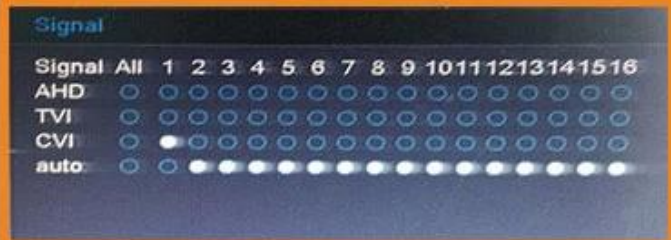

Adjustable DVR menu transparency

Support backup video records to DVR built-in redundant HDD

Support playback different time period video records in one screen, save time on find useful video records

5-in-1 hybrid modes:
AHD+TVI+CVI+CVBS+IP

DVR menu with Ping
command, convenient to do
DVR network testing

With UTC Function, control
analog camera and PTZ camera
on DVR thru coaxial cable

Support P2P remote view
by CMS and IE browser

Come with cloud ID, easy to
realize P2P remote view
by scan the QR Codes

4.NVR: grabación IP 4CH 1080P @ 25fps, reproducción 1CH 1080P @ 25fps;

Modelo	6704H80C	
Compresión	Compresión estándar H.264	
Operación	Linux incorporado	
Control de codificación de imagen	Edición de imagen ajustable, tanto transmisible como opcional	
Transmisión dual	Se puede configurar en cada canal	
Monitorear calidad de imagen	1080N 960 * 1080	
Detección dinámica de imagen	Múltiples áreas de detección en cada canal	
Velocidad de fotogramas de vídeo	AHD \ TVI \ CVI: grabación de 4CH 1080N @ 20fps NVR: grabación IP 4CH 1080P @ 25fps	
Calidad de reproducción de la imagen	AHD \ TVI \ CVI: Reproducción de 1CH 1080N NVR: reproducción 1CH 1080P @ 25fps	
Modo de vídeo	Soporte manual, monitoreo automático y dinámico, modo de disparo de alarma	
Modo de respaldo	Disco U, disco portátil USB, grabación USB, almacenamiento en red y respaldo	
Modo de operación	Ratón, Control remoto, Panel frontal de control	
iniciar sesión localmente	administrador y contraseña	
Guardar grabación	disco duro local y red	
Interfaz externa	Entrada de video	4ch
	Entrada de audio	NO
	Interfaz de red	10M / 100M base-T Ethernet (RJ-45)
	Puerto de conexión USB	2 x USB 2.0
	RS485	RS485 * 1
	Entrada de alarma	NO
	Salida de alarma	NO
	HDD interno	1 Puerto SATA HDD
	Maxima capacidad	Máximo 4TB cada SATA
Monitoreo de teléfonos celulares	Soporte Ventana Móvil, iPhone, iPad, Android	
Poder	12V /2UN	
Tamaño de DVR	255 * 45 * 235 mm	
Peso	& lt; 2.7 kg (sin HDD)	