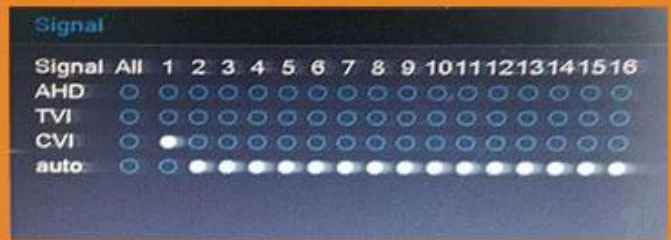

Support backup video records to DVR built-in redundant HDD

Support playback different time period video records in one screen, save time on find useful video records

5-in-1 hybrid modes:
AHD+TVI+CVI+CVBS+IP

2-modos opcionales:

- 1) AHD / TVI:8CH 3MP@12fps grabación, reproducción de 4 canales 3 megapíxeles;
- 2) HVR:4CH 3MP@12fps analógica + IP 3MP@25fps 4 canales de grabación, reproducción de 2 canales 3MP@25fps;

- 3) NVR:4CH 3MP@25fps grabación IP, reproducción de 4 canales 3MP@25fps;
 4) NVR:4CH 5MP@25fps grabación IP, reproducción de 2 canales 5MP@25fps;
 3-soporte P2P remoto vista en móvil y PC

Modelo	6708H 300	
Compresión	Compresión estándar H.264	
Operación	Linux embebido	
Codificación-control de imagen	Edición ajustable, tanto cambiable de la imagen y fijar la secuencia opcional	
Corriente dual	Se puede configurar en cada canal	
Calidad de imagen del monitor	3MP(2048*1536), 720P 1080P, P 1024,	
Detección dinámica de imagen	Múltiples zonas de detección en cada canal	
Híbrido	AHD, TVI, CVI, IP, CVBS	
Modo de vídeo	Supervisión manual, automático, dinámico, modo video del disparador de alarma de la ayuda	
Modo de copia de seguridad	Disco de U, disco portátil USB, grabar USB, Network storage y backup	
El modo de operar	Ratón, Mando a distancia,Control de Panel frontal	
Inicio de sesión localmente	admin y la contraseña	
Guardar registro	disco duro local y red	
Interfaz externa	Entrada de video	8xBNC
	Entrada de audio	4x RCA
	Interfaz de red	10M / 100M base-T Ethernet (RJ-45)
	USB Conecte el puerto	2 x USB 2.0
	RS485	RS485 * 1
	Entrada de alarma	No
	Salida de alarma	No
	Disco duro interno	1 Puerto de SATA HDD
	Capacidad máxima	Máximo 4TB cada SATA
Seguimiento de teléfono celular	Soporte ventana móvil, iPhone, iPad, Android	
Energía	12V /2A	
Tamaño DVR	255 * 45 * 235 mm	
Peso	< 2,7 kg (sin HDD)	