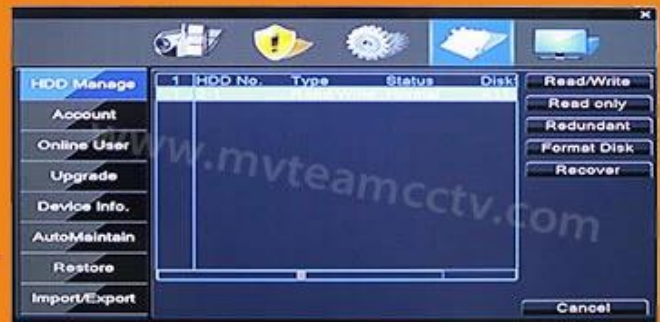

Support backup video records to DVR built-in redundant HDD

Support playback different time period video records in one screen, save time on find useful video records

5-in-1 hybrid modes:
AHD+TVI+CVI+CVBS+IP

DVR menu with Ping
command, convenient to do
DVR network testing

With UTC Function, control
analog camera and PTZ camera
on DVR thru coaxial cable

Support P2P remote view
by CMS and IE browser

Come with cloud ID, easy to
realize P2P remote view
by scan the QR Codes

- 3) NVR:4CH 3MP@25fps grabación IP, reproducción de 4 canales 3MP@25fps;
 4) NVR:4CH 5MP@25fps grabación IP, reproducción de 2 canales 5MP@25fps;
 3-soporte P2P remoto vista en móvil y PC

Modelo	6708H 300	
Compresión	Compresión estándar H.264	
Operación	Linux embebido	
Codificación-control de imagen	Edición ajustable, tanto cambiable de la imagen y fijar la secuencia opcional	
Corriente dual	Se puede configurar en cada canal	
Calidad de imagen del monitor	3MP(2048*1536), 720P 1080P, P 1024,	
Detección dinámica de imagen	Múltiples zonas de detección en cada canal	
Híbrido	AHD, TVI, CVI, IP, CVBS	
Modo de vídeo	Supervisión manual, automático, dinámico, modo video del disparador de alarma de la ayuda	
Modo de copia de seguridad	Disco de U, disco portátil USB, grabar USB, Network storage y backup	
El modo de operar	Ratón, Mando a distancia,Control de Panel frontal	
Inicio de sesión localmente	admin y la contraseña	
Guardar registro	disco duro local y red	
Interfaz externa	Entrada de video	8xBNC
	Entrada de audio	4x RCA
	Interfaz de red	10M / 100M base-T Ethernet (RJ-45)
	USB Conecte el puerto	2 x USB 2.0
	RS485	RS485 * 1
	Entrada de alarma	No
	Salida de alarma	No
	Disco duro interno	1 Puerto de SATA HDD
	Capacidad máxima	Máximo 4TB cada SATA
Seguimiento de teléfono celular	Soporte ventana móvil, iPhone, iPad, Android	
Energía	12V /2A	
Tamaño DVR	255 * 45 * 235 mm	
Peso	< 2,7 kg (sin HDD)	