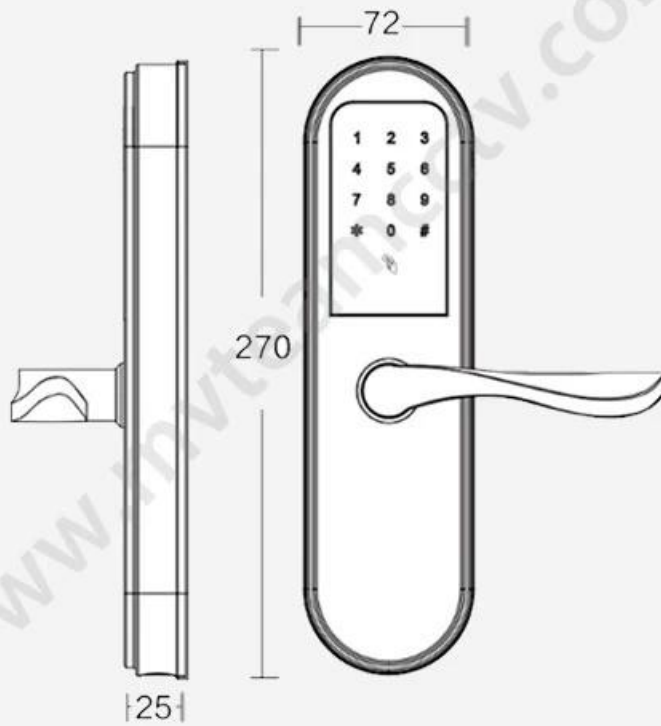

Especificaciones

| | |
|---|---|
| Modelo | C7-ZKM |
| Material del panel | Aleación de zinc |
| Tamaño del panel | 270mm * 72mm |
| desbloquear | Huella digital, Contraseña, Tarjeta, Clave |
| Capacidad de contraseña | 50 grupos |
| Tarjeta | 200 hojas |
| Capacidad de huella digital | 100 juegos |
| Cerradura de embutir Tamaño estándar | Estándar 147 mm * 22 mm |
| Bloquear material de embutir | acero inoxidable |
| Fuente de alimentación | 4 pilas AA |
| Potencia de respaldo | Con puerto USB de respaldo para carga de emergencia |
| Color | Plata, gris titanio |
| Ámbito de aplicación | Puerta de seguridad, puerta de madera, puerta compuesta, grupo de puertas cortafuegos |

Producto Imágenes

Fingerprint

Password

Card

Key

Free-Style Handle
Drop-down(open)/Drop-up(lock)

USB charging interface

Hidden keyhole

Lock Panel Size

Lock Mortise Size

Unit: mm

Power Supply

4 x AA(5 alkaline) batteries,
6 months & 180000 times using.

USB Charge

With backup USB port for
emergency charging.

Warmly notice: