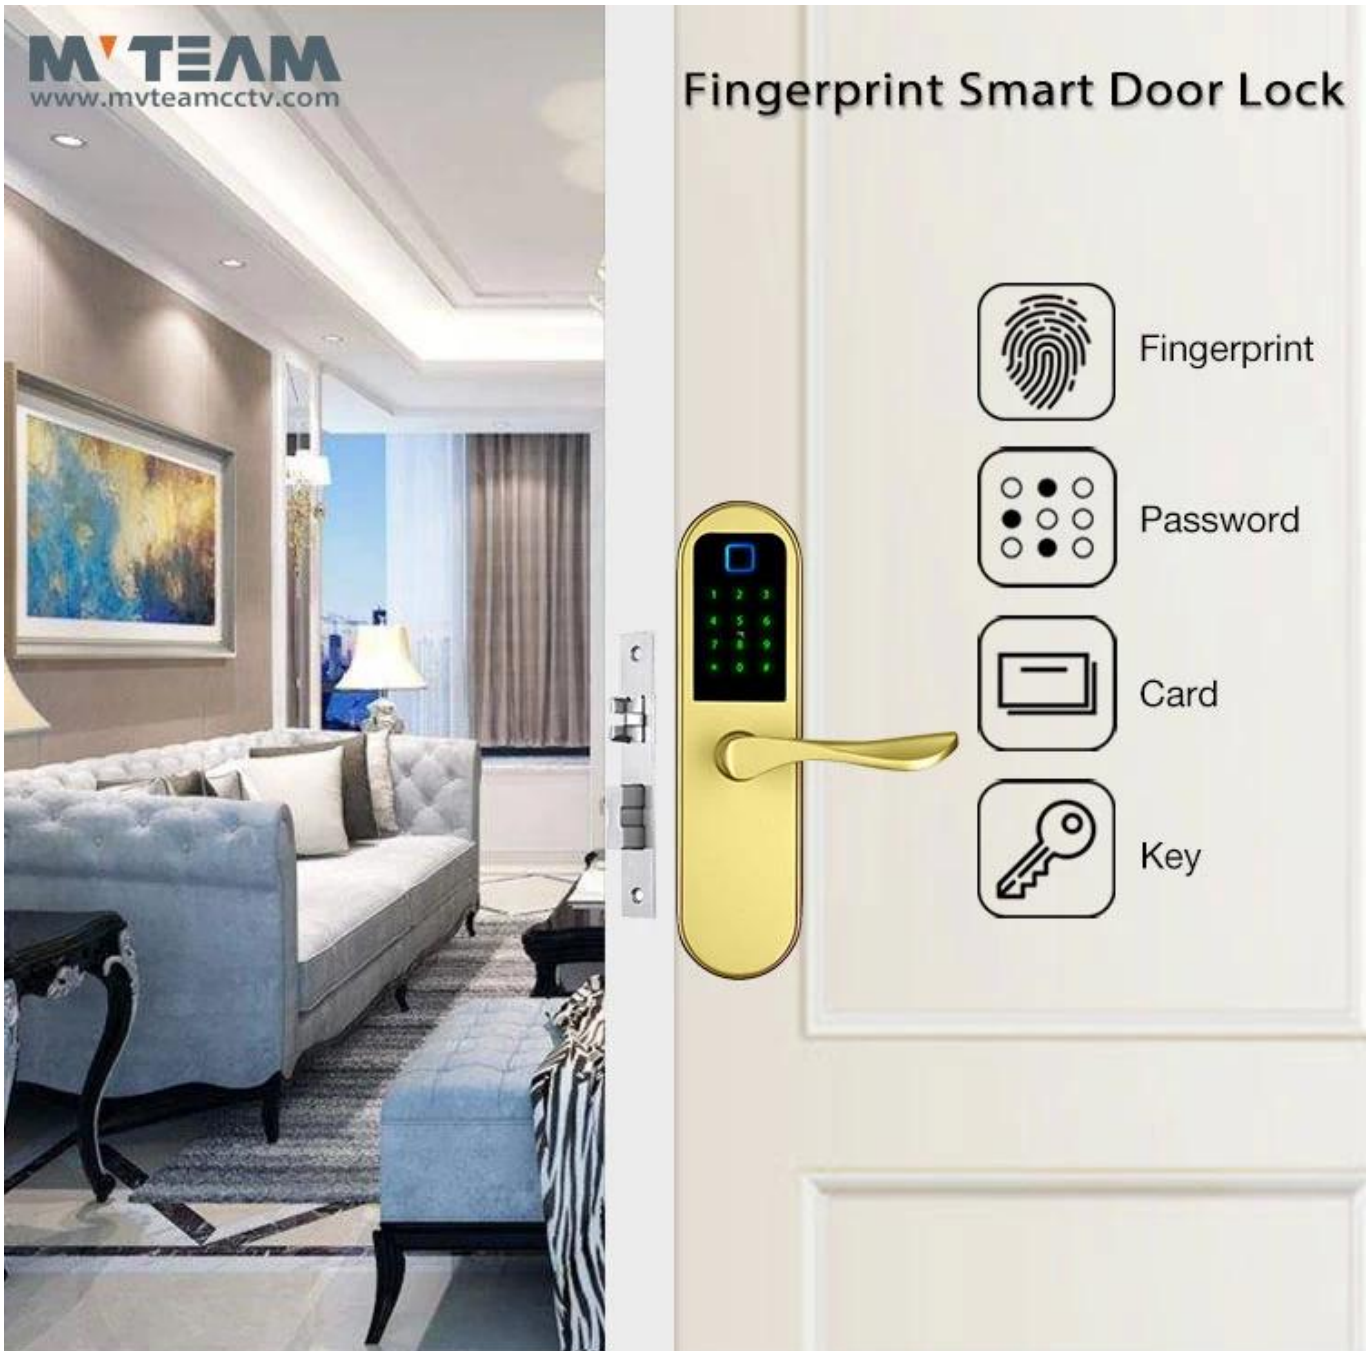

Cerradura de puerta biométrica de precio al por mayor Cerradura de huella digital inteligente de seguridad sin llave para hogar, oficina, hotel, casa

Características

- 1- Modo de desbloqueo múltiple: huella digital, contraseña, tarjeta, llave mecánica
- 2- Sensor semiconductor FPC, reconocimiento de huellas dactilares de 360 grados
- 3- Cilindro de bloqueo de clase C, tres tipos de cuerpos de bloqueo para su elección.
- 4- Teclado de pantalla táctil, vea números cristalinos por la noche
- 5- Alimentado por 4 pilas alcalinas AA, 12 meses y amperios; 180000 veces usando.
- 6- Con puerto USB para carga de emergencia
- 7- Adecuado para el hogar / oficina, puerta de madera, puerta de metal, puerta compuesta, grupo de puertas cortafuegos

Especificaciones

| | |
|---|---|
| Modelo | C7-ZKM |
| Material del panel | Aleación de zinc |
| Tamaño del panel | 270mm * 72mm |
| desbloquear | Huella digital, Contraseña, Tarjeta, Clave |
| Capacidad de contraseña | 50 grupos |
| Tarjeta | 200 hojas |
| Capacidad de huella digital | 100 juegos |
| Cerradura de embutir Tamaño estándar | Estándar 147 mm * 22 mm |
| Bloquear material de embutir | acero inoxidable |
| Fuente de alimentación | 4 pilas AA |
| Potencia de respaldo | Con puerto USB de respaldo para carga de emergencia |
| Color | Plata, gris titanio |
| Ámbito de aplicación | Puerta de seguridad, puerta de madera, puerta compuesta, grupo de puertas cortafuegos |

Producto Imágenes

Fingerprint

Password

Card

Key

Free-Style Handle
Drop-down(open)/Drop-up(lock)

USB charging interface

Hidden keyhole