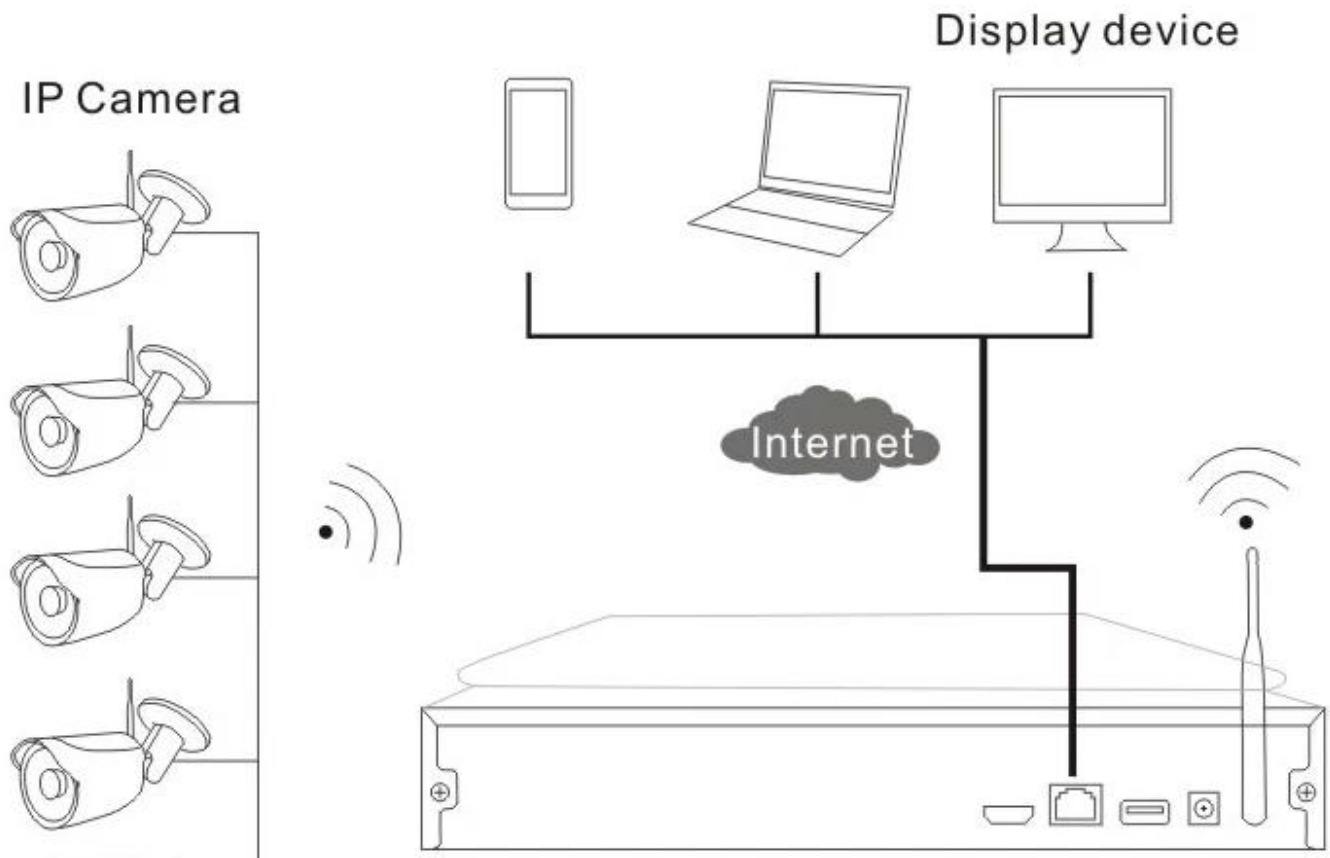

## mayorista video casero al aire libre sistema de cámaras de seguridad dvr inalámbrica basada en IP

### Diagrama de instalación

### ¿Qué incluye el Kit de NVR inalámbrica?

4 canales 1pc NVR HD inalámbrica con construir-en el 10 "pantalla LCD pulgadas y el módulo de WIFI  
Cámara HD 4pcs al aire libre sin hilos del IP  
4pcs 12V (DC) adaptadores de corriente / 2A  
Manual de guía de instalación rápida detallada 1pc  
1pc CD vienen con software CMS y las instrucciones

##### ● FEATURES

- \* Construida en "Pantalla LCD de alta definición de 10 pulgadas (resolución: 1280 \* 1024), que apoyan 330 grados de rotación,
- \* built-in de alto módulo funcional y la estabilidad inalámbrica WI-FI de enraizamiento, ayuda 802.11b / g / n, 150 Mbps,