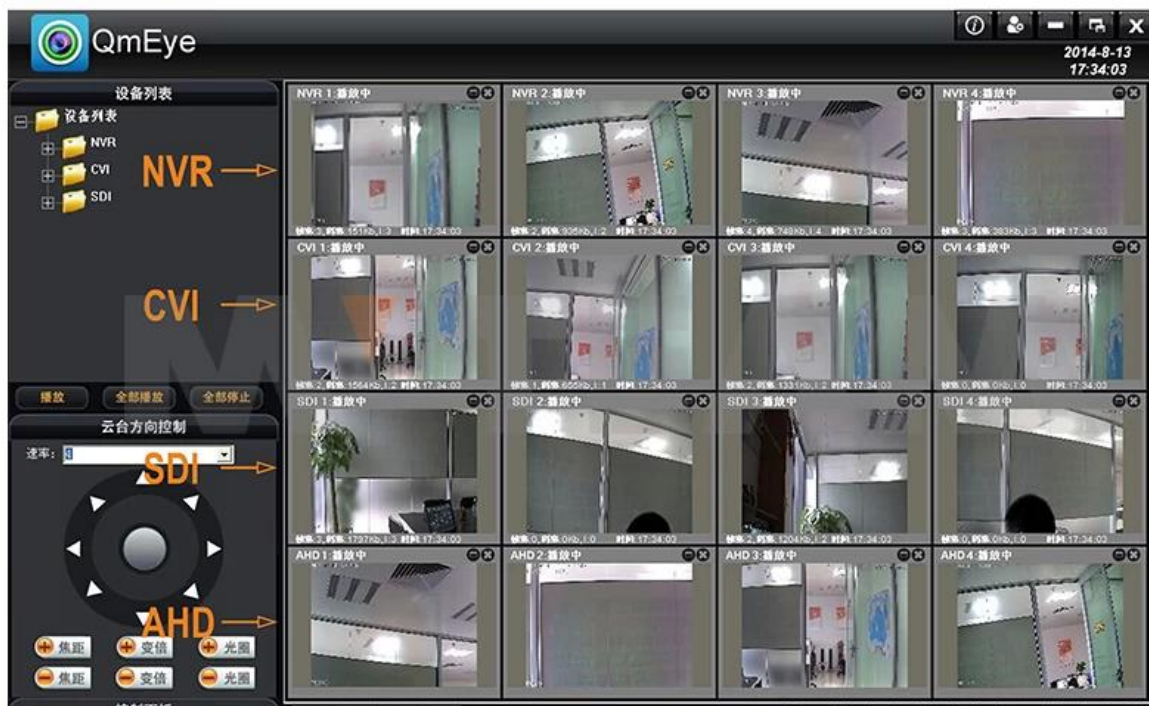

Achieve Monitoring All kinds of Cameras in One Screen on Computer

Fonction de P2P Advantages:

1. Aucune adresse IP stable nécessaire
   - Pas besoin de configuration DDNS
   - Aucun routeur configuration nécessaire
2. Réduction de vos coûts après-vente