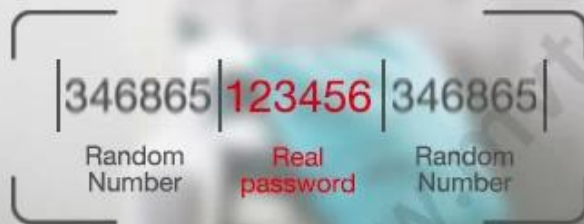

spécification

Modèle	K5-ZKMA
Matériau du panneau	Alliage d'aluminium
Taille	360 * 72mm
Ouvrir	Empreinte digitale
	Mot de passe
	Carte
	TTLock APP
Reconnaissance d'empreintes digitales	Semi-conducteur FPC 360 degrés
Capacité de clé intelligente	Clés intelligentes: 300 groupes (empreinte + code + carte)
Catégorie de cylindre	Noyau de verrouillage de lame de niveau C
Matériau du corps de verrouillage	Acier inoxydable
Verrouiller la taille du corps	Standard 240 mm * 24 mm
	En option: 240 mm * 30 mm, 388 mm * 40 mm
Autres fonctions	Smart Voice
	Affichage en cristal de nuit
	4 piles AA
Source de courant	Avec port USB de sauvegarde pour une charge d'urgence
Couleur	Noir étoilé
Champ d'application	Porte de sécurité, porte en bois, porte composite, groupe de porte coupe-feu
Température de fonctionnement	-25 ° ~ + 65 °

Des photos

Bio-semiconductor Fingerprints

Bank-specific fingerprint
recognition, only recognize
living fingerprint.

Speed
0.3S

Anti-peep Code

Input any random numbers before/after the real code to unlock the door