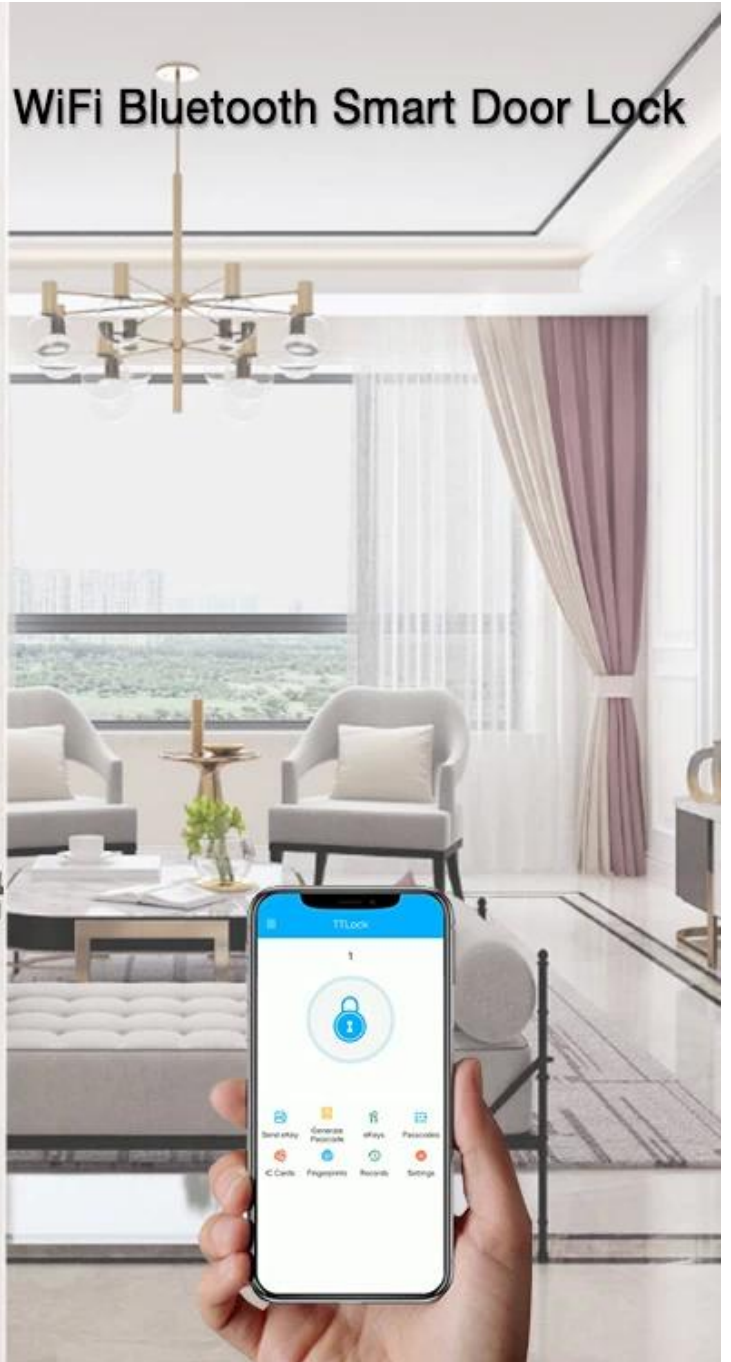

Caractéristiques

- 1- Mode de déverrouillage multiple: APP, mot de passe, carte, clé mécanique
- 2- Prend en charge le déverrouillage à un bouton de Bluetooth APP.
- 3- À distance, générez des mots de passe à durée limitée sur l'application et envoyez-les par SMS.
- 4- Clavier à écran tactile, voir numéros clairs la nuit
- Qualité de noyau 5- Lock: noyau de blocage de lame de classe C + loquet à pêne dormant en acier inoxydable
- 6- Alimenté par 4 piles alcalines AA, 12 mois et & 180000 fois en utilisant.
- 7- Convient pour la maison / bureau, porte en bois, porte en métal, porte composite, groupe porte coupe-feu
- 8- L'APP TTLock prend en charge plusieurs langues, notamment le chinois simplifié, le chinois traditionnel, l'anglais, l'espagnol, le portugais, le russe, le français et le malais. Plus de langues seront bientôt disponibles.

Spécifications

Modèle	C8-KMA
Matériau du panneau	alliage de zinc
Taille du panneau	170 * 65mm
Ouvrir	APP, mot de passe, carte, clé
Capacité du mot de passe	50 groupes
Carte	200 feuilles
Catégorie de cylindre	Noyau de blocage de lame de niveau C
Serrure à pêne dormant	Standard 60mm, en option 60 ~ 70mm
Verrouiller le matériel	acier inoxydable
Source de courant	4 piles AA
Wifi	2,4 Ghz
Couleur	Or, argent, bronze rouge, bronze vert
Champ d'application	Location maison / chambre spéciale Porte de sécurité, porte en bois, porte composite, groupe de porte coupe-feu

Des photos

WiFi Bluetooth Smart Door Lock

APP

Password

Card

Key

M TEAM

Multi-Color Selection

Gold

Silver

Red bronze

Green bronze

Virtual password

Random number added before or after the correct password, as long as input the real password continuously, then still can unlock. It can prevent strangers from peeping and better protect privacy.