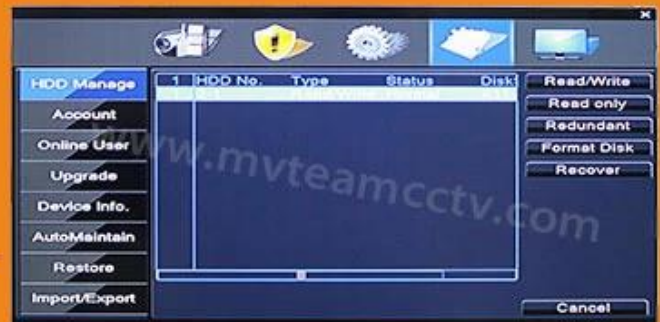

Meilleur DVR enregistreur à acheter 4MP cinq en un hybride de CCTV 4CH DVR(6704H400)

● PRODUCT PICTURE

M TEAM

Adopt Newest HiSilicon Chipset

New humanized User Interface

System come with 28 kinds of languages

Adjustable DVR menu transparency

Support backup video records to DVR built-in redundant HDD

Support playback different time period video records in one screen, save time on find useful video records

5-in-1 hybrid modes:
AHD+TVI+CVI+CVBS+IP

DVR menu with Ping
command, convenient to do
DVR network testing

With UTC Function, control
analog camera and PTZ camera
on DVR thru coaxial cable

Support P2P remote view
by CMS and IE browser

Come with cloud ID, easy to
realize P2P remote view
by scan the QR Codes

Le modèle	6704H 400	
Compression	Norme de compression H.264	
Opération	Linux embarqué	
Le codage du contrôle image	Retouche d'image, les deux variables et fixer le flux de données en option	
Double flux	Vous pouvez configurer chaque voie	
Résolution	4MP(2560*1440),3MP(2048*1536), 720P 1080P, 1024 P,	
Détection dynamique d'image	Une variété de zones de détection pour chaque voie	
Hybride	AHD, TVI, CVI, IP, CVBS	
Mode vidéo	Manuel, automatique, dynamique, surveillance, mode vidéo un déclencheur d'alarme	
Mode de sauvegarde	Sur disque, un disque USB portable, enregistrement USB, réseau de stockage et sauvegarde	
Mode de fonctionnement	La souris, Commande à distance,Panneau avant	
Ouvrir une session localement	Admin et mot de passe	
Sauvegarder enregistrement	disque dur local et réseau	
Interface externe	Entrée vidéo	4xBNC
	Entrée audio	4 xRCA
	L'interface réseau	10 m/100 m base-T Ethernet (RJ-45)
	Connexion au port USB	2 USB 2.0
	RS-485	RS485 * 1
	Entrée d'alarme	#
	Sortie d'alarme	#
	Disque dur interne	1 DISQUE DUR SATA
	Capacité maximale	La valeur maximale 4TB SATA
Suivi de téléphone cellulaire	Soutenir la fenÊtre Mobile, iPhone, iPad, Android	
Bloc d'alimentation	12V /2(A)	