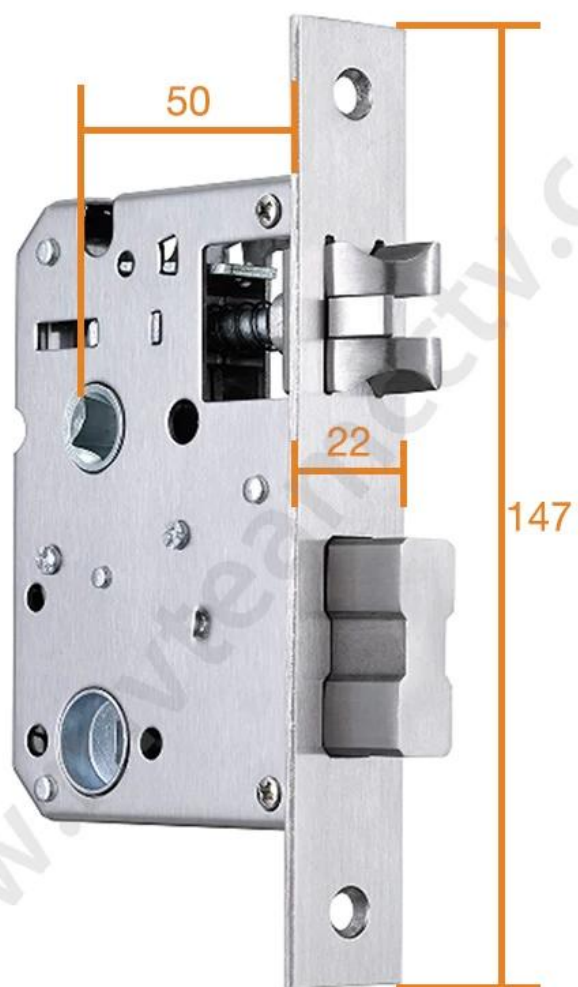

Serrure de porte en aluminium biométrique de carte électronique standard européenne de serrure d'empreinte digitale

M'TEAM

Caractéristiques

- 1- Matériel: alliage de zinc
- 2- Taille: 300 * 76mm
- 3- empreintes digitales: 100 ensembles
- 4- Carte: 200 feuilles
- 5- Couleur: argent, gris titane
- 6- Mode d'alimentation: 4 piles AA
- 7- Qualité de cylindre: cylindre de niveau C + corps de serrure en acier inoxydable

10- Domaine d'application: résidentiel / maison / bureau, porte en bois, porte composite

Spécifications

Modèle	C7-ZK
Matériau du panneau	alliage de zinc
Taille du panneau	300 * 76mm
Ouvrir	Mot de passe, carte, clé
Capacité d'empreinte digitale	100 ensembles
Carte	200 feuilles
Catégorie de cylindre	Noyau de blocage de lame de niveau C
Serrure à mortaise Taille standard	Standard 147mm * 22mm
Verrouiller le matériel de mortaise	acier inoxydable
Source de courant	4 piles AA
Alimentation de secours	Avec port USB de secours pour le chargement d'urgence
Couleur	Argent, gris titane
Champ d'application	résidentiel / maison / bureau, porte en bois, porte composite

Multi-Color Selection

Titanium gray

Sliver

Lock Mortise Size

Unit:mm

Door Opening Direction

Left Handle

Right handle

Left Handle (pull)

D

Right Handle (Pull)

A: left handle push the door to enter the room.

B: left handle pull the door to enter room.

C: right handle push the door to enter the room.

D: right handle pull the door to enter the room.