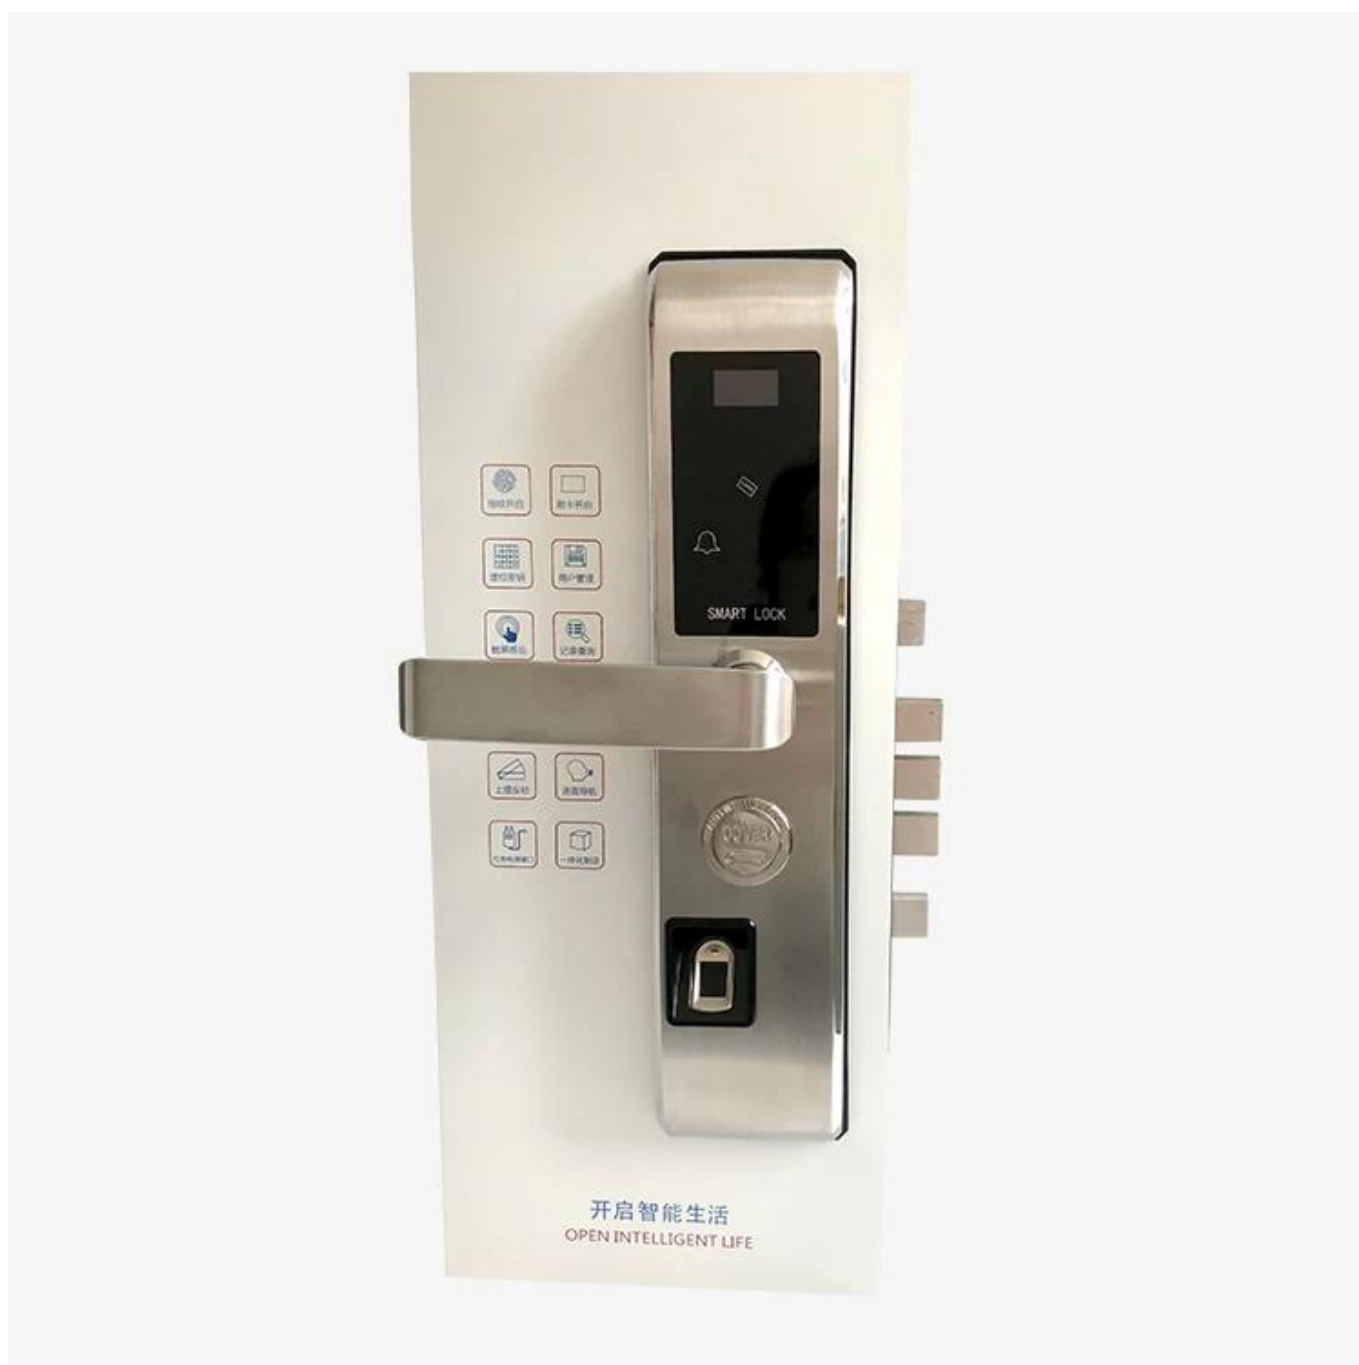

Chine Smart Serrure De Porte Fabricant Meilleur Prix D'empreinte Digitale Contrôle d'accès Porte Serrure Fournisseur

Caractéristiques

- 1- Mode de déverrouillage multiple: empreinte digitale, mot de passe, carte, clé mécanique
- 2- Capteur semi-conducteur FPC, reconnaissance d'empreinte digitale à 360 degrés
- 3- Cylindre de serrure de niveau C, trois types de mortaises à serrure pour votre choix.
- 4- Clavier à écran tactile, voir numéros clairs la nuit
- 5- Un mot de passe virtuel, empêche les inconnus de regarder et protège mieux la vie privée.
- 6- Avec fonction sonnette
- 7- Alimenté par 4 piles alcalines AA, 6 mois et plus; 180000 fois en utilisant.
- 8- Avec port USB pour le chargement d'urgence
- 9- Convient pour la sécurité maison / bureau / maison, convient pour porte en bois, porte en métal, porte composite, groupe porte coupe-feu
- 10- Couleur: Argent, Gris titane, Brone rouge, Or en option

Spécifications

| Modèle | K7-ZKM |
|---------------------------------------|--|
| Matériel | Alliage de zinc |
| Taille | 360 * 78mm |
| Ouvrir | Empreinte digitale, Mot de passe, Glisser, Clé |
| Reconnaissance d'empreintes digitales | Semi-conducteur FPC à 360 degrés, capacité de 100 pièces |
| Glisser | 200 feuilles |
| Capacité du mot de passe | 50 groupes |
| Catégorie de cylindre | Cylindre de serrure |
| Verrouiller le matériau du corps | Acier inoxydable |
| Verrouiller la taille du corps | standard 240mm * 24mm, en option: 240mm * 30mm, 388mm * 40mm |
| Autres fonctions | Intelligente Voix, Sonnette Affichage de cristal de nuit |
| Source de courant | 4 piles AA |
| Charge d'urgence | Avec port USB de secours pour le chargement d'urgence |

Des photos

Virtual password

Random number added before or after the correct password, as long as input the real password continuously, then still can unlock. It can prevent strangers from peeping and better protect privacy.