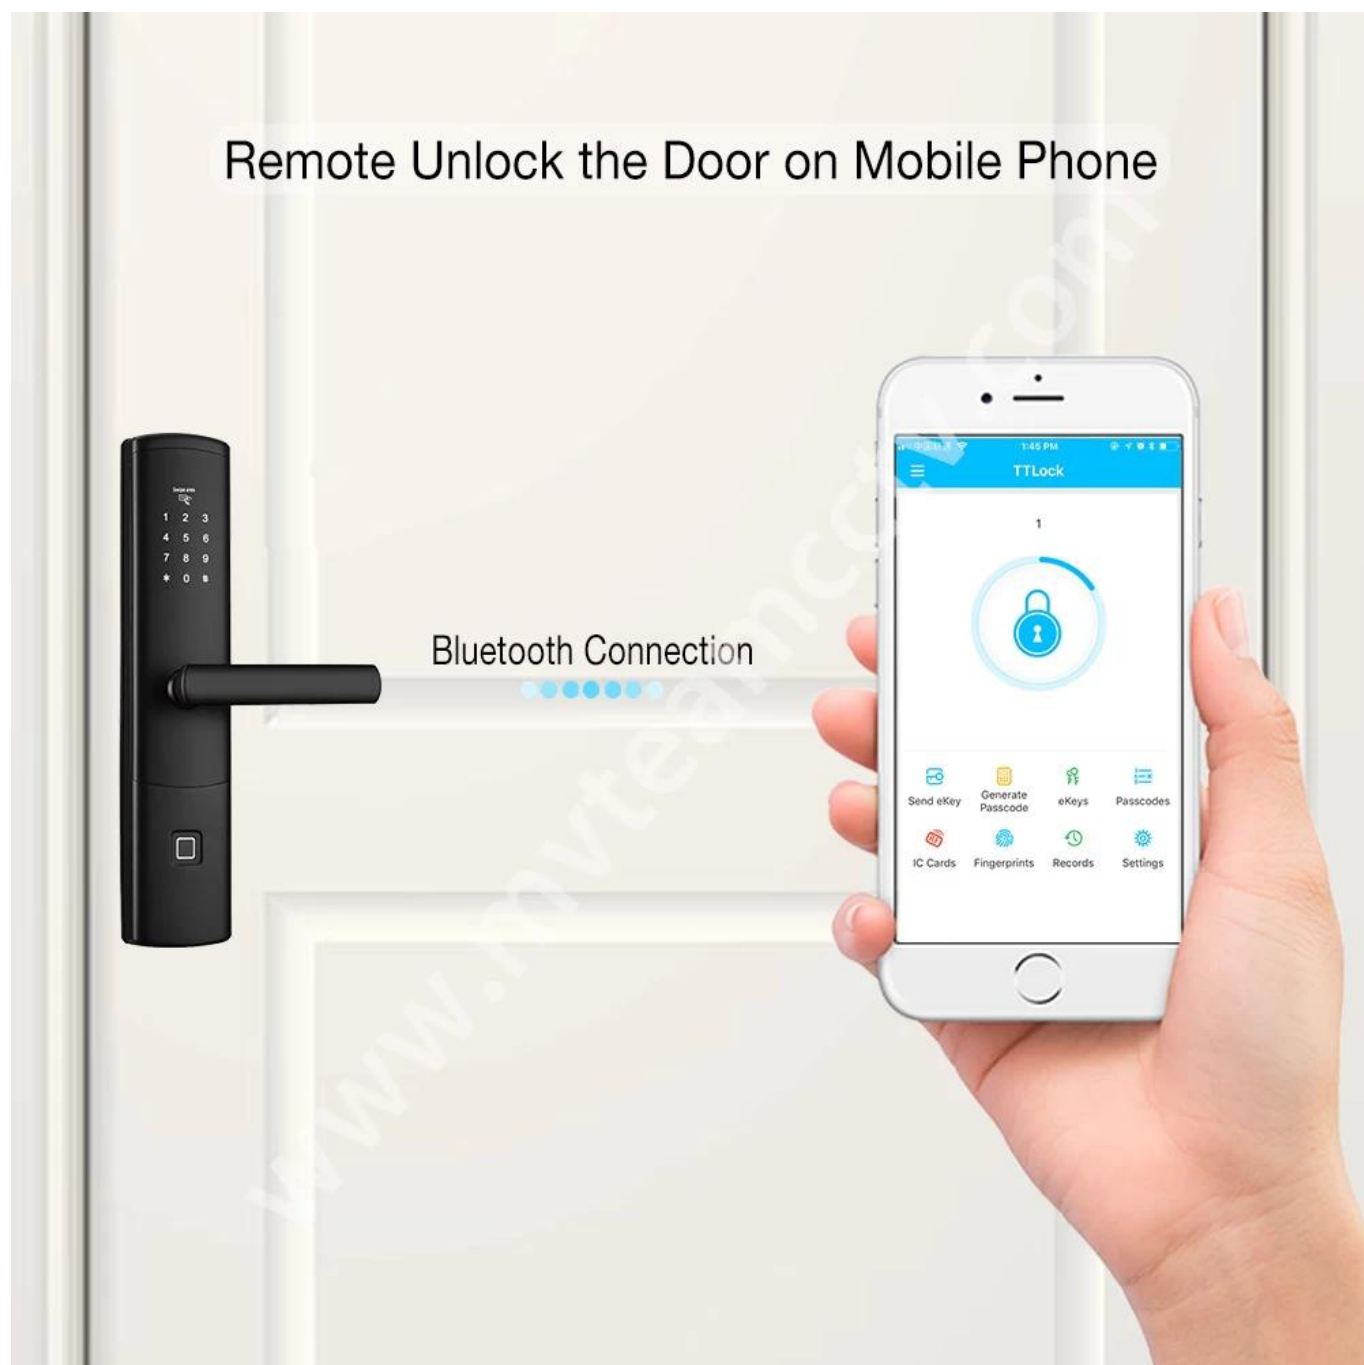

Digital APP serrure de porte contrôlée Smart WiFi Bluetooth serrure d'empreinte digitale avec SMS pour les bureaux à domicile

Avantages

Les serrures de porte intelligentes MVTEAM sont idéales pour les propriétés Airbnb, les immeubles de bureaux, les immeubles locatifs, les logements résidentiels, les locaux industriels et tout lieu nécessitant une surveillance et une gestion à distance des serrures. Il vous donne à la fois une connexion wifi et un contrôle de verrouillage sans internet.

Caractéristiques

- 1- Mode de déverrouillage multiple: APP, empreinte digitale, mot de passe, carte, clé mécanique
- 2- Connexion Bluetooth, porte ouverte à distance pour le support mobile pona APP (TTlock), et les enregistrements peuvent être reçus en temps réel sur un téléphone mobile.
- 3- Capteur semi-conducteur FPC, reconnaissance d'empreinte digitale à 360 degrés
- 4- Clavier à écran tactile, voir numéros clairs la nuit
- 5- Cylindre de serrure C-class, corps de serrure électronique standard 240 * 24mm.
- 6- Alimenté par 4 piles alcalines AA, 6 mois et plus; 180000 fois en utilisant.
- 7- Avec port USB pour le chargement d'urgence
- 8- Convient pour la maison / bureau, porte en bois, porte en métal, porte composite, groupe porte coupe-feu
- 9- L'APP TTLock prend en charge plusieurs langues, notamment le chinois simplifié, le chinois traditionnel, l'anglais, l'espagnol, le portugais, le russe, le français et le malais. Plus de langues seront bientôt disponibles.