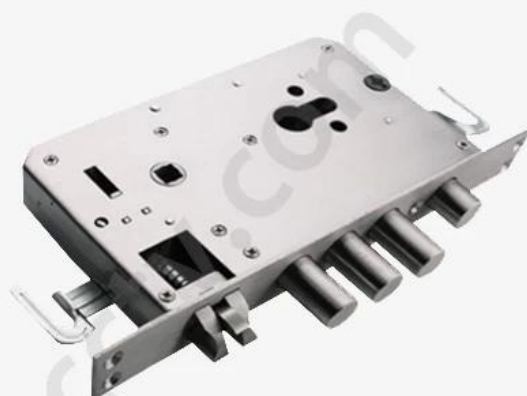

spécification

Modèle	K4-ZKMA
Matériel	304 un en acier inoxydable
Taille	360 * 75mm
Ouvrir	APP, empreinte digitale, Mot de passe, Glisser, Clé
Identification d'empreinte digitale	Semi-conducteur FPC, capacité 100 pièces
Glisser	200 feuilles
Capacité du mot de passe	50 groupes
Catégorie de cylindre	Cylindre de verrouillage de lame
Verrouiller le matériau du corps	Acier inoxydable 304
Verrouiller la taille du corps	Standard: 240mm * 24mm, En option: 240mm * 30mm, 388mm * 40mm
Autres fonctions	Smart Voice, Affichage à cristaux liquides de nuit, prise en charge du déverrouillage à une touche Bluetooth via APP et génération du mot de passe à distance
Source de courant	4 piles AA
Charge d'urgence	Avec port USB de secours pour le chargement d'urgence
Couleur	Bronze rouge Noir, Argent, Or quatre couleurs optionnel
Champ d'application	Porte de sécurité, porte en bois, porte composite, groupe de porte coupe-feu

Champagne gold

C-level lock cylinder, three types lock mortises for your choice.

240mm*24mm

240mm*30mm

388mm*40mm

Power Supply

4 x AA(5 alkaline) batteries,
6 months & 180000 times using.

USB Charge