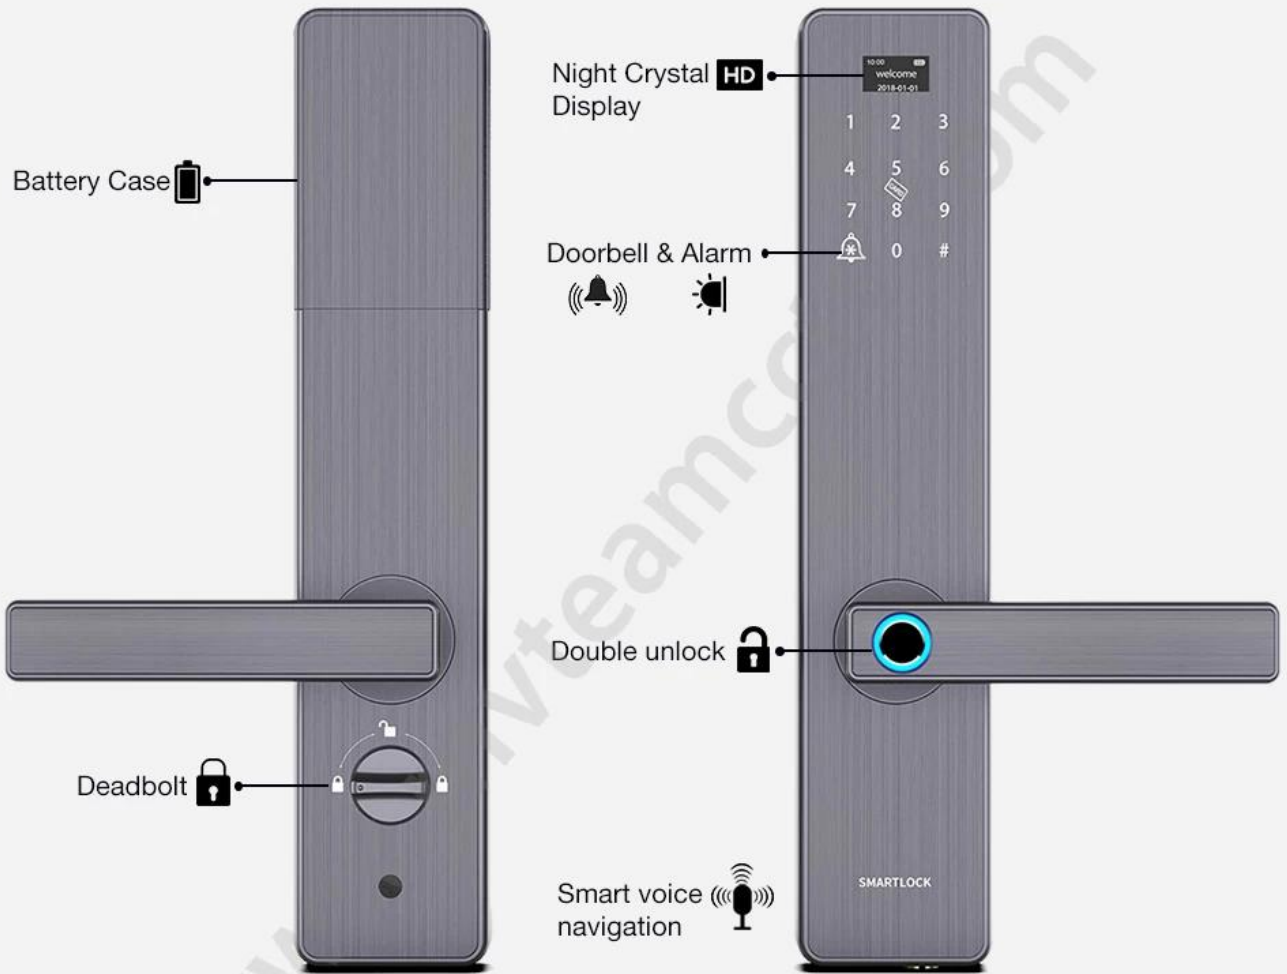

Serrure de sécurité pour porte d'entrée Best Tech Smart d'empreintes digitales Smart House avec alarme sonore

Caractéristiques

- 1- Mode de déverrouillage multiple: empreinte digitale, mot de passe, carte, clé mécanique
- 2- Capteur semi-conducteur FPC, reconnaissance d'empreinte digitale à 360 degrés
- 3- Cylindre de serrure à mortaise, mortaise en acier inoxydable
- 4- Clavier à écran tactile, voir numéros clairs la nuit
- 5- Un mot de passe virtuel, empêche les inconnus de jeter un coup d'œil et protège mieux la vie privée
- 6- Avec sonnette intégrée et alarme sonore anti-vol
- 7- Alimenté par 4 piles alcalines AA, 6 mois et plus; 180000 fois en utilisant

8- Avec port USB pour le chargement d'urgence

9- Convient pour la maison / bureau, porte en bois, porte en métal, porte composite, groupe de porte coupe-feu

Spécifications

Modèle	K2-ZKM
Matériel	Alliage de zinc
Taille	350 * 73mm
Ouvrir	Empreinte digitale, Mot de passe, Glisser, Clé
Reconnaissance d'empreintes digitales	Semi-conducteur FPC à 360 degrés, capacité de 100 pièces
Glisser	200 feuilles
Capacité du mot de passe	50 groupes
Catégorie de cylindre	Noyau de blocage de lame de niveau C
Verrouiller le matériau du corps	Acier inoxydable
Verrouiller la taille du corps	240mm * 24mm
Autres fonctions	Smart Voice, Sonnette d'alarme Affichage de cristal de nuit
Source de courant	4 piles AA
Charge d'urgence	Avec port USB de secours pour le chargement d'urgence
Couleur	Or, Gris, Noir
Champ d'application	Porte de sécurité, porte en bois, porte composite

Battery Case 

Night Crystal **HD**
Display

Doorbell & Alarm
 

Double unlock 

Deadbolt 

Smart voice
navigation 

SMARTLOCK

Virtual password

Random number added before or after the correct password, as long as input the real password continuously, then still can unlock. It can prevent strangers from peeping and better protect privacy.

Power Supply