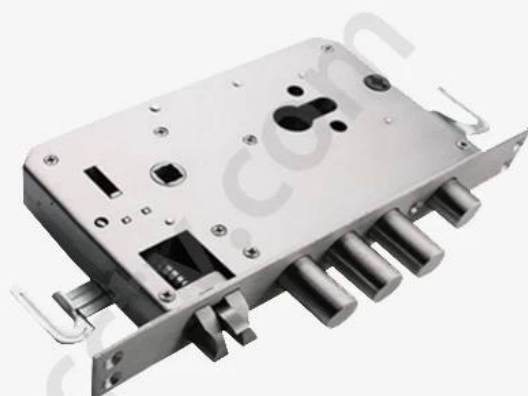

Serrure De Porte Électrique OEM Porte Avant Keyless Entrée D'empreinte Digitale Et Code Écran Tactile Smart Électronique Serrure De Mortaise

Caractéristiques

- 1- Mode de déverrouillage multiple: empreinte digitale, mot de passe, carte, clé mécanique
- 2- Capteur semi-conducteur FPC, reconnaissance d'empreinte digitale à 360 degrés
- 3- Cylindre de serrure de niveau C, trois types de mortaises à serrure pour votre choix.
- 4- Clavier à écran tactile, voir numéros clairs la nuit

- 5- Un mot de passe virtuel, empêche les inconnus de jeter un coup d'œil et protège mieux la confidentialité.
- 6- Avec fonction sonnette
- 7- Alimenté par 4 piles alcalines AA, 6 mois et plus; 180000 fois en utilisant.
- 8- Avec port USB pour le chargement d'urgence
- 9- Convient pour la sécurité maison / bureau / maison, convient pour porte en bois, porte en métal, porte composite, groupe porte coupe-feu
- 10- Couleur: Argent, Gris titane, Brone rouge, Or en option

Spécifications

Modèle	K7-ZKM
Matériel	Alliage de zinc
Taille	360 * 78mm
Ouvrir	Empreinte digitale, Mot de passe, Glisser, Clé
Reconnaissance d'empreintes digitales	Semi-conducteur FPC à 360 degrés, capacité de 100 pièces
Glisser	200 feuilles
Capacité du mot de passe	50 groupes
Catégorie de cylindre	Cylindre de serrure
Verrouiller le matériau du corps	Acier inoxydable
Verrouiller la taille du corps	standard 240mm * 24mm, en option: 240mm * 30mm, 388mm * 40mm
Autres fonctions	Intelligente Voix, Sonnette Affichage de cristal de nuit
Source de courant	4 piles AA
Charge d'urgence	Avec port USB de secours pour le chargement d'urgence
Couleur	Argent, Gris titane, Brone rouge, Or 4 couleurs en option
Champ d'application	Porte de sécurité, porte en bois, porte composite, groupe de porte coupe-feu

Des photos

M TEAM

M TEAM

C-level lock cylinder, three types lock mortises for your choice.

240mm*24mm

240mm*30mm

388mm*40mm

Night Crystal Display **HD**