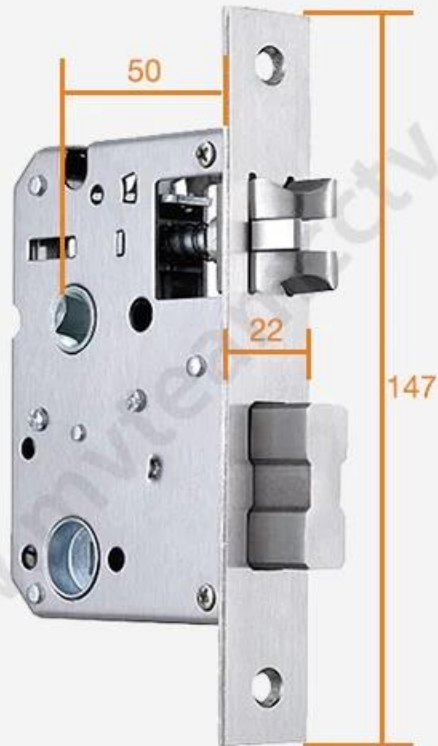

Serrures de porte intelligentes libres de Digital de serrure digitale de clé de poignée de chambre à couche d'empreinte digitale bio pour les portes en bois, en métal et composées

Caractéristiques

- 1- Mode de déverrouillage multiple: empreinte digitale, carte, clé mécanique
- 2- Capteur semi-conducteur FPC, reconnaissance d'empreinte digitale à 360 degrés
- 3- Cylindre de serrure C-class
- 4- Alimenté par 4 piles alcalines AA, 12 mois et plus; 180000 fois en utilisant.
- 6- Avec port USB pour le chargement d'urgence
- 7- Convient pour chambre / maison / bureau, porte en bois, porte en métal, porte composite

Spécifications

Modèle	C7-ZK
Matériau du panneau	alliage de zinc
Taille du panneau	270mm * 72mm
Ouvrir	empreinte digitale, carte, clé
Clé mécanique	2pcs
Carte	200 feuilles
Capacité d'empreinte digitale	100 ensembles
Serrure à mortaise Taille standard	Standard 147mm * 22mm
Verrouiller le matériel de mortaise	acier inoxydable
Source de courant	4 piles AA
Alimentation de secours	Avec port USB de secours pour le chargement d'urgence
Couleur	Argent, gris titane, or, bronze rouge
Champ d'application	Porte de sécurité, porte en bois, porte composite

Produit Des photos

Fingerprint

Card

Key

www.mvt.com

Free-Style Handle
Drop-down(open)/Drop-up(lock)

USB charging interface

Hidden keyhole

Multi-Color Selection

Titanium gray

Silver

Gold

Red bronze

Lock Panel Size

Lock Mortise Size

Unit: mm