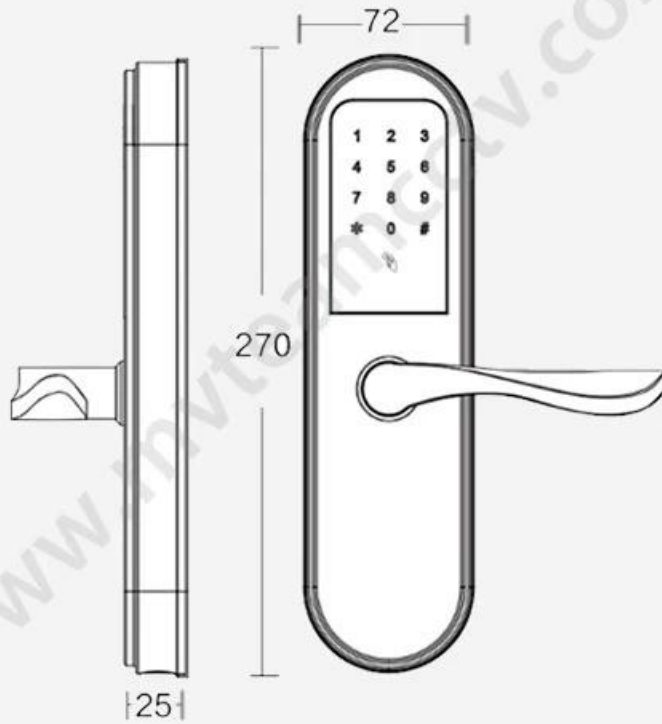

Spécifications

Modèle	C7-ZK
Matériau du panneau	alliage de zinc
Taille du panneau	270mm * 72mm
Ouvrir	empreinte digitale, carte, clé
Clé mécanique	2pcs
Carte	200 feuilles
Capacité d'empreinte digitale	100 ensembles
Serrure à mortaise Taille standard	Standard 147mm * 22mm
Verrouiller le matériel de mortaise	acier inoxydable
Source de courant	4 piles AA
Alimentation de secours	Avec port USB de secours pour le chargement d'urgence
Couleur	Argent, gris titane, or, bronze rouge
Champ d'application	Porte de sécurité, porte en bois, porte composite

Produit Des photos

Fingerprint

Card

Key

www.mvt.com

Free-Style Handle
Drop-down(open)/Drop-up(lock)

USB charging interface

Hidden keyhole

Multi-Color Selection

Titanium gray

Silver

Gold

Red bronze

Lock Panel Size

Lock Mortise Size

Unit: mm