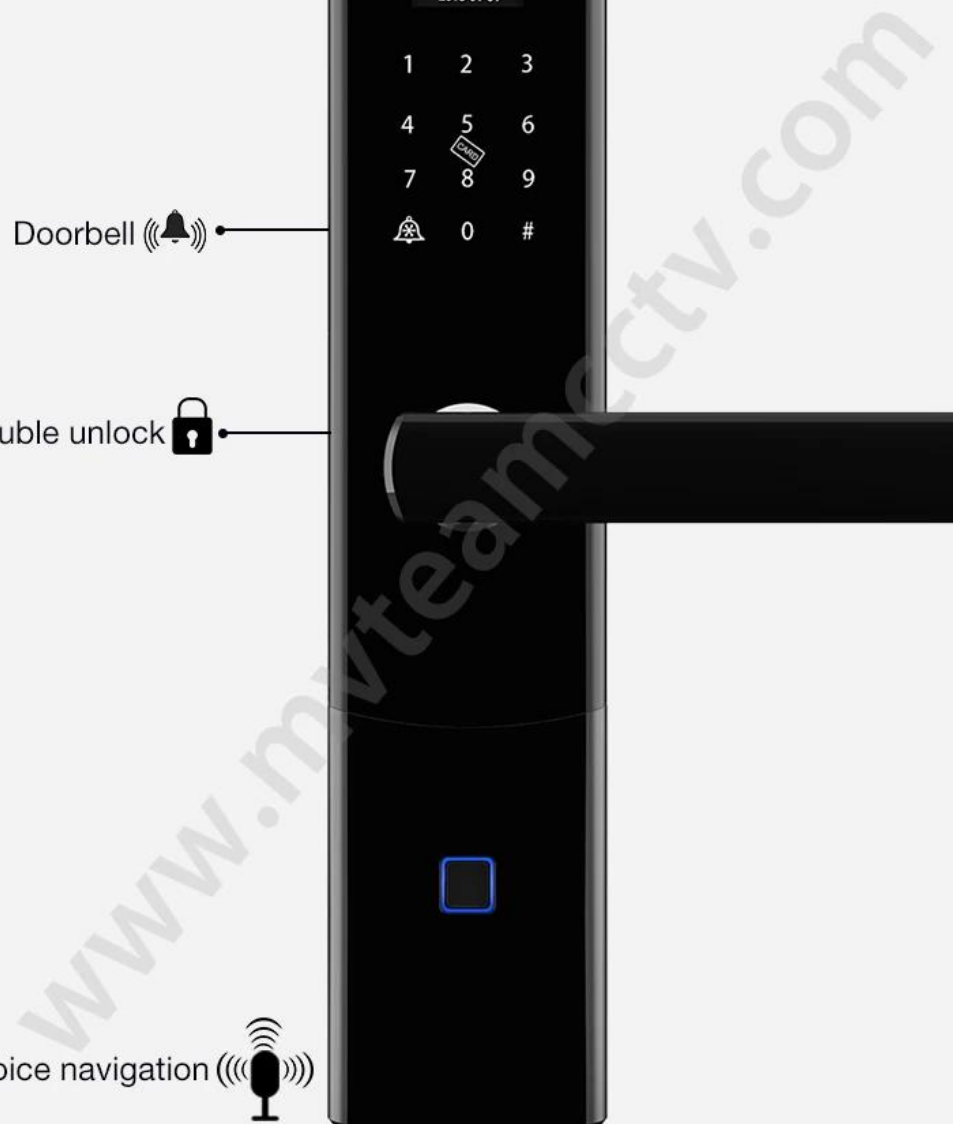

Accès par porte d'empreinte digitale du clavier numérique à écran tactile de verrouillage de porte sans clé pour la sécurité du domicile et du domicile

Caractéristiques

- 1- Mode de déverrouillage multiple: empreinte digitale, mot de passe, carte, clé mécanique
- 2- Capteur semi-conducteur FPC, reconnaissance d'empreinte digitale à 360 degrés
- 3- Cylindre de serrure de classe C, trois types de corps de serrure pour votre choix.
- 4- Clavier à écran tactile, voir numéros clairs la nuit

9- Convient pour la sécurité maison / bureau / maison, convient pour porte en bois, porte en métal, porte composite, groupe porte coupe-feu

Spécifications

Modèle	K4-ZKM
Matériel	Alliage de zinc
Taille	360 * 75mm
Ouvrir	Empreinte digitale, Mot de passe, Glisser, Clé
Reconnaissance d'empreintes digitales	Semi-conducteur FPC à 360 degrés, capacité de 100 pièces
Glisser	200 feuilles
Capacité du mot de passe	50 groupes
Catégorie de cylindre	Noyau de blocage de lame de niveau C
Verrouiller le matériau du corps	Acier inoxydable
Verrouiller la taille du corps	corps de serrure électronique standard 240mm * 24mm
Autres fonctions	Intelligente Voix, Sonnette Affichage de cristal de nuit
Source de courant	4 piles AA
Charge d'urgence	Avec port USB de secours pour le chargement d'urgence
Couleur	Bronze argenté, noir, argent, or champagne 4 couleurs optionnelles
Champ d'application	Porte de sécurité, porte en bois, porte composite, groupe de porte coupe-feu

240mm*30mm

388mm*40mm

Night Crystal Display **HD**

10:00
Welcome
2019-01-01

Doorbell 

1 2 3
4 5 6
7 8 9
 0 #

Double unlock 

Smart voice navigation 

Virtual password

Random number added before or after the correct password, as long as input the real password continuously, then still can unlock. It can prevent strangers from peeping and better protect privacy.