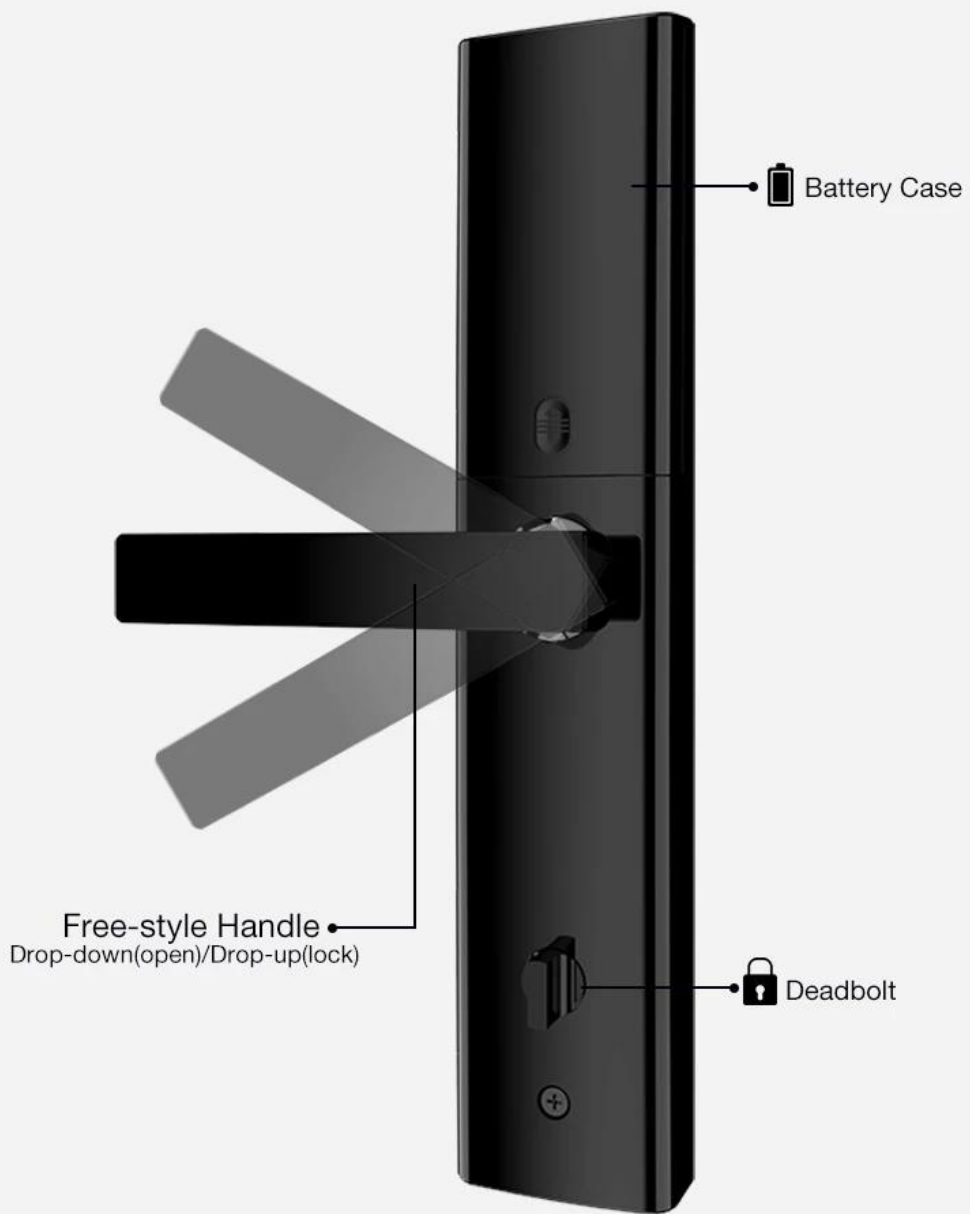

Serrure de porte intelligente sans clé à empreinte digitale MVTEAM avec

pêne dormant

Serrure de porte d'entrée avec pêne dormant Serrure de porte à empreinte digitale électronique

Caractéristiques

- 1- Mode de déverrouillage multiple: empreinte digitale, mot de passe, carte, clé mécanique
- 2- Capteur semi-conducteur FPC, reconnaissance d'empreinte digitale à 360 degrés
- 3- Cylindre de serrure de classe C, trois types de corps de serrure pour votre choix.
- 4- Clavier à écran tactile, voir chiffres parfaitement clairs la nuit
- 5- Un mot de passe virtuel, empêche les inconnus de jeter un coup d'œil et protège mieux la confidentialité.
- 6- Avec sonnette, avec pêne dormant

Spécifications

Modèle	K3-ZKM
Matériel	Alliage de zinc
Taille	360 * 78mm
Ouvrir	Empreinte digitale, Mot de passe, Glisser, Clé
Reconnaissance d'empreintes digitales	Semi-conducteur FPC à 360 degrés, capacité de 100 pièces
Glisser	200 feuilles
Capacité du mot de passe	50 groupes
Catégorie de cylindre	Noyau de blocage de lame de niveau C
Verrouiller le matériau du corps	Acier inoxydable
Verrouiller la taille du corps	Standard: 240mm * 24mm, En option: 240mm * 30mm, 388mm * 40mm
Autres fonctions	Smart Voice, Sonnette Affichage de cristal de nuit
Source de courant	4 piles AA
Charge d'urgence	Avec port USB de secours pour le chargement d'urgence
Couleur	Couleurs rouge, or, gris argenté, noir en option
Champ d'application	Porte de sécurité, porte en bois, porte composite, groupe de porte coupe-feu

Des photos

Battery Case

Free-style Handle
Drop-down(open)/Drop-up(lock)

Deadbolt

Multi-Color Selection

Red

Gold

Sliver gray

Black

C-level lock cylinder, three types lock mortises for your choice.

240mm*24mm

240mm*30mm

388mm*40mm

Super C-class Cylinder

Bio-semiconductor Fingerprints

Bank-specific fingerprint
recognition, only recognize
living fingerprint.