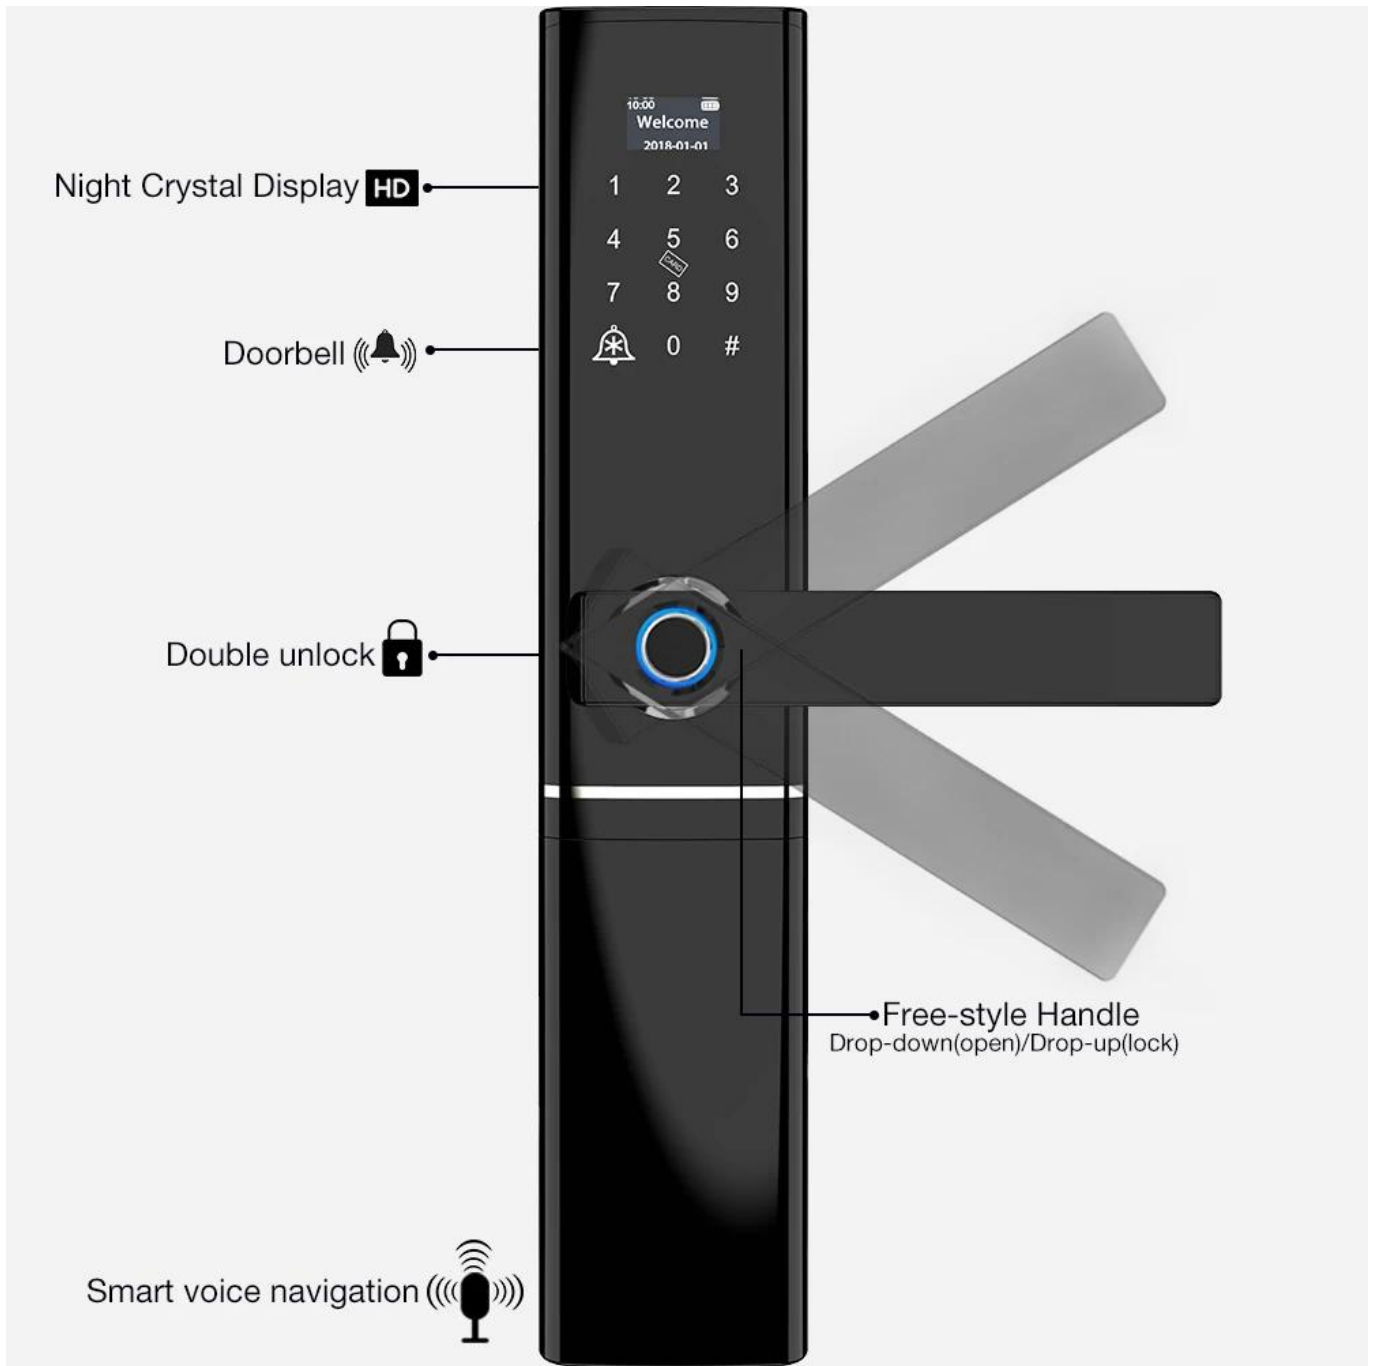

Serrure de porte intelligente sans clé à empreinte digitale MVTEAM avec

pêne dormant

Serrure de porte d'entrée avec pêne dormant Serrure de porte à empreinte digitale électronique

Caractéristiques

- 1- Mode de déverrouillage multiple: empreinte digitale, mot de passe, carte, clé mécanique
- 2- Capteur semi-conducteur FPC, reconnaissance d'empreinte digitale à 360 degrés
- 3- Cylindre de serrure de classe C, trois types de corps de serrure pour votre choix.
- 4- Clavier à écran tactile, voir chiffres parfaitement clairs la nuit
- 5- Un mot de passe virtuel, empêche les inconnus de jeter un coup d'œil et protège mieux la confidentialité.
- 6- Avec sonnette, avec pêne dormant

7- Alimenté par 4 piles alcalines AA, 6 mois et plus; 180000 fois en utilisant.

8- Avec port USB pour le chargement d'urgence

9- Convient pour la maison / bureau, porte en bois, porte en métal, porte composite, groupe de porte coupe-feu

Spécifications

Modèle	K3-ZKM
Matériel	Alliage de zinc
Taille	360 * 78mm
Ouvrir	Empreinte digitale, Mot de passe, Glisser, Clé
Reconnaissance d'empreintes digitales	Semi-conducteur FPC à 360 degrés, capacité de 100 pièces
Glisser	200 feuilles
Capacité du mot de passe	50 groupes
Catégorie de cylindre	Noyau de blocage de lame de niveau C
Verrouiller le matériau du corps	Acier inoxydable
Verrouiller la taille du corps	Standard: 240mm * 24mm, En option: 240mm * 30mm, 388mm * 40mm
Autres fonctions	Smart Voice, Sonnette Affichage de cristal de nuit
Source de courant	4 piles AA
Charge d'urgence	Avec port USB de secours pour le chargement d'urgence
Couleur	Couleurs rouge, or, gris argenté, noir en option
Champ d'application	Porte de sécurité, porte en bois, porte composite, groupe de porte coupe-feu

Des photos

Battery Case

Free-style Handle
Drop-down(open)/Drop-up(lock)

Deadbolt

Multi-Color Selection

Red

Gold

Sliver gray