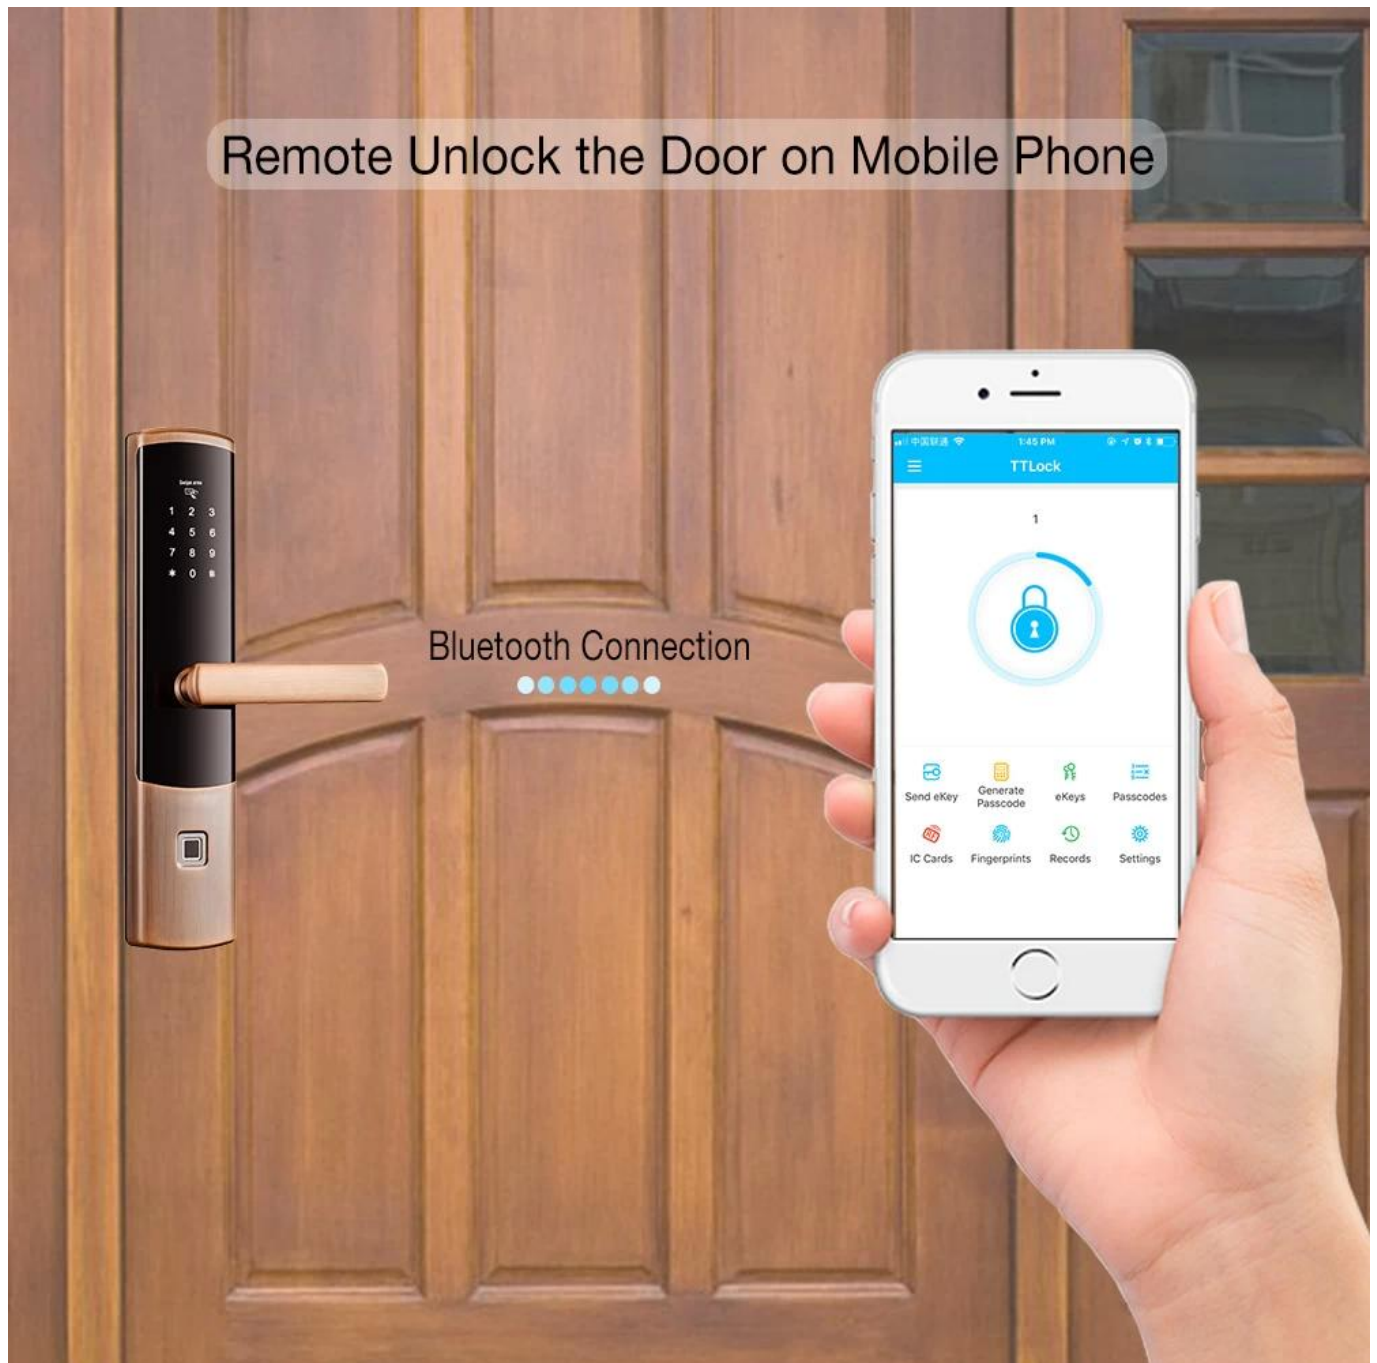

Serrure de porte à télécommande intelligente de Bluetooth d'empreinte digitale de haute sécurité avec APP

Caractéristiques

- 1- Mode de déverrouillage multiple: APP, empreinte digitale, mot de passe, carte, clé mécanique
- 2- Connexion Bluetooth, porte ouverte à distance du support mobile ponne APP (TTlock), et les enregistrements peuvent être reçus en temps réel sur un téléphone mobile.
- 3- Capteur semi-conducteur FPC, reconnaissance d'empreinte digitale à 360 degrés
- 4- Clavier à écran tactile, voir numéros clairs la nuit
- 5- Cylindre de serrure, corps de serrure électronique standard 240 * 24mm.
- 6- Alimenté par 4 piles alcalines AA, 6 mois et plus; 180000 fois en utilisant.

7- Avec port USB pour le chargement d'urgence

8- Convient pour la maison / bureau, porte en bois, porte en métal, porte composite, groupe porte coupe-feu

Spécifications

Modèle	K4-ZKMA
Matériel	304 un en acier inoxydable
Taille	360 * 75mm
Ouvrir	APP, empreinte digitale, Mot de passe, Glisser, Clé
Identification d'empreinte digitale	Semi-conducteur FPC, capacité 100 pièces
Glisser	200 feuilles
Capacité du mot de passe	50 groupes
Catégorie de cylindre	Cylindre de verrouillage de lame
Verrouiller le matériau du corps	Acier inoxydable 304
Verrouiller la taille du corps	Standard: 240mm * 24mm, En option: 240mm * 30mm, 388mm * 40mm
Autres fonctions	Smart Voice, Affichage à cristaux liquides de nuit, prise en charge du déverrouillage par un bouton Bluetooth APP et génération du mot de passe à distance
Source de courant	4 piles AA
Charge d'urgence	Avec port USB de secours pour le chargement d'urgence
Couleur	Bronze rouge Noir, Argent, Or quatre couleurs optionnel
Champ d'application	Porte de sécurité, porte en bois, porte composite, groupe de porte coupe-feu

Des photos

APP

Fingerprint

Password

Key

Card

Remote Unlock

Jenny, I forgot the password again.