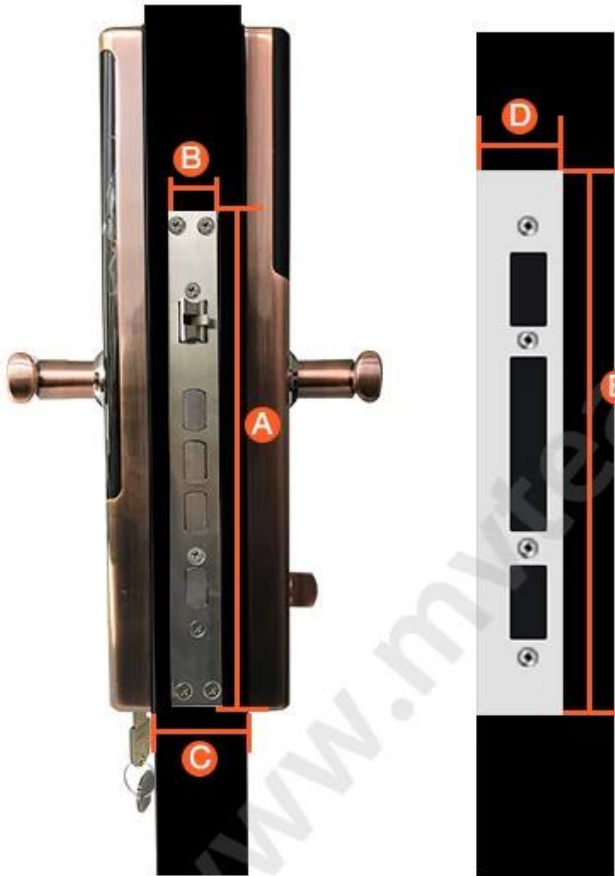

Measurement

- A Lock side bar length
- B Lock side bar width
- C Door thickness
- D Door frame bar width
- E Door frame bar length

Please send above measurement data to us.
We will recommend the correct locks to you.