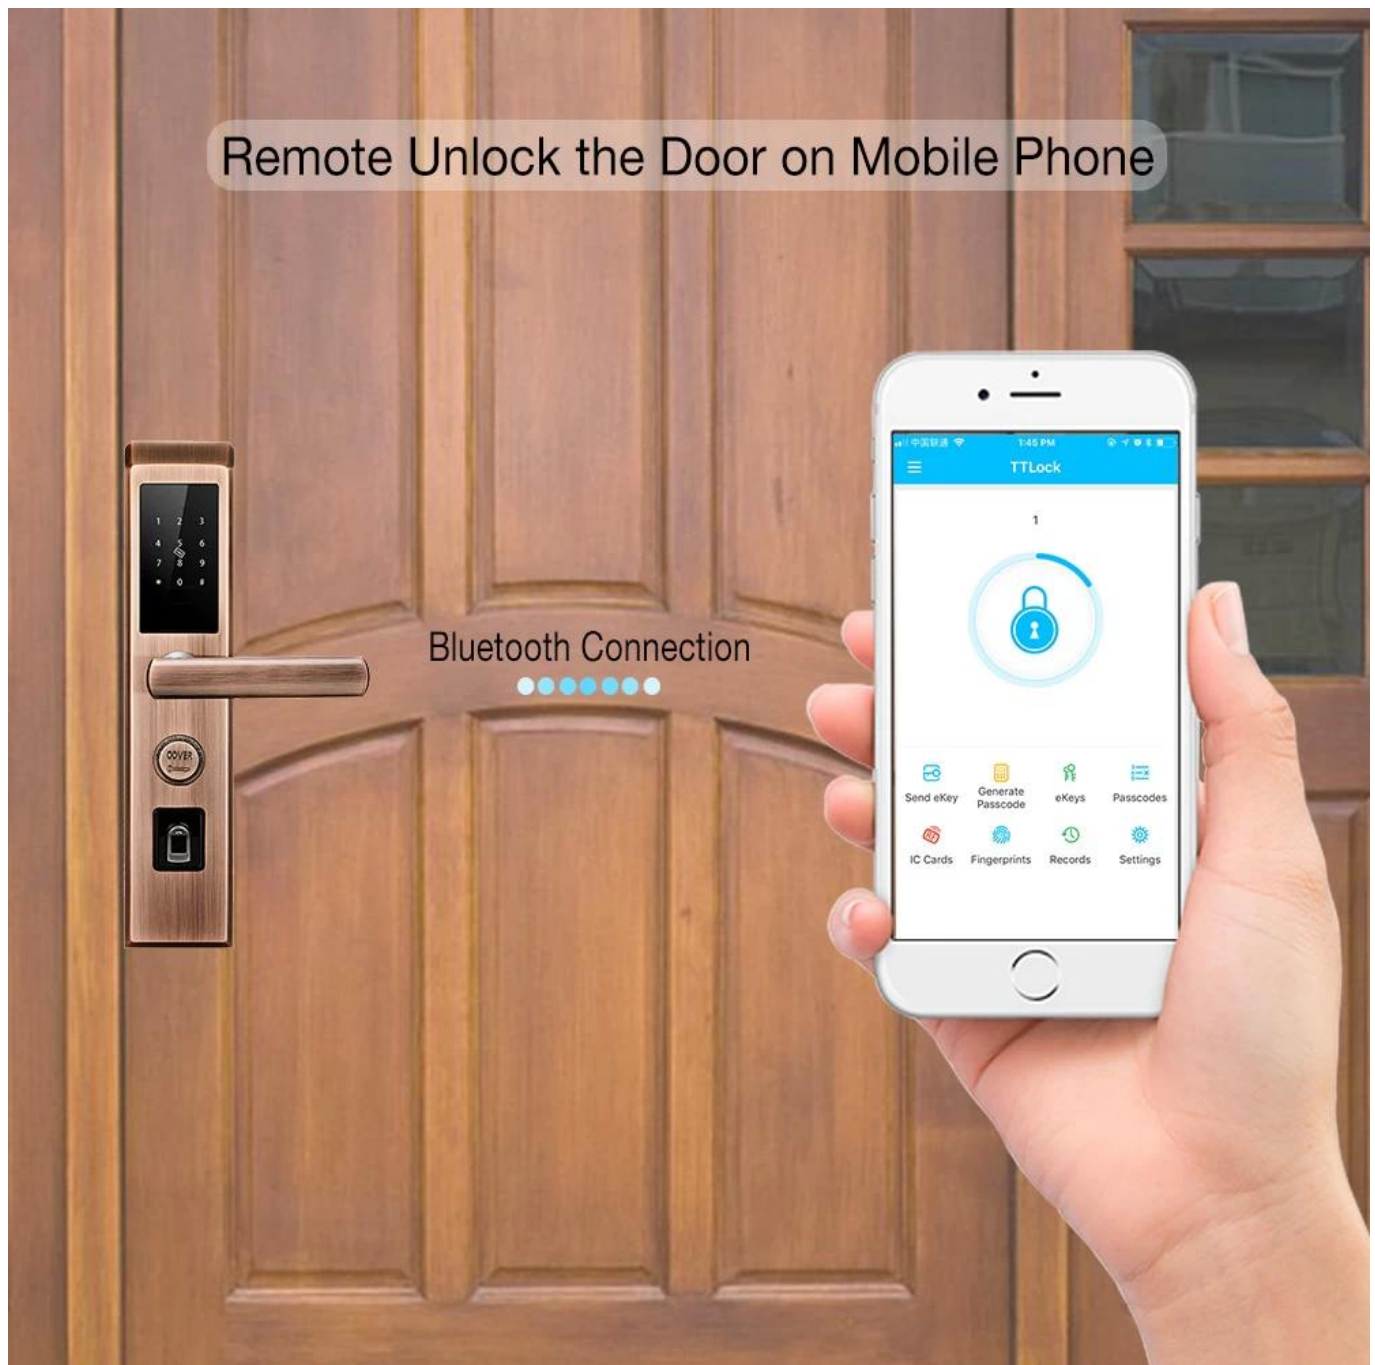

Serrure de porte moderne Prix Bronze bon marché Bluetooth biométrique Serrure de porte du scanner d'empreintes digitales

Caractéristiques

- 1- Mode de déverrouillage multiple: APP, empreinte digitale, mot de passe, carte, clé mécanique
- 2- Connexion Bluetooth, porte ouverte à distance pour le support mobile ponne APP (TTlock), et les enregistrements peuvent être reçus en temps réel sur un téléphone mobile.
- 3- Capteur semi-conducteur FPC, reconnaissance d'empreinte digitale à 360 degrés
- 4- Clavier à écran tactile, voir numéros clairs la nuit
- 5-Cylindre de serrure de classe C, trois types de corps de serrure pour votre choix.

6- Alimenté par 4 piles alcalines AA, 6 mois et plus; 180000 fois en utilisant.

7- Avec port USB pour le chargement d'urgence

8- Convient pour la maison / bureau, porte en bois, porte en métal, porte composite, groupe porte coupe-feu

Spécifications

Modèle	K7-ZKMA
Matériel	304 un en acier inoxydable
Taille	360 * 78mm
Ouvrir	APP, empreinte digitale, Mot de passe, Glisser, Clé
Identification d'empreinte digitale	Semi-conducteur FPC, capacité 100 pièces
Glisser	200 feuilles
Capacité du mot de passe	50 groupes
Catégorie de cylindre	Cylindre de verrouillage de lame
Verrouiller le matériau du corps	Acier inoxydable 304
Verrouiller la taille du corps	Standard: 240mm * 24mm, En option: 240mm * 30mm, 388mm * 40mm
Autres fonctions	Smart Voice, Affichage à cristaux liquides de nuit, prise en charge du déverrouillage par un bouton Bluetooth APP et génération du mot de passe à distance
Source de courant	4 piles AA
Charge d'urgence	Avec port USB de secours pour le chargement d'urgence
Couleur	Argent, Gris titane, Brone rouge, Or
Champ d'application	Porte de sécurité, porte en bois, porte composite, groupe de porte coupe-feu