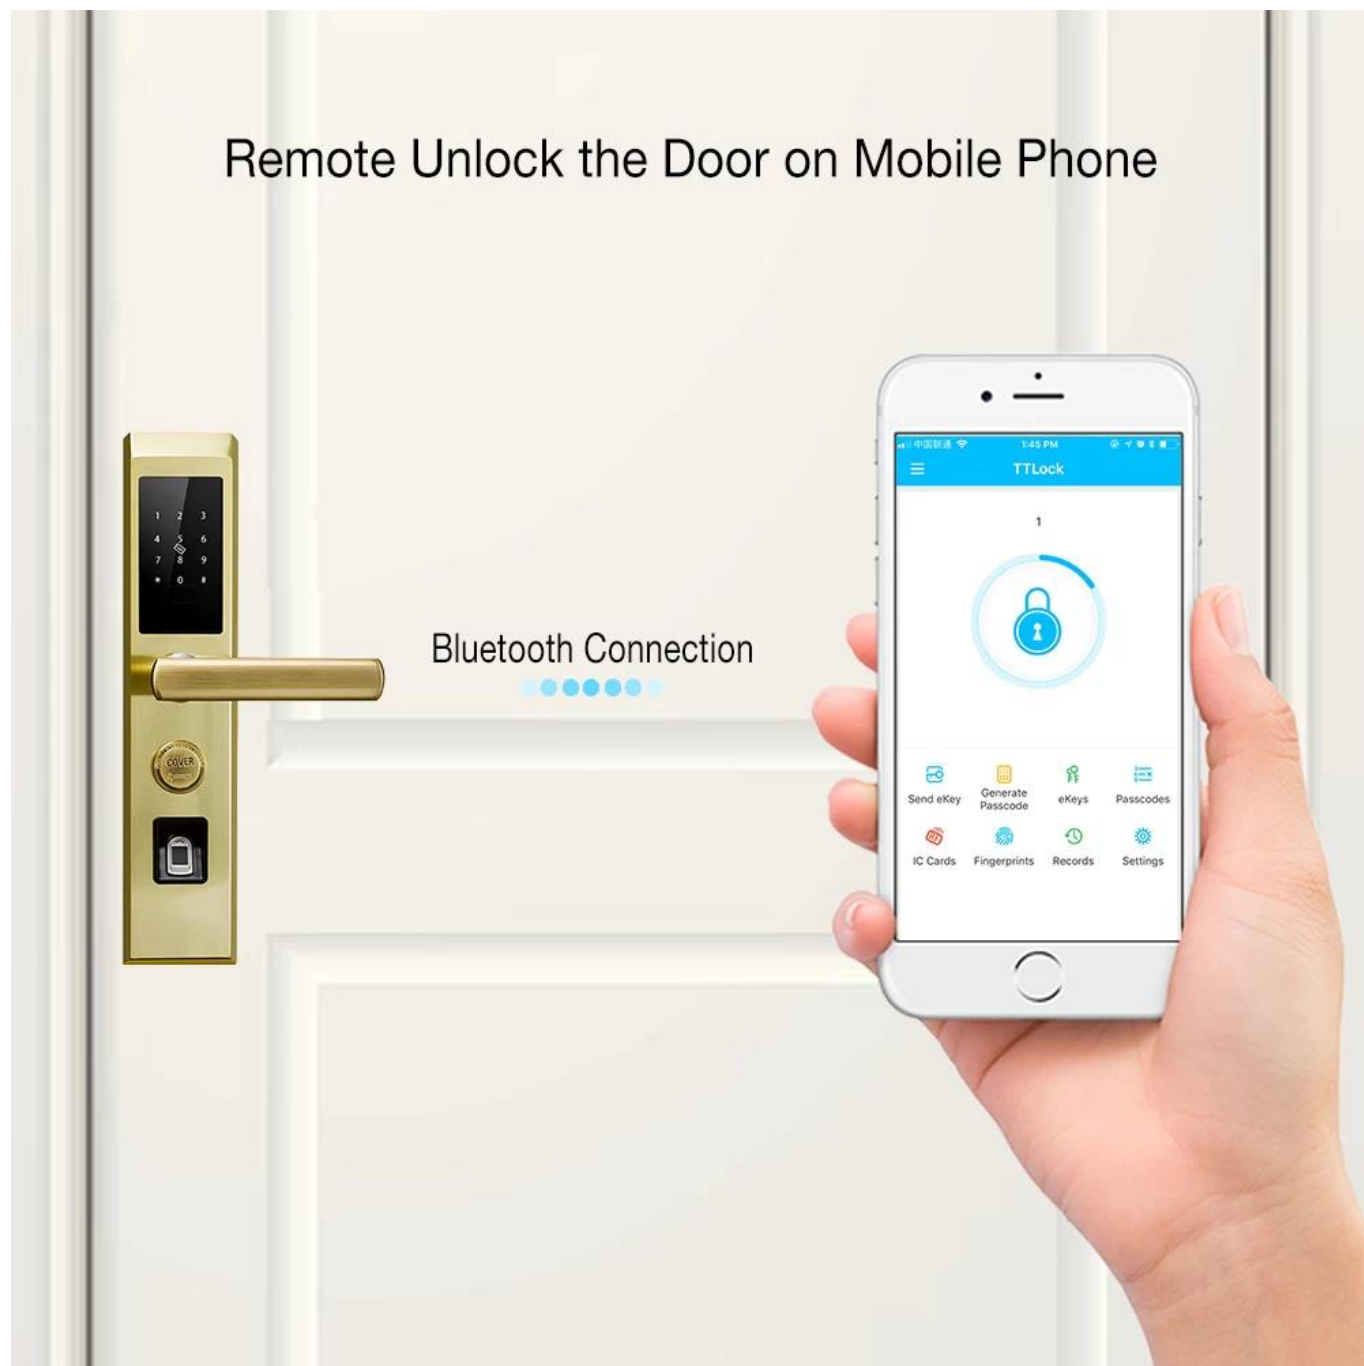

Serrure de porte de téléphone Serrure de porte d'entrée sans clé à empreinte digitale avec clavier à écran tactile à l'épreuve de la Peek discrète, Bluetooth activé, Verrouillage automatique, Sauvegarde de batterie

Caractéristiques

- 1- Mode de déverrouillage multiple: APP, empreinte digitale, mot de passe, carte, clé mécanique
- 2- Connexion Bluetooth, porte ouverte à distance du support mobile ponne APP (TTlock), et les enregistrements peuvent être reçus en temps réel sur un téléphone mobile.
- 3- Capteur semi-conducteur FPC, reconnaissance d'empreinte digitale à 360 degrés

- 4- Clavier à écran tactile, voir numéros clairs la nuit
- 5-Cylindre de serrure de classe C, trois types de corps de serrure pour votre choix.
- 6- Alimenté par 4 piles alcalines AA, 6 mois et plus; 180000 fois en utilisant.
- 7- Avec port USB pour le chargement d'urgence
- 8- Convient pour la maison / bureau, porte en bois, porte en métal, porte composite, groupe porte coupe-feu

Spécifications

Modèle	K7-ZKMA
Matériel	304 un en acier inoxydable
Taille	360 * 78mm
Ouvrir	APP, empreinte digitale, Mot de passe, Glisser, Clé
Identification d'empreinte digitale	Semi-conducteur FPC, capacité 100 pièces
Glisser	200 feuilles
Capacité du mot de passe	50 groupes
Catégorie de cylindre	Cylindre de verrouillage de lame
Verrouiller le matériau du corps	Acier inoxydable 304
Verrouiller la taille du corps	Standard: 240mm * 24mm, En option: 240mm * 30mm, 388mm * 40mm
Autres fonctions	Smart Voice, Affichage à cristaux liquides de nuit, prise en charge du déverrouillage par un bouton Bluetooth APP et génération du mot de passe à distance
Source de courant	4 piles AA
Charge d'urgence	Avec port USB de secours pour le chargement d'urgence
Couleur	Argent, Gris titane, Brone rouge, Or
Champ d'application	Porte de sécurité, porte en bois, porte composite, groupe de porte coupe-feu