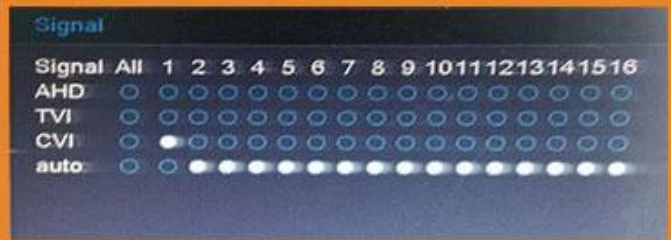

Adjustable DVR menu transparency

Support backup video records to DVR built-in redundant HDD

Support playback different time period video records in one screen, save time on find useful video records

5-in-1 hybrid modes:
AHD+TVI+CVI+CVBS+IP

DVR menu with Ping
command, convenient to do
DVR network testing

With UTC Function, control
analog camera and PTZ camera
on DVR thru coaxial cable

Support P2P remote view
by CMS and IE browser

Come with cloud ID, easy to
realize P2P remote view
by scan the QR Codes

4.NVR: enregistrement IP de 4CH 1080P @ 25fps, lecture de 1CH 1080P @ 25fps;

maquette	6704H80C	
Compression	H.264 compression standard	
Opération	Linux embarqué	
Contrôle de codage d'image	Modification d'image réglable, à la fois modifiable et correctif en option	
Double flux	Peut être configuré dans chaque canal	
Surveiller la qualité d'image	1080N 960 * 1080	
Détection dynamique d'image	Zones de détection multiples dans chaque canal	
Frame rate vidéo	AHD \ TVI \ CVI: enregistrement 4CH 1080N @ 20fps NVR: enregistrement IP 4CH 1080P @ 25fps	
Qualité de lecture de l'image	AHD \ TVI \ CVI: lecture 1CH 1080N NVR: 1CH 1080P @ 25fps lecture	
Mode vidéo	Support manuel, automatique, surveillance dynamique, mode vidéo déclencheur d'alarme	
Mode de sauvegarde	Disque U, disque portable USB, gravure USB, stockage réseau et sauvegarde	
Opérer le mode	Souris, Télécommande, Contrôle du panneau avant	
se connecter localement	administrateur et mot de passe	
Enregistrer l'enregistrement	disque dur local et réseau	
Interface externe	Entrée vidéo	4ch
	Entrée audio	NON
	Interface réseau	Ethernet 10M / 100M base-T (RJ-45)
	Port de connexion USB	2 x USB 2.0
	RS485	RS485 * 1
	Entrée d'alarme	NON
	Sortie d'alarme	NON
	Disque dur interne	1 Port SATA HDD
	Capacité maximale	Maximum 4TB chaque SATA
Surveillance de téléphone portable	Support Fenêtre Mobile, iPhone, iPad, Android	
Puissance	12V /2UNE	
Taille du DVR	255 * 45 * 235mm	
Poids	& lt; 2,7 kg (sans disque dur)	