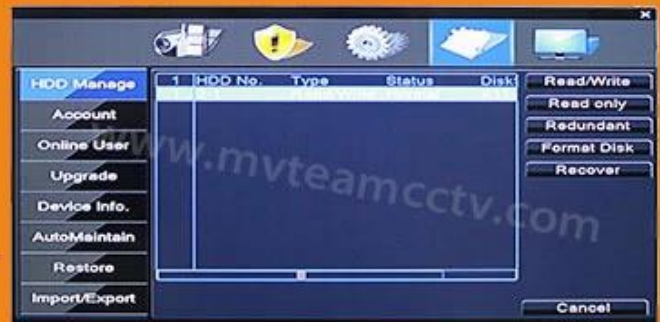

Adjustable DVR menu transparency

Support backup video records to DVR built-in redundant HDD

Support playback different time period video records in one screen, save time on find useful video records

5-in-1 hybrid modes:
AHD+TVI+CVI+CVBS+IP

DVR menu with Ping
command, convenient to do
DVR network testing

With UTC Function, control
analog camera and PTZ camera
on DVR thru coaxial cable

Support P2P remote view
by CMS and IE browser

Come with cloud ID, easy to
realize P2P remote view
by scan the QR Codes

4.NVR: enregistrement IP de 4CH 1080P @ 25fps, lecture de 1CH 1080P @ 25fps;

maquette	6704H80C	
Compression	H.264 compression standard	
Opération	Linux embarqué	
Contrôle de codage d'image	Modification d'image réglable, à la fois modifiable et correctif en option	
Double flux	Peut être configuré dans chaque canal	
Surveiller la qualité d'image	1080N 960 * 1080	
Détection dynamique d'image	Zones de détection multiples dans chaque canal	
Frame rate vidéo	AHD \ TVI \ CVI: enregistrement 4CH 1080N @ 20fps NVR: enregistrement IP 4CH 1080P @ 25fps	
Qualité de lecture de l'image	AHD \ TVI \ CVI: lecture 1CH 1080N NVR: 1CH 1080P @ 25fps lecture	
Mode vidéo	Support manuel, automatique, surveillance dynamique, mode vidéo déclencheur d'alarme	
Mode de sauvegarde	Disque U, disque portable USB, gravure USB, stockage réseau et sauvegarde	
Opérer le mode	Souris, Télécommande, Contrôle du panneau avant	
se connecter localement	administrateur et mot de passe	
Enregistrer l'enregistrement	disque dur local et réseau	
Interface externe	Entrée vidéo	4ch
	Entrée audio	NON
	Interface réseau	Ethernet 10M / 100M base-T (RJ-45)
	Port de connexion USB	2 x USB 2.0
	RS485	RS485 * 1
	Entrée d'alarme	NON
	Sortie d'alarme	NON
	Disque dur interne	1 Port SATA HDD
	Capacité maximale	Maximum 4TB chaque SATA
Surveillance de téléphone portable	Support Fenêtre Mobile, iPhone, iPad, Android	
Puissance	12V /2UNE	
Taille du DVR	255 * 45 * 235mm	
Poids	& lt; 2,7 kg (sans disque dur)	