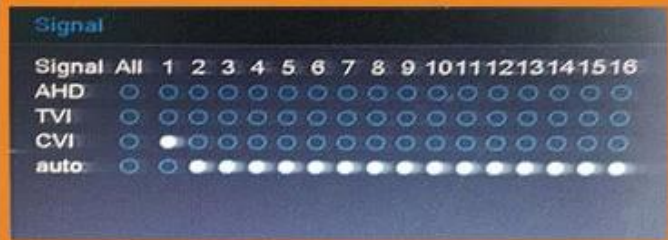

5-in-1 hybrid modes:
AHD+TVI+CVI+CVBS+IP