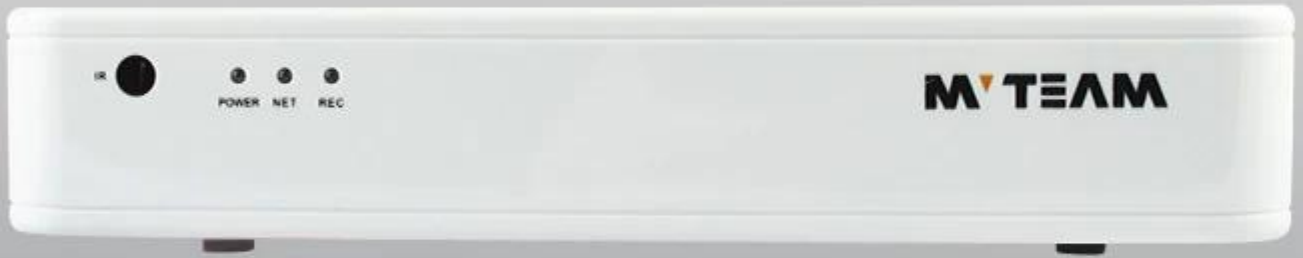

# Vidéosurveillance DVR hybride 3MP 8 canaux DVR Recorder(6708H300)

Enregistrement de 3) NVR:4CH 3MP@25fps IP, 4CH 3MP@25fps lecture;  
 Enregistrement de 4) NVR:4CH 5MP@25fps IP, 2CH 5MP@25fps lecture;  
 3-support P2P distance vue sur mobile et PC

<b>Modèle</b>	6708H 300	
<b>Compression</b>	Norme de compression H.264	
<b>Opération</b>	Linux embarqué	
<b>Codage-contrôle d'image</b>	Image edit réglable, tous deux modifiables et difficulté de flux de données en option	
<b>Double flux</b>	Peut être mis en place dans chaque canal	
<b>Surveiller la qualité image</b>	3MP(2048*1536), 720P 1080P, 1024 P,	
<b>Détection dynamique de l'image</b>	Plusieurs zones de détection pour chaque voie	
<b>Hybride</b>	AHD, TVI, CVI, IP, CVBS	
<b>Mode vidéo</b>	Faciliter le suivi de manuel, automatique, dynamique, mode vidéo de déclenchement d'alarme	
<b>Mode de sauvegarde</b>	U disque, disque portable USB, brûlure de l'USB, stockage réseau et sauvegarde	
<b>Mode fonctionnement</b>	Souris, Contrôleur à distance,Contrôle de panneau avant	
<b>ouverture de session localement</b>	admin et mot de passe	
<b>Sauvegarder enregistrement</b>	disque dur local et réseau	
<b>Interface externe</b>	<b>Entrée vidéo</b>	8xBNC
	<b>Entrée audio</b>	4× RCA
	<b>Interface réseau</b>	10M / 100M base-T Ethernet (RJ-45)
	<b>USB Connectez le port</b>	2 x USB 2.0
	<b>RS-485</b>	RS485 * 1
	<b>Entrée d'alarme</b>	N°
	<b>Sortie d'alarme</b>	N°
	<b>Disque dur interne</b>	1 Port SATA HDD
	<b>Capacité maximale</b>	Maximum 4TB chaque SATA
<b>Suivi de téléphone cellulaire</b>	Appui de fenêtre Mobile, iPhone, iPad, Android	
<b>Puissance</b>	12V /2A	
<b>Taille DVR</b>	255 * 45 * 235 mm	
<b>Poids</b>	< 2,7 kg (sans HDD)	