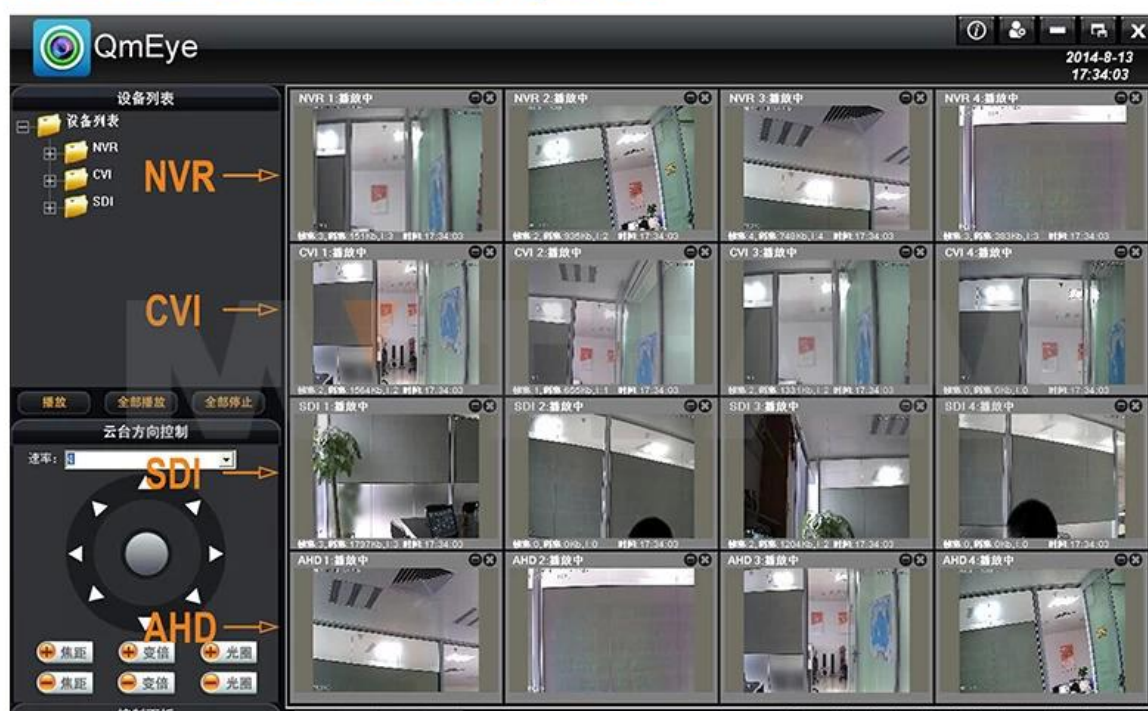

Achieve Monitoring All kinds of Cameras in One Screen on Computer

Funzione di P2P Advantages:

1. Nessun indirizzo IP stabile necessario
   - Nessuna impostazione DDNS necessaria
   - Nessuna configurazione di Router necessaria
2. Ridurre la tuo costo di assistenza post-vendita