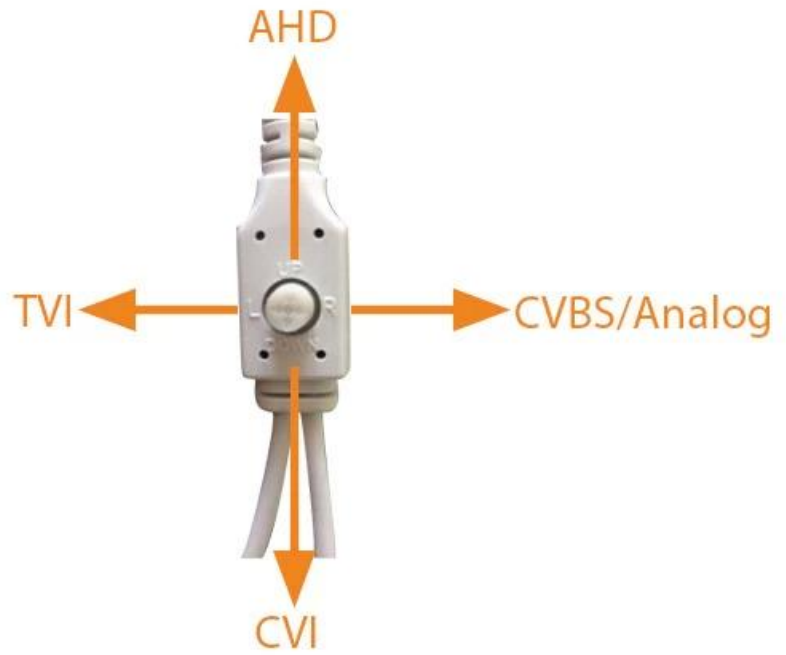

Hold Five Seconds When Switch

● FACTORY & OFFICE