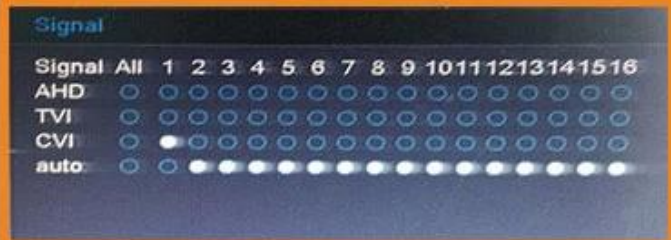

3MP AHD TVI IP ibrido 4 canali h. 264 Digital Video Recorder(6704H300)

● PRODUCT PICTURE

M TEAM

Adopt Newest HiSilicon
Chipset

New humanized
User Interface

System come with
28 kinds of languages

Adjustable DVR menu transparency

Support backup video records to DVR built-in redundant HDD

Support playback different time period video records in one screen, save time on find useful video records

5-in-1 hybrid modes:
AHD+TVI+CVI+CVBS+IP

4) NVR:4CH 3MP@25fps registrazione IP, 2CH 3MP@25fps la riproduzione;

5) NVR:4CH 5MP@25fps registrazione IP, 1CH 5MP@25fps la riproduzione;

3-supporto P2P visualizzazione remota su cellulare e PC

Il modello	6704H 300	
Compressione	Standard di compressione h. 264	
Funzionamento	Linux Embedded	
La codifica del controllo image	Editing di immagini, sia variabili e fissare il flusso opzionale	
Doppio flusso	È possibile configurare ogni canale	
Risoluzione	3MP(2048*1536), 1080P, 1024 P, 720P	
Rilevamento dinamico di immagine	Una varietà di aree di rilevazione in ogni canale	
Ibrido	AHD, TVI, CVI, IP, CVBS	
Modalità video	Manuale, automatico e dinamico di monitoraggio, modalità video allarme	
Modalità di backup	Il disco, un'unità USB portatile, registrazione USB, backup e storage di rete	
Modalità di funzionamento	Il mouse, Controllo remoto,Pannello frontale	
Accedere localmente	Admin e la password	
Salvare la registrazione	disco rigido locale e rete	
Interfaccia esterna	Ingresso video	4xBNC
	Ingresso audio	4 xRCA
	L'interfaccia di rete	10m/100m base-T Ethernet (RJ-45)
	Porta di connessione USB	2 USB 2.0
	RS485	RS485 * 1
	Ingresso allarme	#
	Uscita di allarme	#
	Disco rigido interno	1 SATA HDD
	Capacità massima	Il massimo 4TB SATA
Monitoraggio cellulare	Supportare la finestra Mobile, iPhone, iPad, Android	
Alimentazione elettrica	12V /2(A)	
La dimensione del DVR	255 * 45 * 235mm	
Il peso della	< 2,7 kg (senza HDD)	