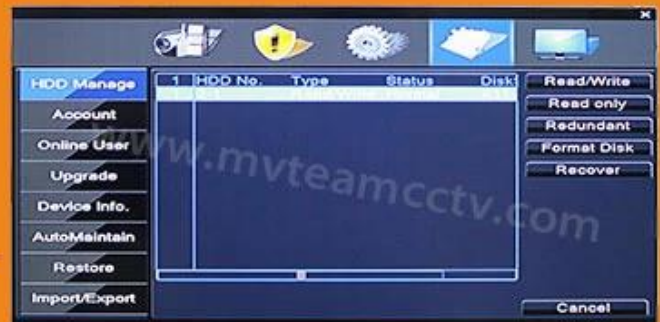

3MP AHD TVI IP ibrido 4 canali h. 264 Digital Video Recorder(6704H300)

● PRODUCT PICTURE

M TEAM

Adopt Newest HiSilicon
Chipset

New humanized
User Interface

System come with
28 kinds of languages

Adjustable DVR menu transparency

Support backup video records to DVR built-in redundant HDD

Support playback different time period video records in one screen, save time on find useful video records

5-in-1 hybrid modes:
AHD+TVI+CVI+CVBS+IP

4) NVR:4CH 3MP@25fps registrazione IP, 2CH 3MP@25fps la riproduzione;

5) NVR:4CH 5MP@25fps registrazione IP, 1CH 5MP@25fps la riproduzione;

3-supporto P2P visualizzazione remota su cellulare e PC

Il modello	6704H 300	
Compressione	Standard di compressione h. 264	
Funzionamento	Linux Embedded	
La codifica del controllo image	Editing di immagini, sia variabili e fissare il flusso opzionale	
Doppio flusso	È possibile configurare ogni canale	
Risoluzione	3MP(2048*1536), 1080P, 1024 P, 720P	
Rilevamento dinamico di immagine	Una varietà di aree di rilevazione in ogni canale	
Ibrido	AHD, TVI, CVI, IP, CVBS	
Modalità video	Manuale, automatico e dinamico di monitoraggio, modalità video allarme	
Modalità di backup	Il disco, un'unità USB portatile, registrazione USB, backup e storage di rete	
Modalità di funzionamento	Il mouse, Controllo remoto,Pannello frontale	
Accedere localmente	Admin e la password	
Salvare la registrazione	disco rigido locale e rete	
Interfaccia esterna	Ingresso video	4xBNC
	Ingresso audio	4 xRCA
	L'interfaccia di rete	10m/100m base-T Ethernet (RJ-45)
	Porta di connessione USB	2 USB 2.0
	RS485	RS485 * 1
	Ingresso allarme	#
	Uscita di allarme	#
	Disco rigido interno	1 SATA HDD
	Capacità massima	Il massimo 4TB SATA
Monitoraggio cellulare	Supportare la finestra Mobile, iPhone, iPad, Android	
Alimentazione elettrica	12V /2(A)	
La dimensione del DVR	255 * 45 * 235mm	
Il peso della	< 2,7 kg (senza HDD)	