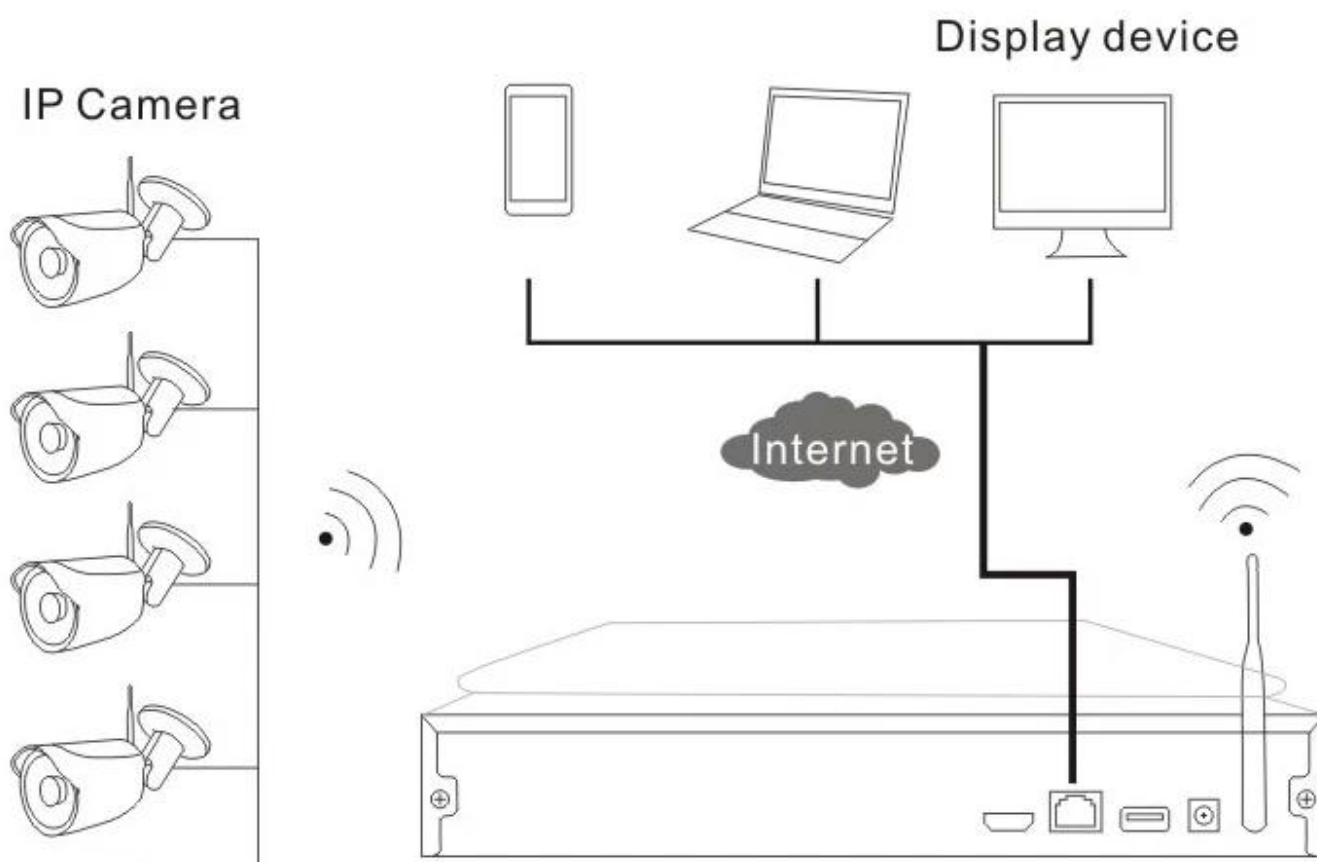

## 4CH CCTV Wireless Kit fotocamera con CE, ROHS, FCC certificato (MVT-K04)

### Schema di installazione

### Qual è il kit di NVR wireless compresa?

1pc 4ch NVR HD senza fili con build-in 7 "schermo LCD pollici e modulo Wi-Fi  
Camera 4pcs esterna HD Wireless IP  
4pcs 12V (DC) alimentatori / 2A  
Manuale 1pc dettagliata breve resoconto di installazione  
1pc CD sono dotati di software e le istruzioni CMS

\* Interfacce 3pcs USB, supporto HDD fino a 4 TB, la tecnologia cloud, P2P, mouse x1

**SPECS**

Radio NVR Specifiche		
Operativo Sistema	Embedded Linux OS	
Ingresso AV (audio / video)	Rete Video	4CH
	Rete video ingresso broadband	20Mbps
AV (audio video) produzione	HDMI ingresso	1ch, Risoluzione: 1024x768,1366x768, 1440x900,1920x1080p
AV CODEC Specificazione	Video Risoluzione	D1 / 720P
	synch-riproduzione	4CH
Video Controllo	Acquisizione video modo	Maual, Tempo, Movimento
	Riproduzione modo	Vero tempo, Routine, Evento
	Di riserva	USB di riserva
Difficile Disco	Tipo	1 * SATA interfaccia
	Max Capacità	4 TB a maggior parte per a testa
Esterno Interfaccia	Rete Interfaccia	1 adattabile RJ45 10M / 100M, 2 WIFI interfaccia
	USB Interfaccia	3 USB 2.0
Rete Controllo	Protocollo	UPnP (play & amp; spina), SMTP (e-mail survice), PPPoE (dial-up), DHCP (Automaticamente ottenere un IP indirizzo), eccetera...
Altrui	Energia	DC12V3A
	Energia Consumo (W)	≤5W (Senza HDD)
	Operare Temperatura (° C)	-10°C~ + 55°C
	Lavoro Umidità (%) RH	10% ~ 90%
	Dimensione	257 millimetri (L) x 210 millimetri (V) x 45 mm (H)
	Peso (senza HDD)	≤1Kg