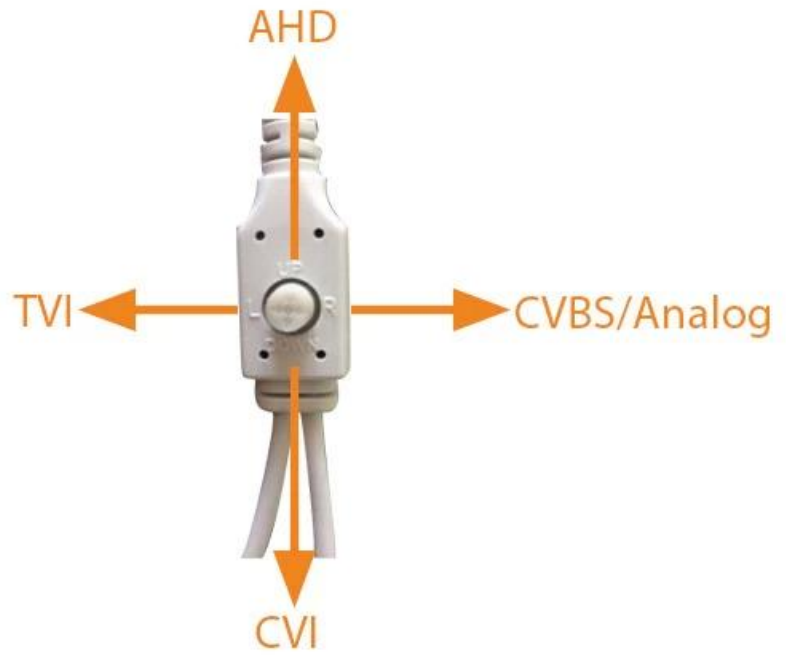

Risoluzione HD, 1280 X 720

Sostenere taglio di IR, sorveglianza Giorno Notte

Apparecchiature con HDI8901 ISP Processor

Prezzo basso e la funzione a moltiplicarlo

● SPECS

M'TEAM

Modello	MVT-TAH30		
Chipset principale	HDI8901 ISP		
Sensor	1/4" CMOS 1.0MP AR0141 / 720P bassa illuminazione		
SEGNALE	PAL / NTCS		
Lens & amp; Distanza IR	35m fisso 8,0 millimetri / IR, 42 IR LED		
Uscita video	1 Canale HD-TV, HD-CVI, HD- AHD , CVBS (Switch menu OSD)		
Pixel effettivi	TVI: 1280 (H) * 720 (V)	CVI:1280 (H) * 720 (V)	AHD : 1280 (H) * 1024 (V) CVBS:1000TVL
Min. Illuminazione	0.01Lux F1.2		
Shutter	4 / 25s ~ 1 / 45,000s		
Sincronizzazione	Interiore		
BLC	opzionale		
OSD	Supportato		
AWB	Automatico / manuale / giorno / notte		
Giorno notte	Auto (ICR) / Colore / B / N		
Distanza di trasmissione	Negli 500m tramite un cavo coassiale 75-3		
Alimentazione elettrica	DC 12V ± 10%		
Ambiente di lavoro	30 ° C ~ + 60 ° C / Meno 95% RH (senza condensa)		
Consumo di energia	4W ± 10%		

HD / TVI / CVI / CVBS, come passare?

1. By il menu OSD, UP è **AHD**, Down è CVI, sinistra è TVI, Destra è CVBS
2. Tenere il tasto di direzione per cinque secondi per passare

Attenzione: Assicurarsi che spegnere quando l'interruttore per la seconda volta