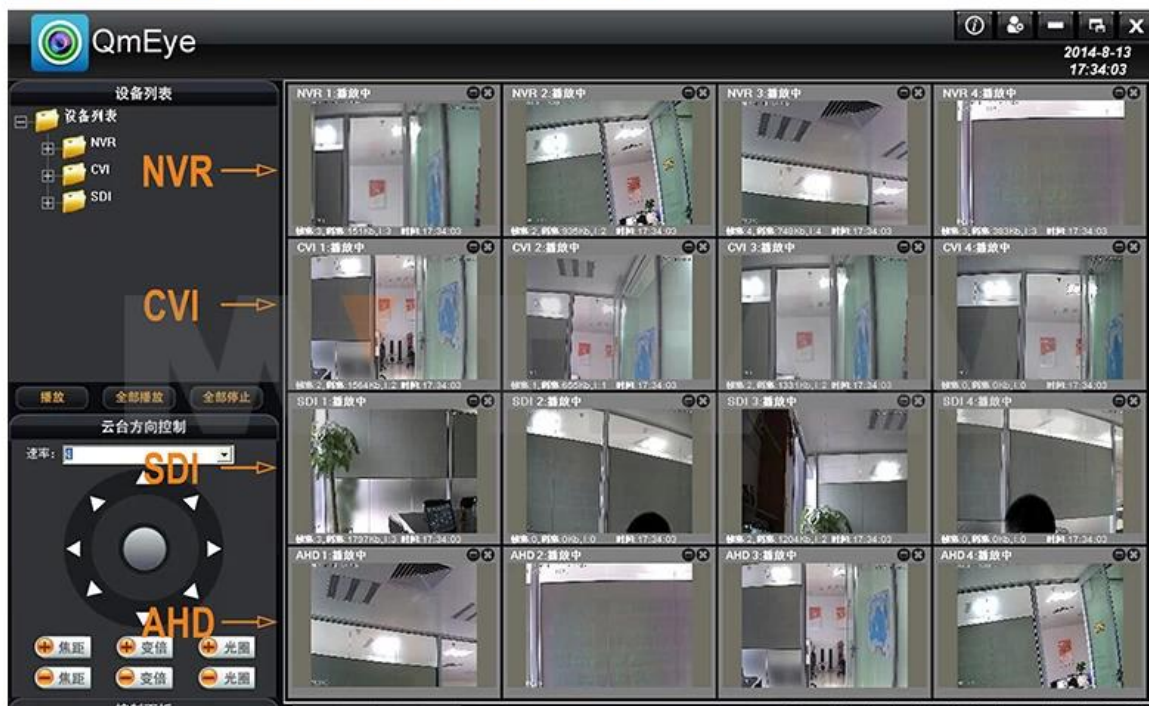

Achieve Monitoring All kinds of Cameras in One Screen on Computer

P2P Funzione Advantages:

- Nessun indirizzo IP stabile necessaria
- Nessuna configurazione DDNS necessaria
- Nessuna configurazione del router necessaria
- Ridurre i costi post-vendita