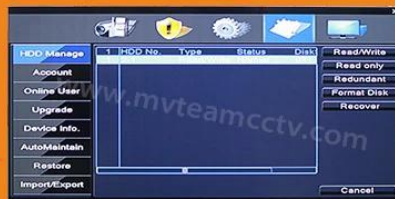

Support backup video
records to DVR built-in
redundant HDD