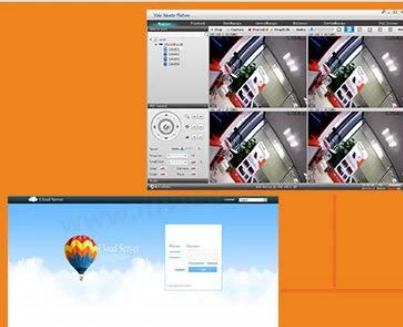

Support P2P remote view by CMS and IE browser