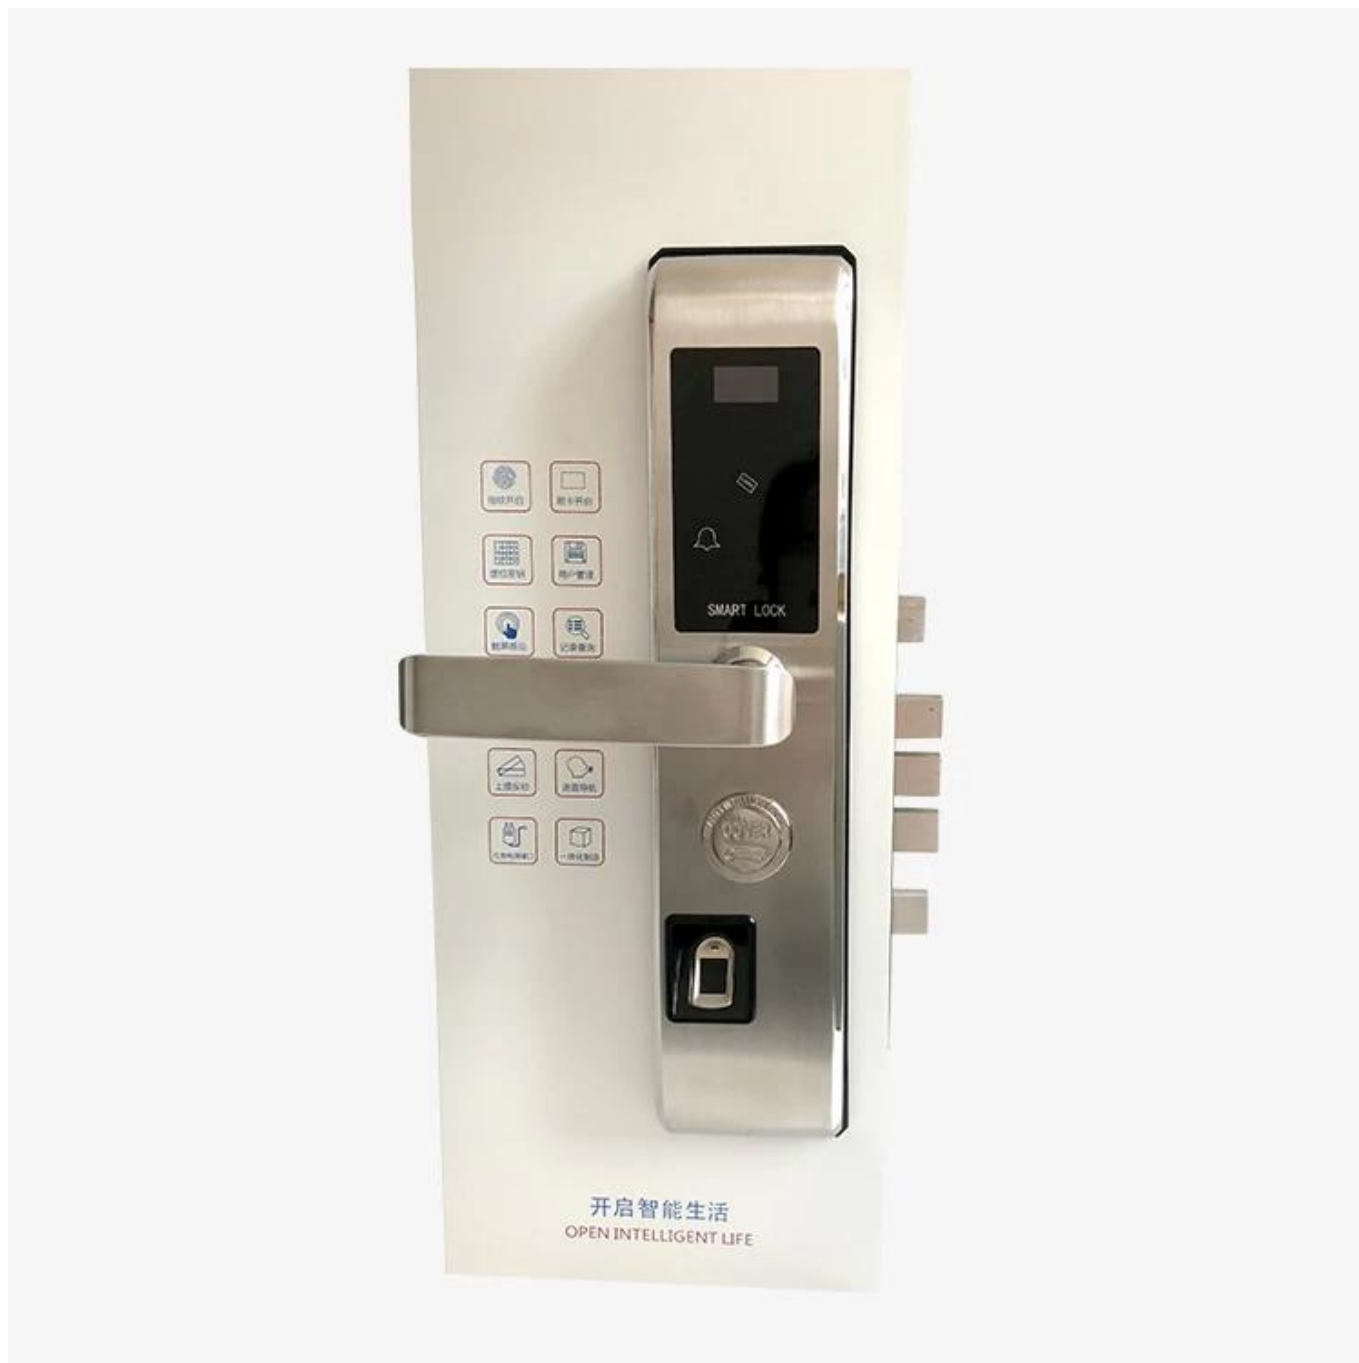

Colore	Argento, grigio titanio, bruno rosso, oro 4 colori opzionali
Ambito di applicazione	Porta blindata, porta in legno, porta composita, porta antincendio

Immagini