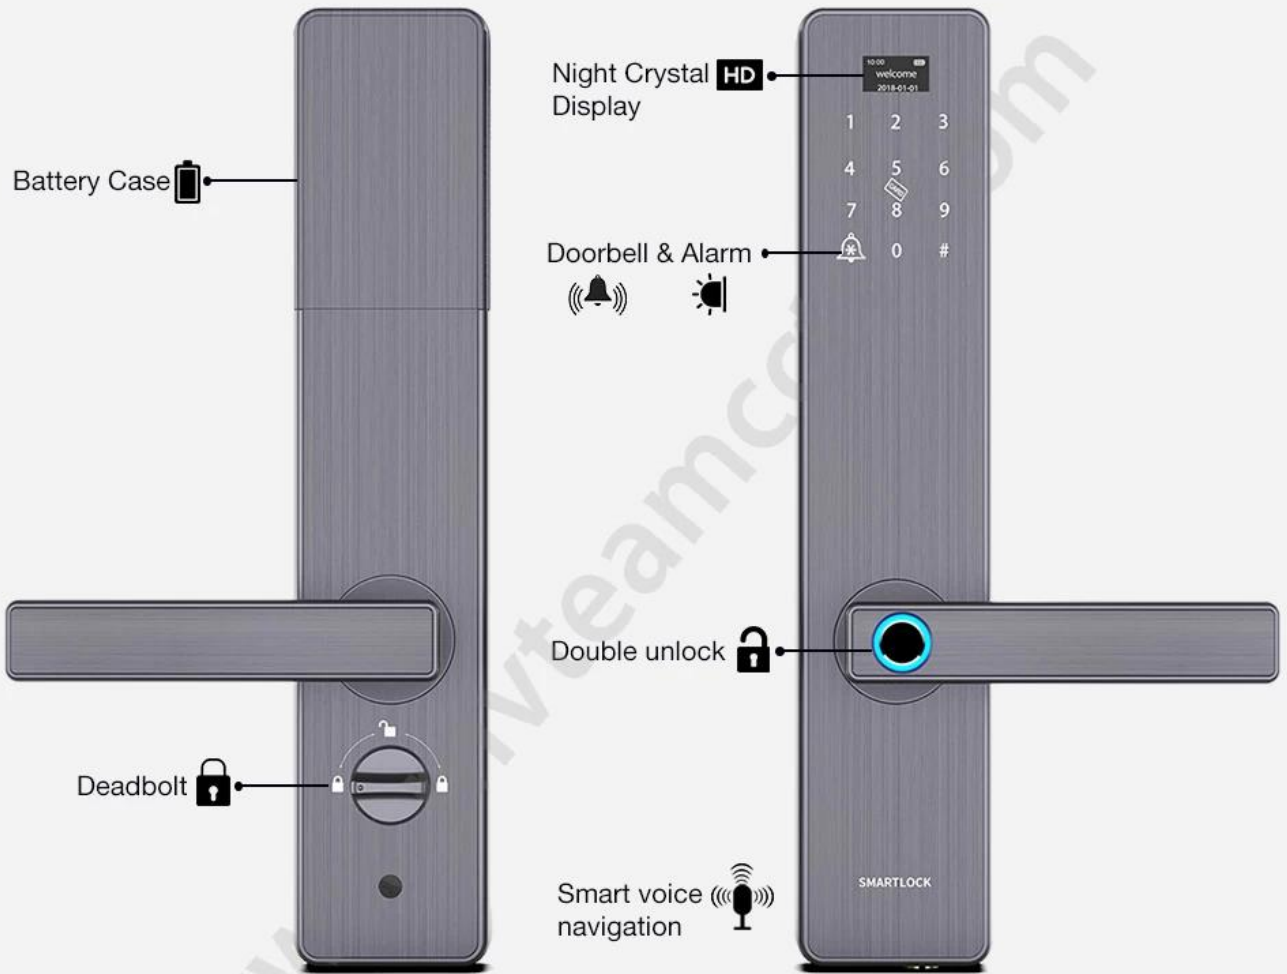

### Caratteristiche

- 1- Modalità di sblocco multiplo: impronta digitale, password, tessera, chiave meccanica
- 2- Sensore a semiconduttore FPC, riconoscimento dell'impronta digitale a 360 gradi
- 3- Cilindro serratura a livello C, mortasa con serratura in acciaio inossidabile
- 4- Tastiera touch screen, vedere i numeri cristallini di notte
- 5- Password virtuale, impedire agli estranei di sbirciare e proteggere meglio la privacy
- 6- Con funzione di allarme acustico per campanello e antifurto incorporata
- 7- Alimentato da 4 batterie alcaline AA, 6 mesi e & 180000 volte usando

## Specifiche

<b>Modello</b>	<b>K2-ZKM</b>
Materiale	Lega di zinco
Taglia	350 * 73 millimetri
Sbloccare	Impronta digitale, Parola d'ordine, Swipe, Chiave
Riconoscimento delle impronte digitali	Semi conduttore a 360 gradi FPC, capacità di 100 pezzi
rubare	200 fogli
Capacità della password	50 gruppi
Grado del cilindro	Nucleo di bloccaggio lama a livello C
Bloccare il materiale del corpo	Acciaio inossidabile
Blocca la dimensione del corpo	240 millimetri * 24mm
Altre funzioni	Smart Voice, Campanello, allarme acustico, Display a cristalli di notte
Alimentazione elettrica	4 batterie AA
Ricarica di emergenza	Con porta USB di backup per la ricarica di emergenza
Colore	Oro, Grigio, Nero
Ambito di applicazione	Porta blindata, porta in legno, porta composita

# Bio-semiconductor Fingerprint Recognition

Speed  
**0.3S**

Bank-specific, only recognize  
living fingerprint

Battery Case 

Night Crystal **HD**  
Display

Doorbell & Alarm  
 

Double unlock 

Deadbolt 

Smart voice  
navigation 

SMARTLOCK