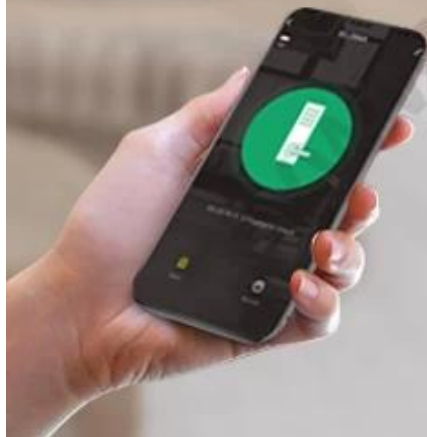

Receive Alarm notification on mobile phone

Caratteristiche

- 1- Modalità di sblocco multiplo: impronta digitale, password, scheda, chiave meccanica, tuya o APP TTLOCK
- 2- Sensore semiconduttore FPC, riconoscimento delle impronte digitali a 360 gradi
- 3- Cilindro serratura di livello C, mortasa serratura standard 240 x24mm 6052.
- 4- Tastiera touchscreen, vedere numeri cristallini di notte
- 5- Password virtuale, impedisce agli estranei di sbirciare e proteggere meglio la privacy.
- 6- Alimentato da batterie alcaline AA 4 pezzi, 6 mesi e 180000 volte usando.
- 7- Con porta USB per la ricarica di emergenza
- 8- Adatto a casa / ufficio, porta di legno, porta di metallo, porta composita, gruppo porta tagliafuoco
- 9- Temperatura di lavoro: -30 ° ~ + 65 °
- 10- Allarme acustico antifurto di alta qualità e design anti-sega

Specifiche

Model	X3-ZKMA
Material	Aluminum alloy
Size	300*68mm
Unlock	Fingerprint
	Password
	Card
	Tuya or TLock APP
Fingerprint recognition	360 degree FPC semi-conductor, sensor and handle
Smart Keys	300 groups (fingerprint+code+card)
Cylinder grade	C-level blade lock core
Lock body material	Stainless steel
Lock body size	240 x24mm 6052 lock mortise
Other functions	Smart Voice
	Night Crystal Display
	Doorbell
High Security Grade	Anti theft Pick-proof Alarm, Anti-saw design
	4pcs AA batteries
Power supply	With backup USB port for emergency charging
Color	Matte Black
Scope of application	Security door, wooden door, composite door, fire door group
Working temperature	-30°~ +65°

Immagini

M TEAM

X3-ZKMA

new

**WiFi APP Fingerprint
Smart Door Lock**

TTLock

Tuya Smart

Bio-semiconductor Fingerprints

Bank-specific fingerprint
recognition, only recognize
living fingerprint.

Speed
0.3S

Anti-peep Code

Input any random numbers before/after the real code to unlock the door

Remote Unlock Via APP From Anywhere