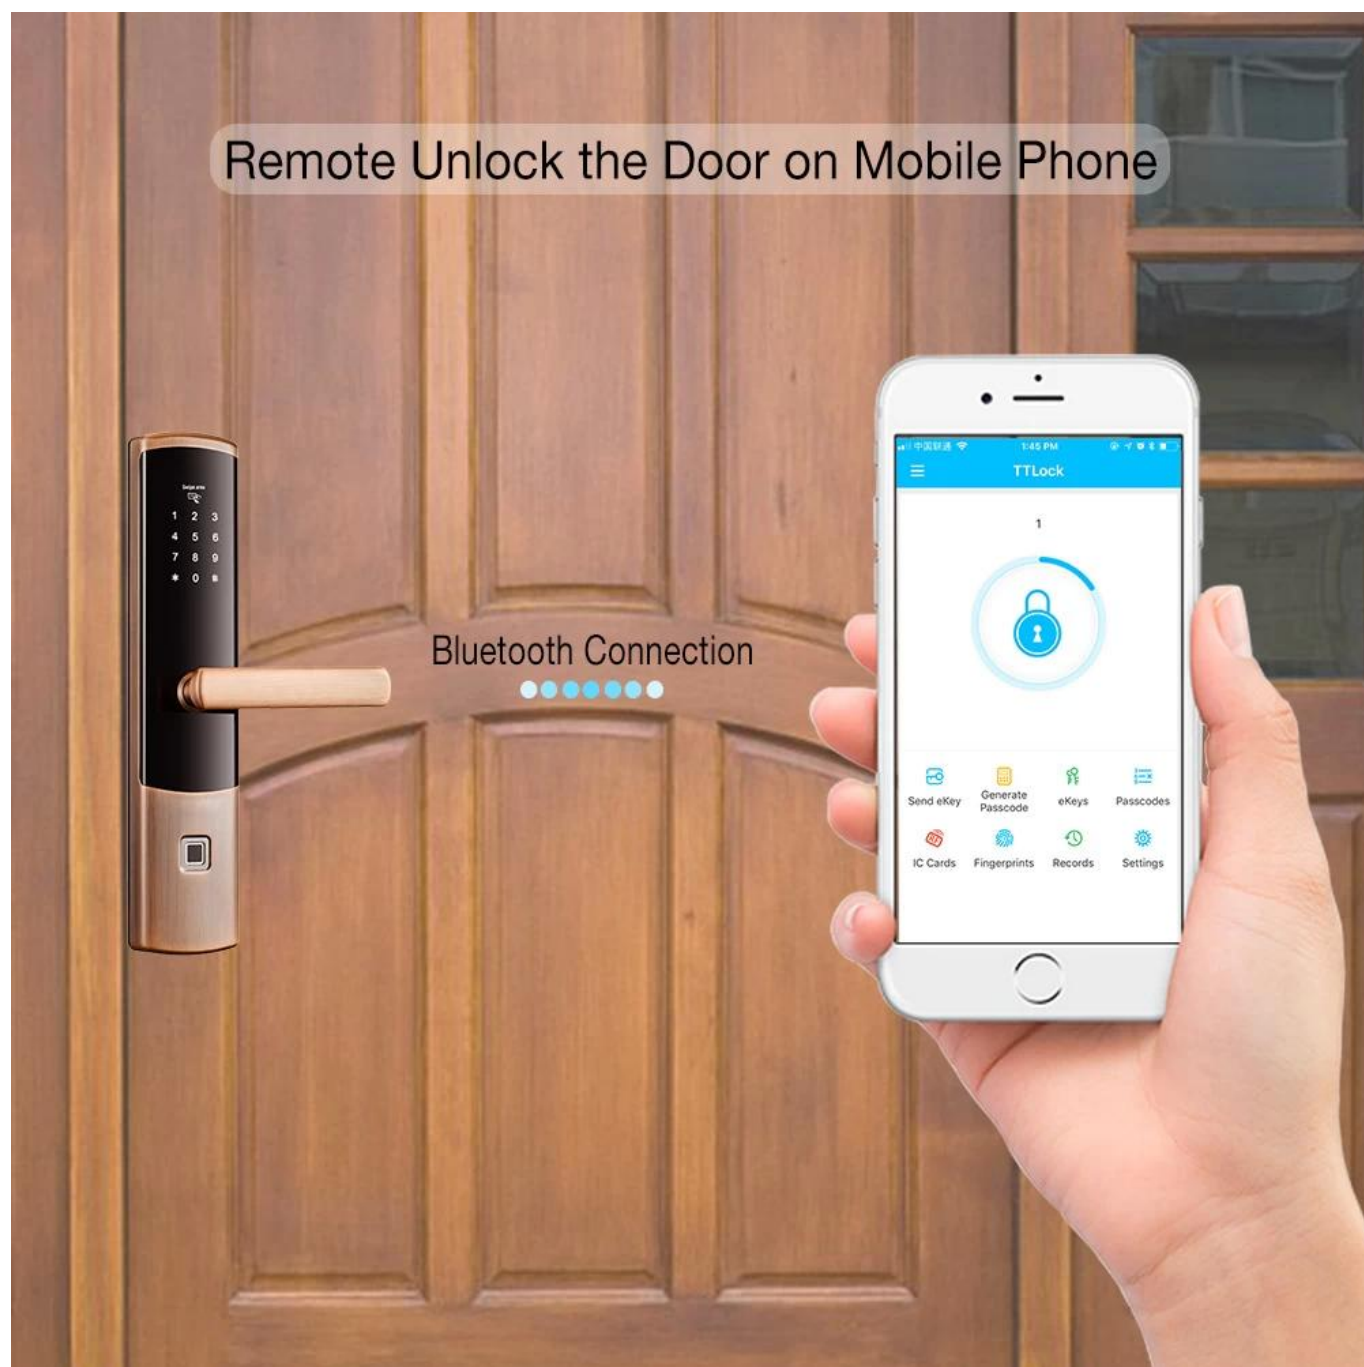

## Serratura intelligente di Bluetooth del telecomando telecomandato dell'impronta digitale di alta sicurezza con l'APP

### Caratteristiche

- 1- Modalità di sblocco multiplo: APP, impronta digitale, password, scheda, chiave meccanica
  - 2- Connessione Bluetooth, supporto remoto ante APP (TTlock) porta aperta e le registrazioni possono essere ricevute in tempo reale sul cellulare.
  - 3- Sensore a semiconduttore FPC, riconoscimento dell'impronta digitale a 360 gradi
  - 4- Tastiera touch screen, vedere i numeri cristallini di notte
- Cilindro con serratura a 5 ° C, corpo di bloccaggio elettronico standard 240 \* 24 mm.

## Specifiche

<b>Modello</b>	<b>K4-ZKMA</b>
Materiale	304 un acciaio inossidabile
Taglia	360 * 75 mm
Sbloccare	APP, impronta digitale, Parola d'ordine, Swipe, Chiave
Identificazione delle impronte digitali	Semi-conduttore FPC, capacità di 100 pezzi
rubare	200 fogli
Capacità della password	50 gruppi
Grado del cilindro	Cilindro con blocco lama a livello C.
Bloccare il materiale del corpo	304 acciaio inossidabile
Blocca la dimensione del corpo	Standard: 240mm * 24mm, Opzionale: 240 mm * 30 mm, 388 mm * 40 mm
Altre funzioni	Smart Voice, Night Crystal Display, supporta APP sblocco one-button Bluetooth e password di generazione remota
Alimentazione elettrica	4 batterie AA
Ricarica di emergenza	Con porta USB di backup per la ricarica di emergenza
Colore	Bronzo rosso, Nero, Argento, Oro quattro colori opzionale
Ambito di applicazione	Porta blindata, porta in legno, porta composita, porta antincendio