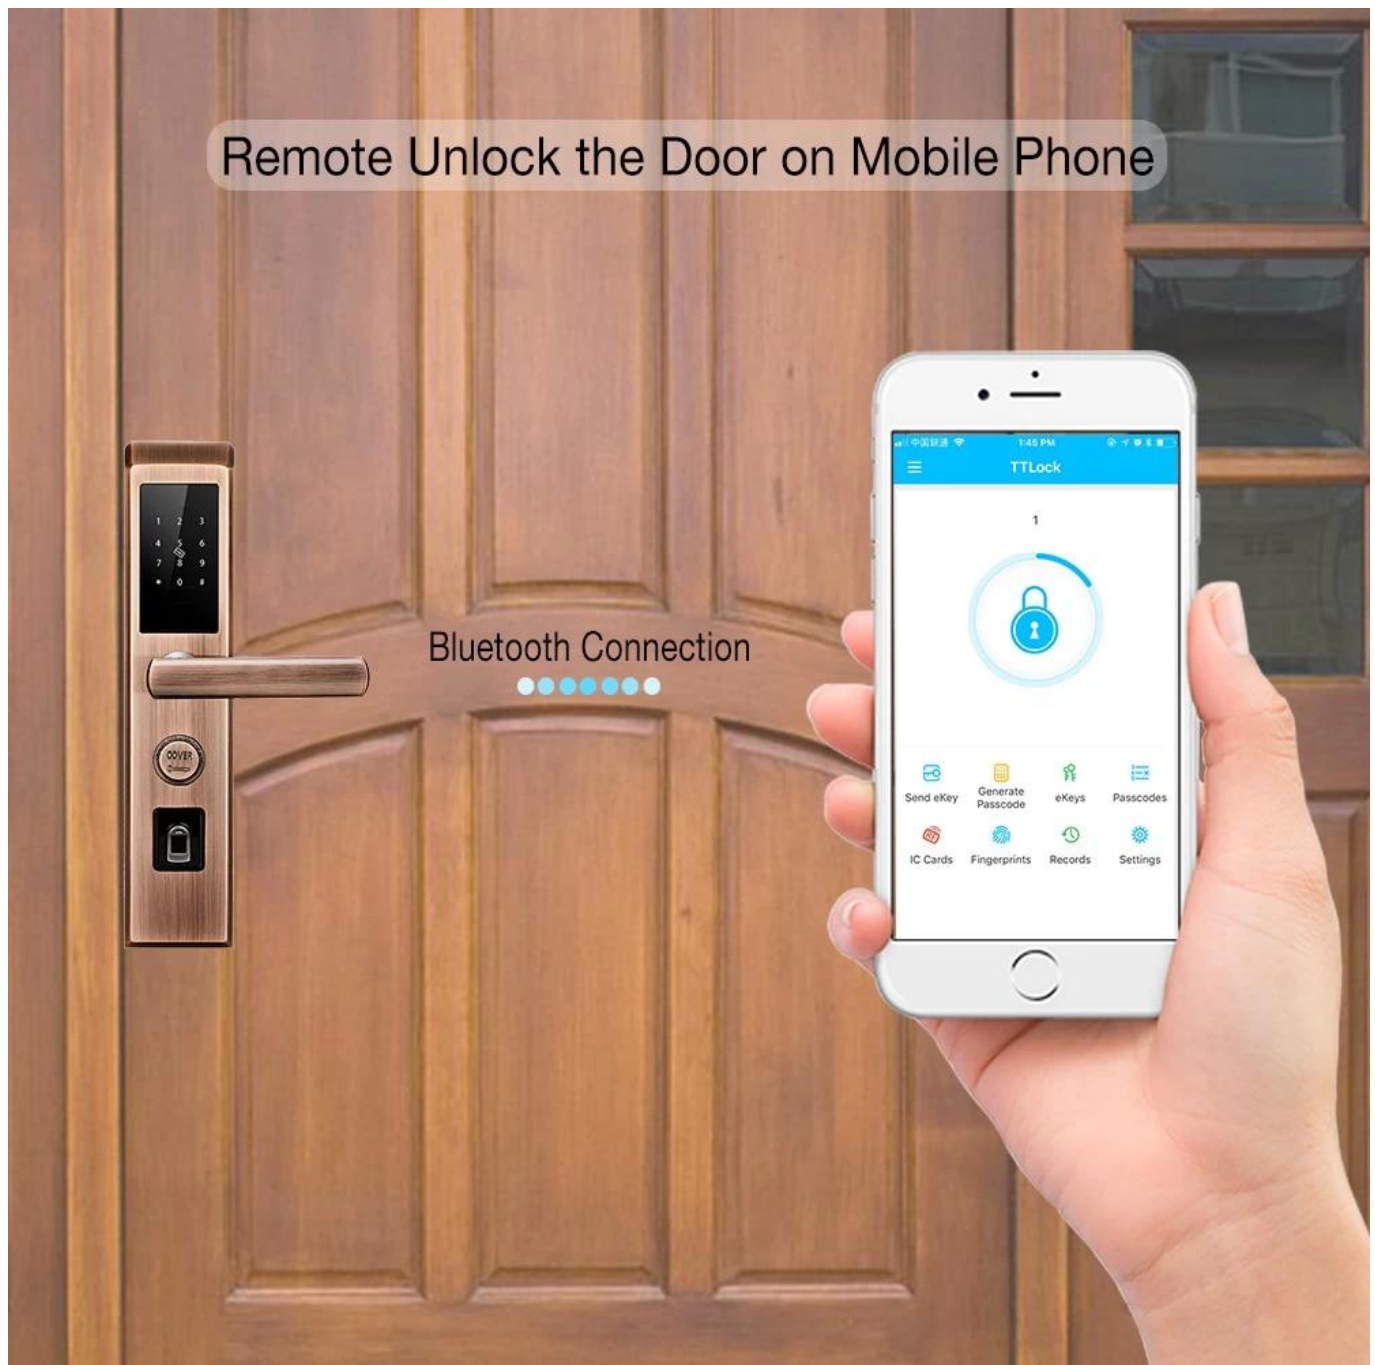

Serratura di porta dell'analizzatore dell'impronta digitale biometrico Bluetooth di bronzo economico della serratura di porta moderna

Caratteristiche

- 1- Modalità di sblocco multiplo: APP, impronta digitale, password, scheda, chiave meccanica
- 2- Connessione Bluetooth, supporto remoto ante APP (TTlock) porta aperta e le registrazioni possono essere ricevute in tempo reale sul cellulare.
- 3- Sensore a semiconduttore FPC, riconoscimento dell'impronta digitale a 360 gradi
- 4- Tastiera touch screen, vedere i numeri cristallini di notte
- 5-Cilindro serratura classe C, tre tipi di serratura per la vostra scelta.
- 6- Alimentato da 4 batterie alcaline AA, 6 mesi e & 180000 volte usando.

7- Con porta USB per ricarica di emergenza

8- Adatto per casa / ufficio, porta in legno, porta in metallo, porta composita, gruppo porta antincendio

Specifiche

Modello	K7-ZKMA
Materiale	304 un acciaio inossidabile
Taglia	360 * 78 millimetri
Sbloccare	APP, impronta digitale, Parola d'ordine, Swipe, Chiave
Identificazione delle impronte digitali	Semi-conduttore FPC, capacità di 100 pezzi
rubare	200 fogli
Capacità della password	50 gruppi
Grado del cilindro	Cilindro con blocco lama a livello C.
Bloccare il materiale del corpo	304 acciaio inossidabile
Blocca la dimensione del corpo	Standard: 240mm * 24mm, Opzionale: 240 mm * 30 mm, 388 mm * 40 mm
Altre funzioni	Smart Voice, Night Crystal Display, supporta APP sblocco one-button Bluetooth e password di generazione remota
Alimentazione elettrica	4 batterie AA
Ricarica di emergenza	Con porta USB di backup per la ricarica di emergenza
Colore	Argento, grigio titanio, bruno rosso, oro
Ambito di applicazione	Porta blindata, porta in legno, porta composita, porta antincendio

Immagini

APP

Fingerprint

Password

Key

Card

Remote Unlock

Jenny, I forgot the password again.