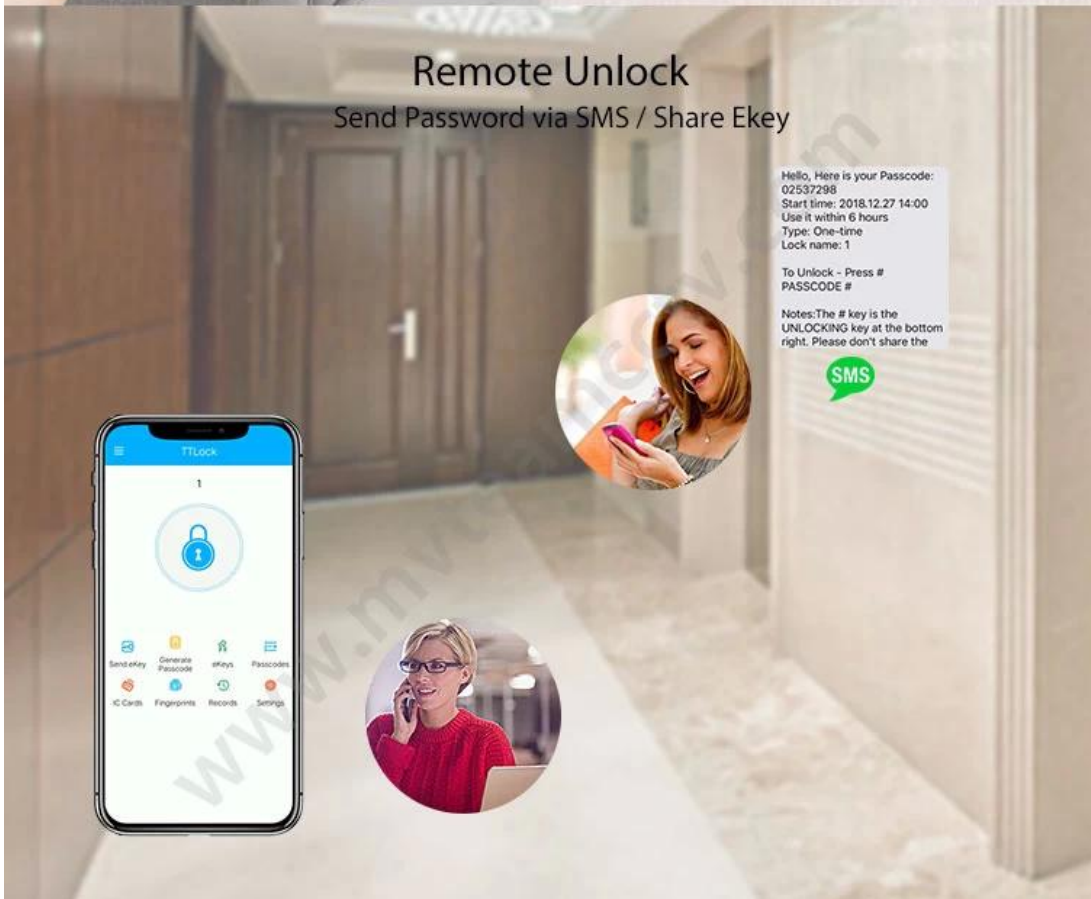

Smart Door Lock Digit Keyless NFC WiFi APP Bluetooth Door Lock per Home Apart Hotel

Caratteristiche

- 1- Password di generazione remota APP, la scelta migliore per casa / stanza in affitto
- 2- Dimensioni: 300 * 76mm
- 3- Capacità della password: 50 gruppi
- 4- Scorri: 200 fogli
- 5- Colore: argento, grigio titanio
- 6- Modalità di alimentazione: batterie AA da 4 pezzi
- 7- Grado del cilindro: cilindro di livello C + corpo serratura in acciaio inossidabile
- 8- Supporta l'APP Bluetooth con un pulsante di sblocco
- 9- Supporta password di generazione remota su APP
- 10- Ambito di applicazione: affitto casa / stanza speciale. porta blindata, porta in legno, porta composita, porta tagliafuoco

Prodotto Immagini

Bluetooth APP Access

WiFi APP Access

Password

Key

Card

Free-Style Handle
Drop-down(open)/Drop-up(lock)

USB charging interface

Hidden keyhole

Multi-Color Selection

Titanium gray

Silver

Red bronze

Bluetooth APP Unlock

One button unlock the door on mobile phone via bluetooth connection

Remote Unlock

Send Password via SMS / Share Ekey

WiFi APP Remote Control

Add a gateway device to connect the smart door lock to WiFi

Achieve Remote Control

- Delete/change the passcode/ekey/fingerprint/card access remotely.
- Check the update door opening records remotely.