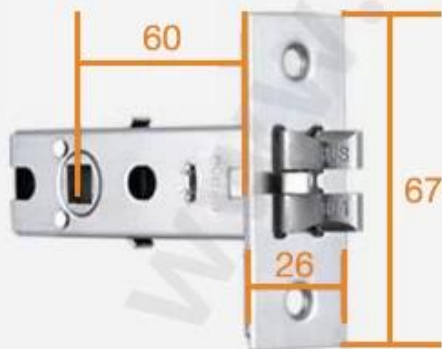

Lock Mortises

#1

#3

Unit: mm